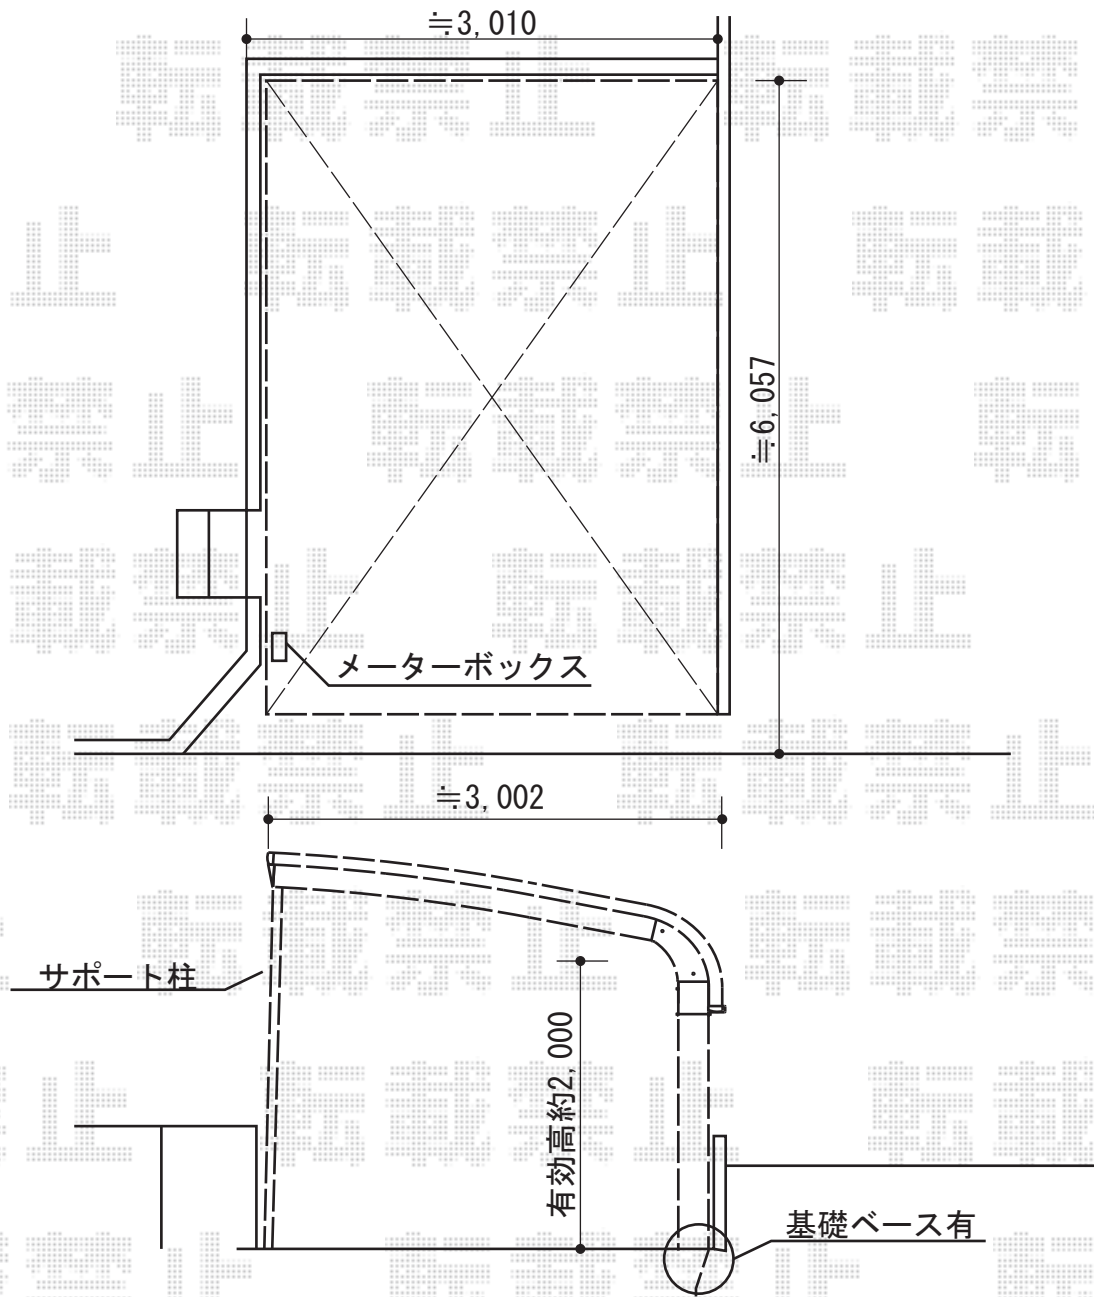

カーポート 施工概略図

YKK AP レイナキャップポートグラン 積雪~20cm対応
幅= 3,002mm
奥行= 5,768mm
色: プラチナステン
屋根材: ポリカーボネート (トーマイマット)
柱仕様: 標準柱仕様 (有効高 約2,000mm)

YKK AP レイナキャップポートグラン 着脱式サポート柱 2本入り
色: プラチナステン
数量: 1セット

担当者

栢田