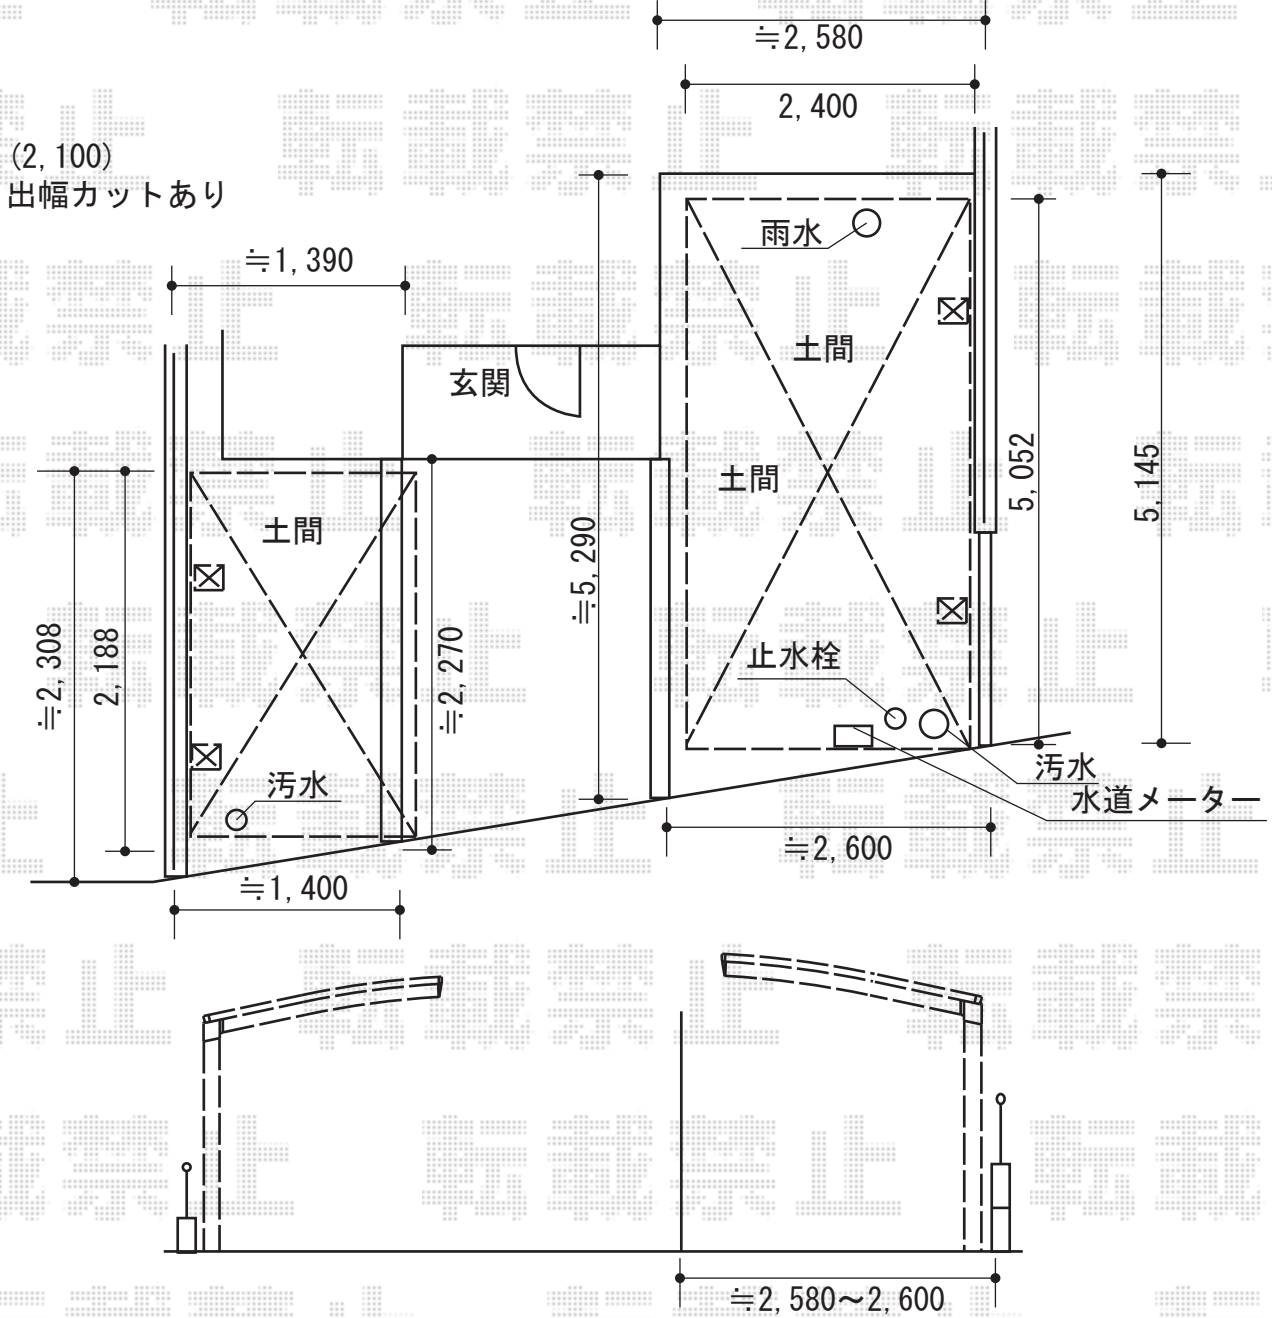

エクステリア商品 施工概略図

Value Select プレシオサポート 積雪~20cm対応
 幅= 2,400mm
 奥行= 5,052mm
 色： ノーブルステン
 屋根材： 熱線遮断ポリカーボネート（スカイブルーマット調）
 柱仕様： ハイライフ柱仕様（有効高 約2,250mm）

担当者

酒井