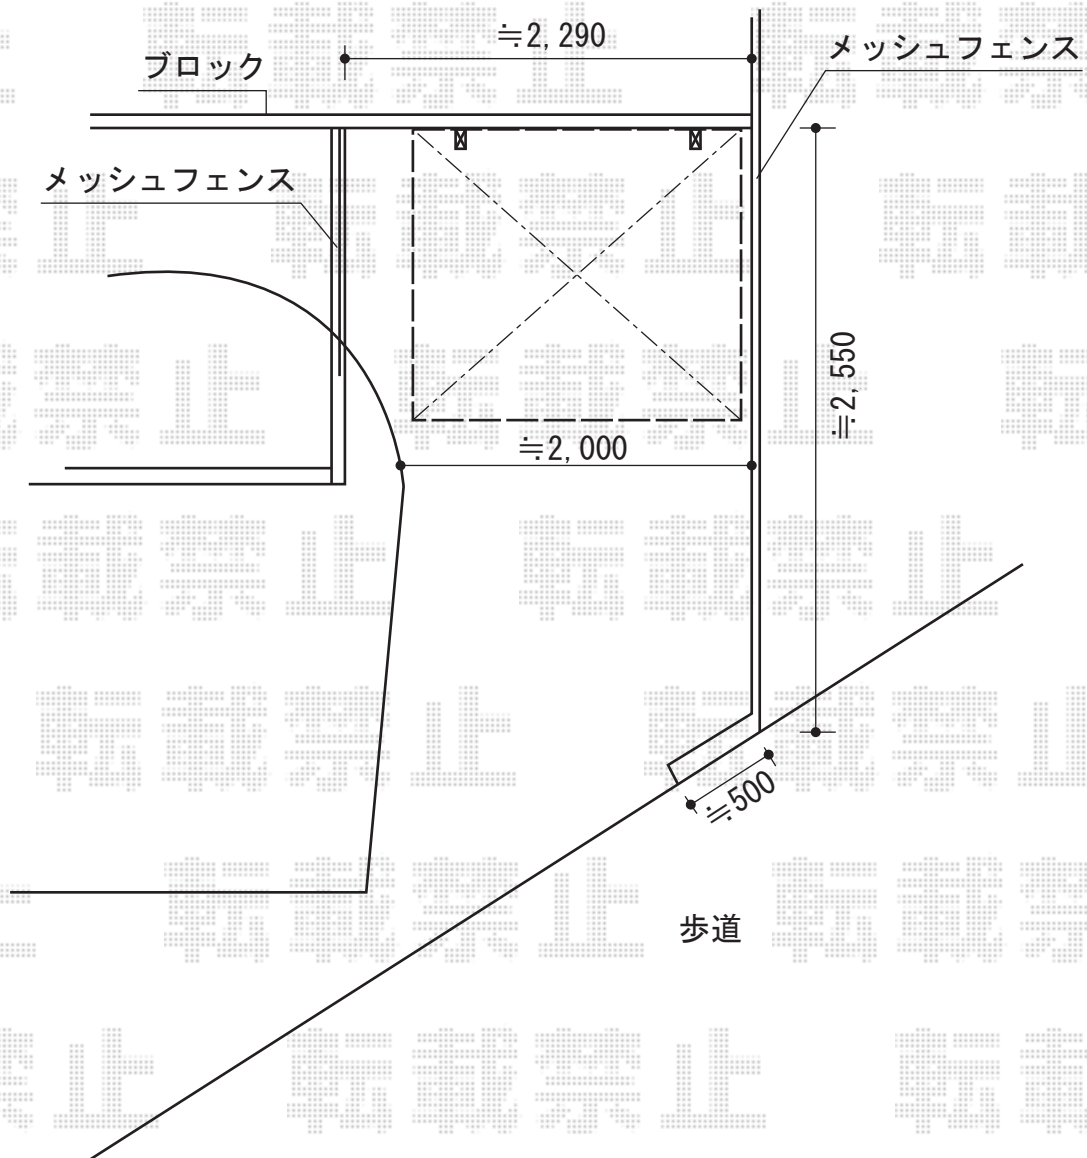

サイクルポート 施工概略図

YKK AP レイナポートグランミニ 積雪～20cm対応
幅= 2,100mm
奥行= 2,188mm
色： ブラウン
屋根材： ポリカーボネート（アースブルー）
柱仕様： 標準柱仕様（有効高 約1,814mm）

担当者

谷岡