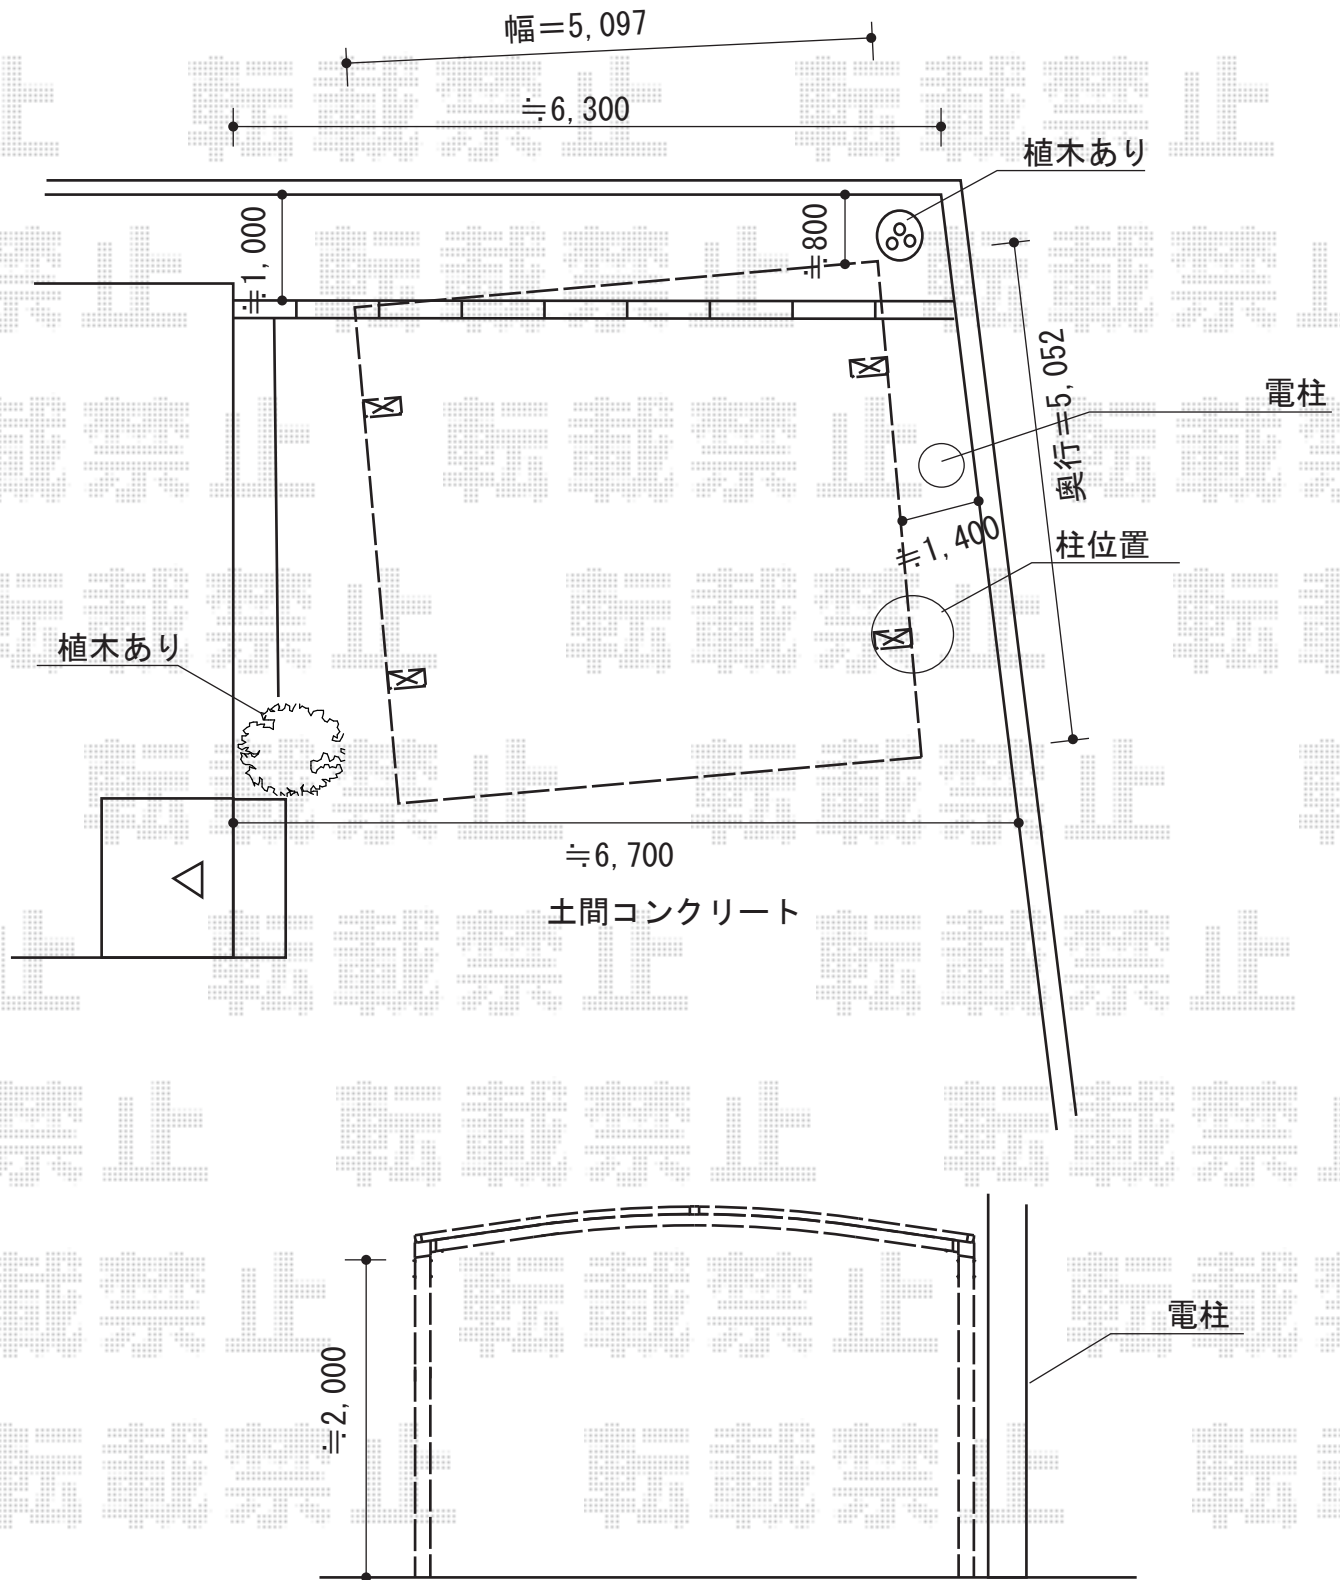

カーポート 施工概略図

YKK AP レイナツインポートグラン 積雪~20cm対応
 幅= 5,097mm
 奥行= 5,052mm
 色: プラチナステン
 屋根材: 熱線遮断ポリカーボネート (アースブルーマット調)
 柱仕様: 標準柱仕様 (有効高 約2,000mm)

担当者	谷岡
-----	----