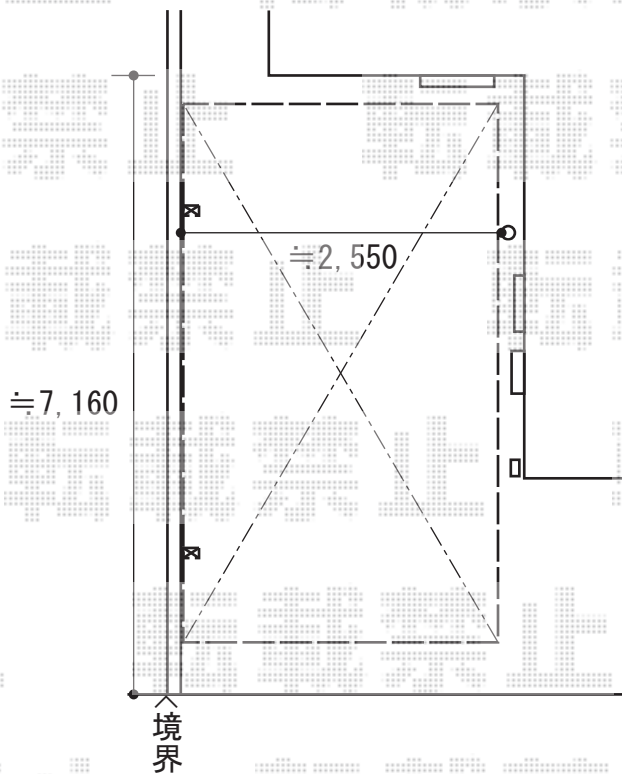

カーポート 施工概略図

YKK AP レイナポートグラン 積雪~20cm対応  
幅=2,400mm  
奥行=5,768mm  
色：プラチナステン  
屋根材：ポリカーボネート（トーマイマツト/すりガラス調）  
柱仕様：標準柱仕様（有効高 約2,000mm）

担当者

谷