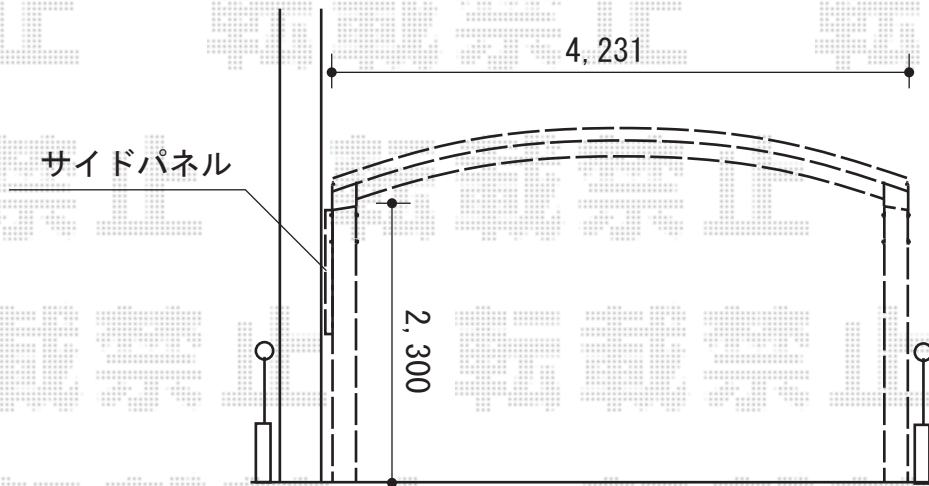

カーポート 施工概略図

トステム カーポートシグマIII ワイド 積雪~20cm対応  
 幅= 4,231mm  
 奥行= 5,686mm  
 色: オータムブラウン  
 屋根材: 熱線吸収ポリカーボネート (ライトブルーマット調)  
 柱仕様: ロング柱23仕様 (有効高 約2,300mm)

ブロック・フェンス

サイドパネル

担当者

酒井