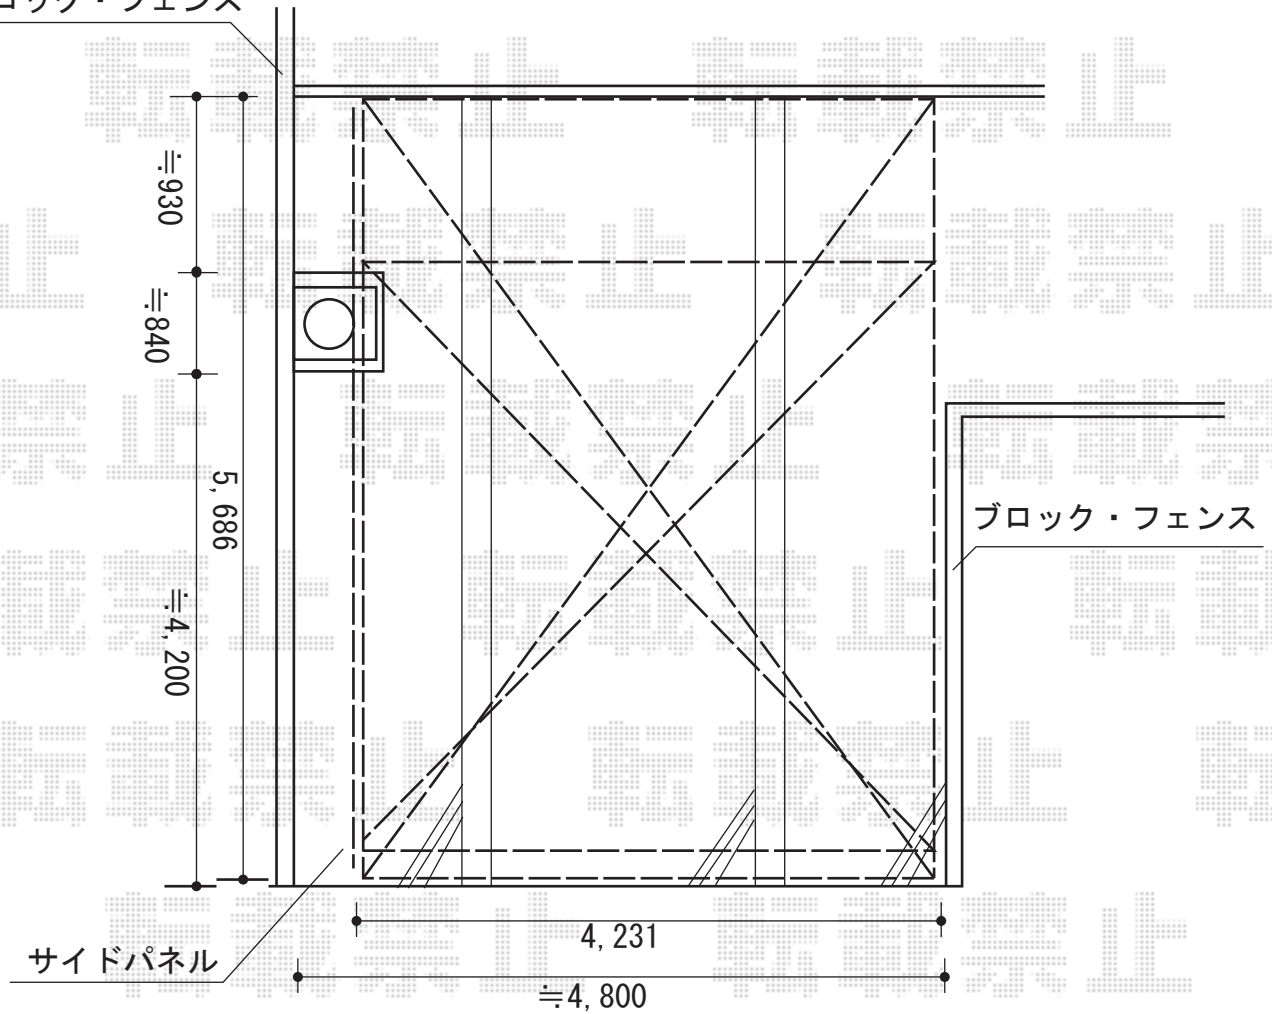

カーポート 施工概略図

トステム カーポートシグマIII ワイド 積雪~20cm対応  
 幅= 4,231mm  
 奥行= 5,686mm  
 色: オータムブラウン  
 屋根材: 熱線吸収ポリカーボネート (ライトブルーマット調)  
 柱仕様: ロング柱23仕様 (有効高 約2,300mm)

ブロック・フェンス

サイドパネル

担当者

酒井