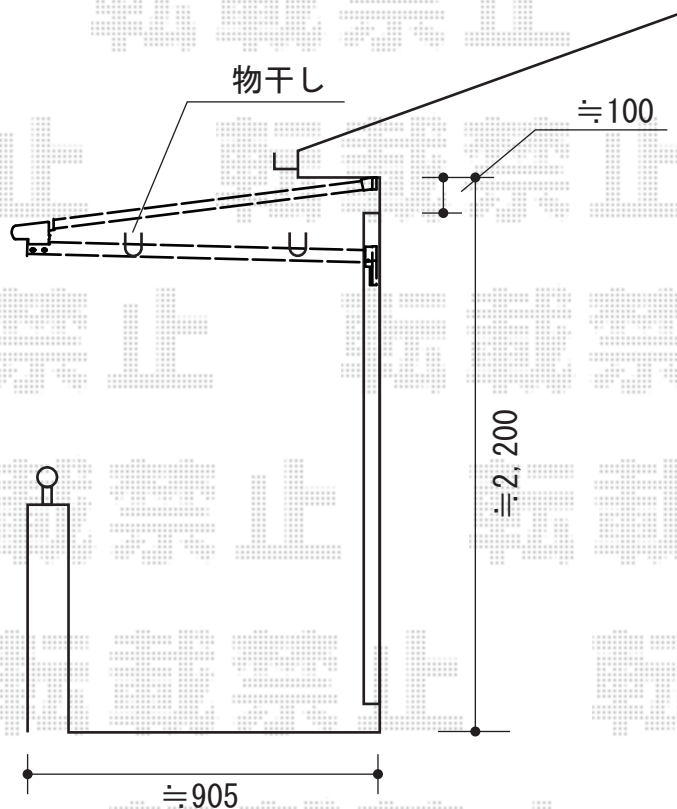

バルコニー屋根 施工概略図

トステム ライザーテラスII F型 ルーフタイプ 単体 積雪~20cm対応
間口=関東間1.5間 (方杖芯々2,750mm 屋根幅2,750mm)
出幅=3尺 (885mm)
色: シャイングレー
屋根材: ポリカーボネート (クリアマット・すりガラス調)
柱仕様: 柱無しタイプ
施工方法: 下止め仕様

トステム ルーフ用竿掛け 4個入り
色: シャイングレー

3F

担当者	谷