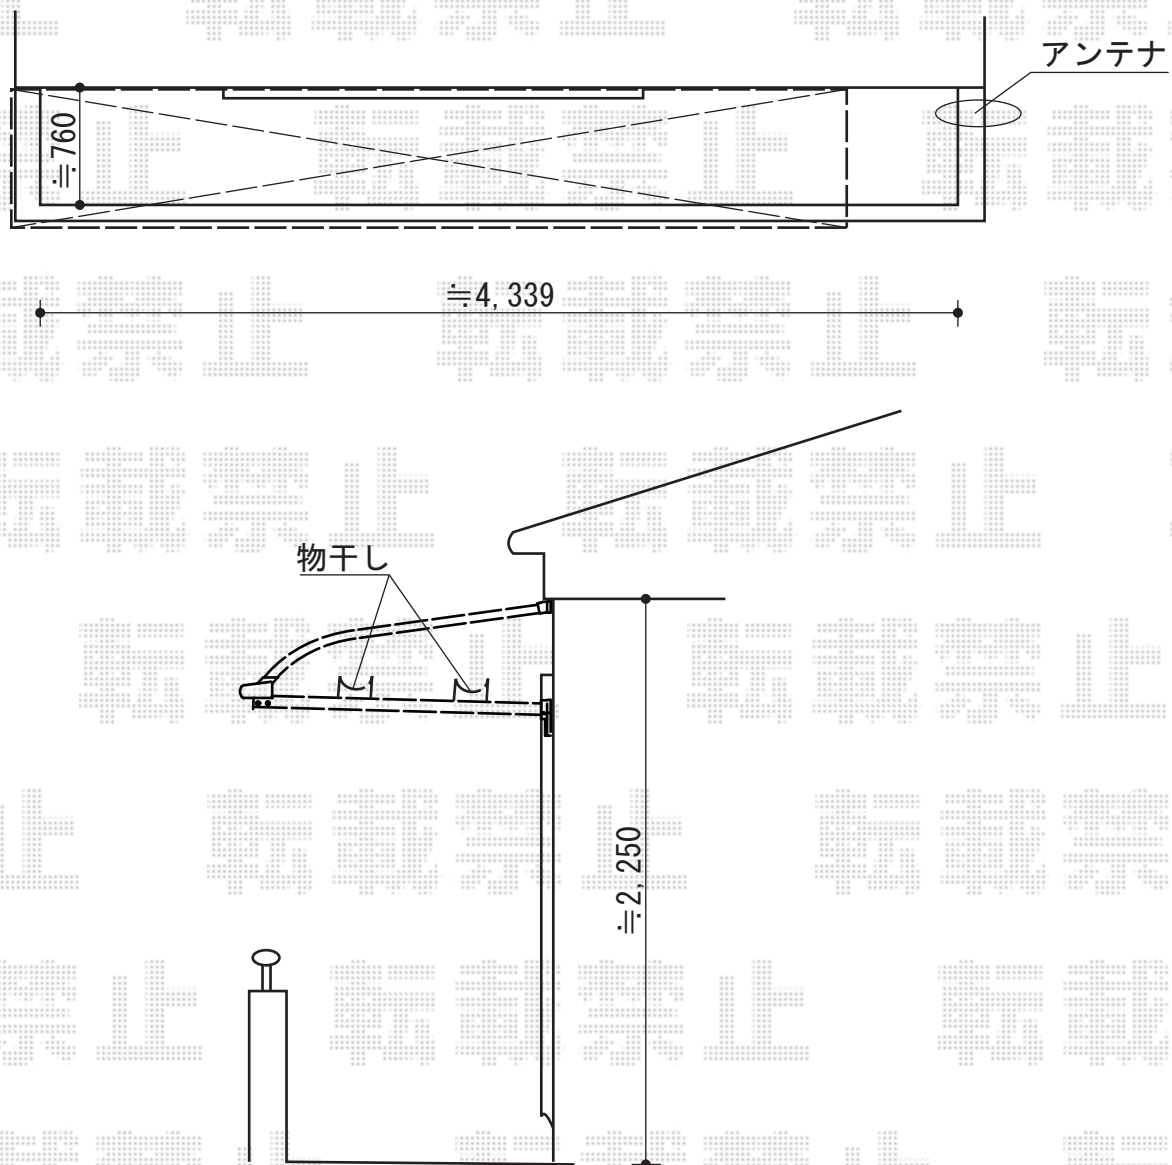

バルコニー屋根 施工概略図

トステム 【3階用】ライザーテラスII R型 ルーフタイプ 単体 積雪~20cm対応
間口=関東間2.0間 (方杖芯々3,660mm 屋根幅3,660mm)
出幅=3尺 (885mm)
色: シャイングレー
屋根材: ポリカーボネート (クリアマット・すりガラス調)
柱仕様: 柱無しタイプ
施工方法: 上止め仕様

トステム 【3階用】ルーフ用竿掛け 4個入
色: シャイングレー
数量: 1セット