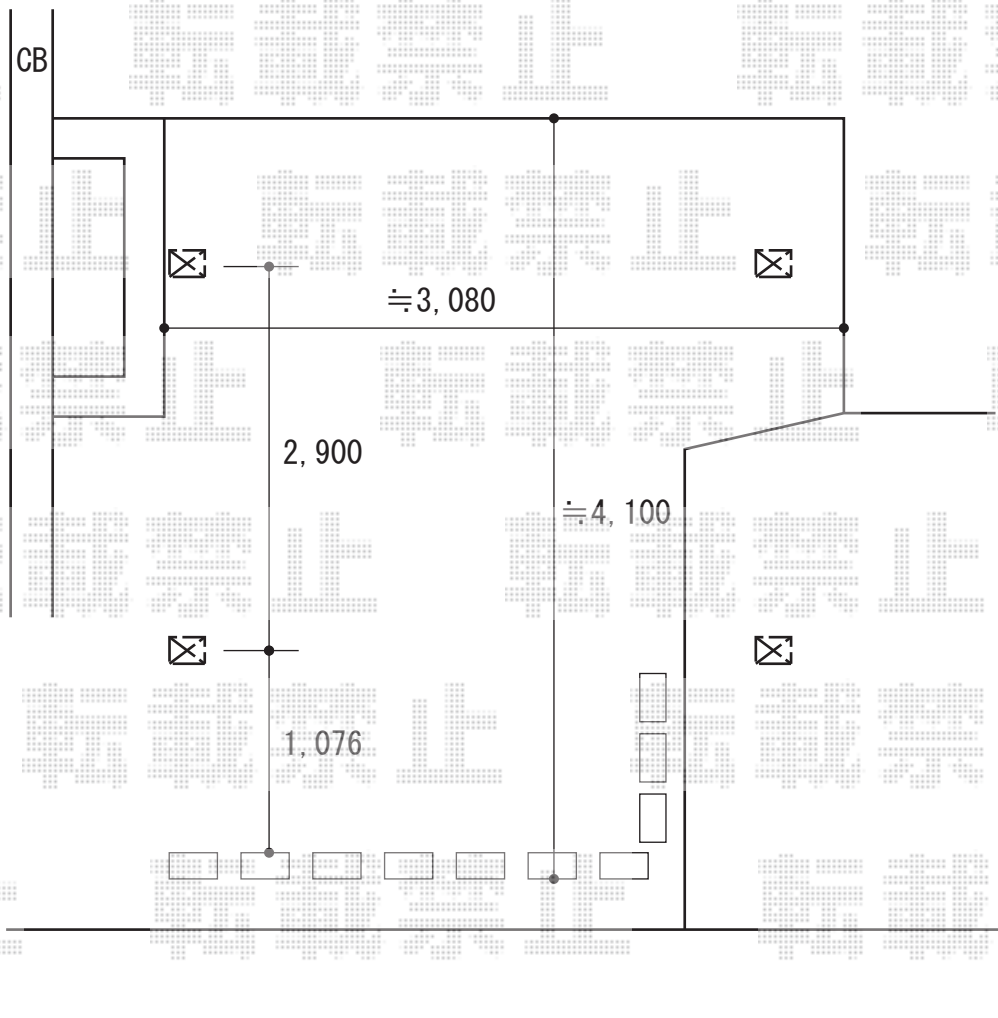

レイナワンポートグラン 積雪～20cm対応

YKK AP レイナワンポートグラン 積雪～20cm対応  
幅= 2,738mm  
奥行= 5,052mm  
色： プラチナステン  
屋根材： ポリカーボネート（アースブルー）  
柱仕様： 標準柱仕様（有効高 約2,000mm）

担当者

竹下