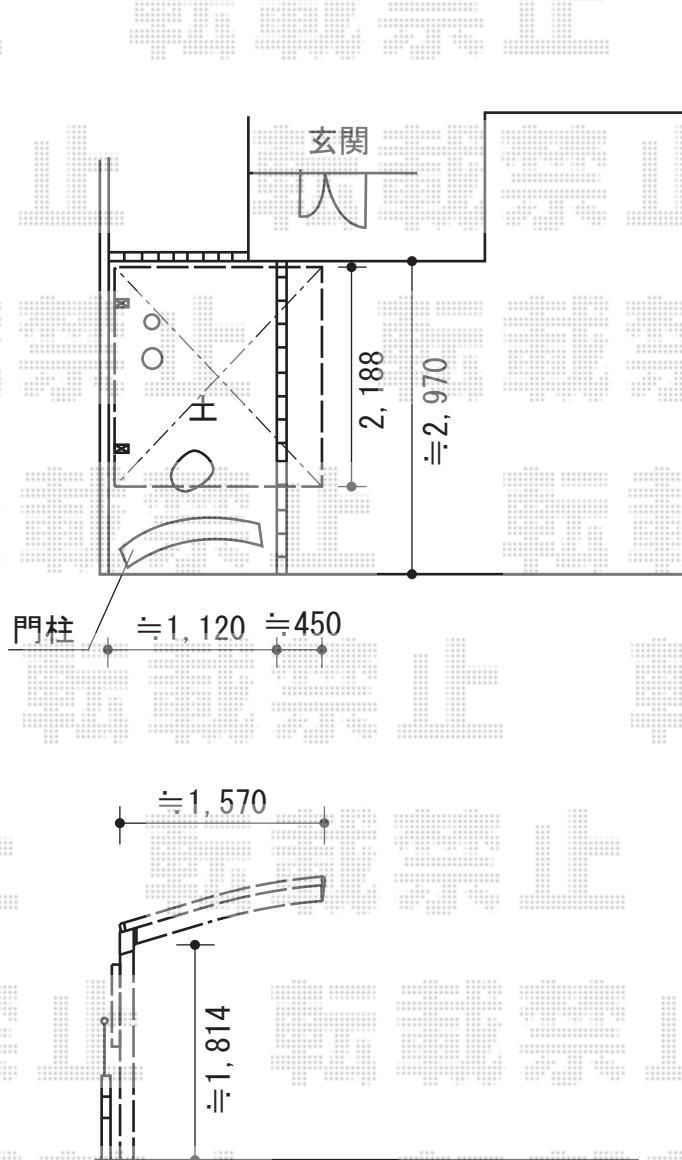

サイクルポート 施工概略図

④YKK AP レイナポートグランミニ 積雪～20cm対応
幅= 2,100mm
奥行= 2,188mm
色： ホワイト
屋根材： 熱線遮断ポリカーボネート（トーマイマット）
柱仕様： 標準柱仕様（有効高 約1,814mm）

④YKK AP サイドパネル 1段
奥行サイズ： 長さ22用
高さ： 836mm
色： ホワイト
パネル材： 熱線遮断ポリカーボネート（トーマイマット）
柱仕様： 標準柱仕様/間柱なし

④YKK AP 水平式物干し テラス柱用 2本入り
色： ホワイト
数量： 1セット

担当者

谷岡