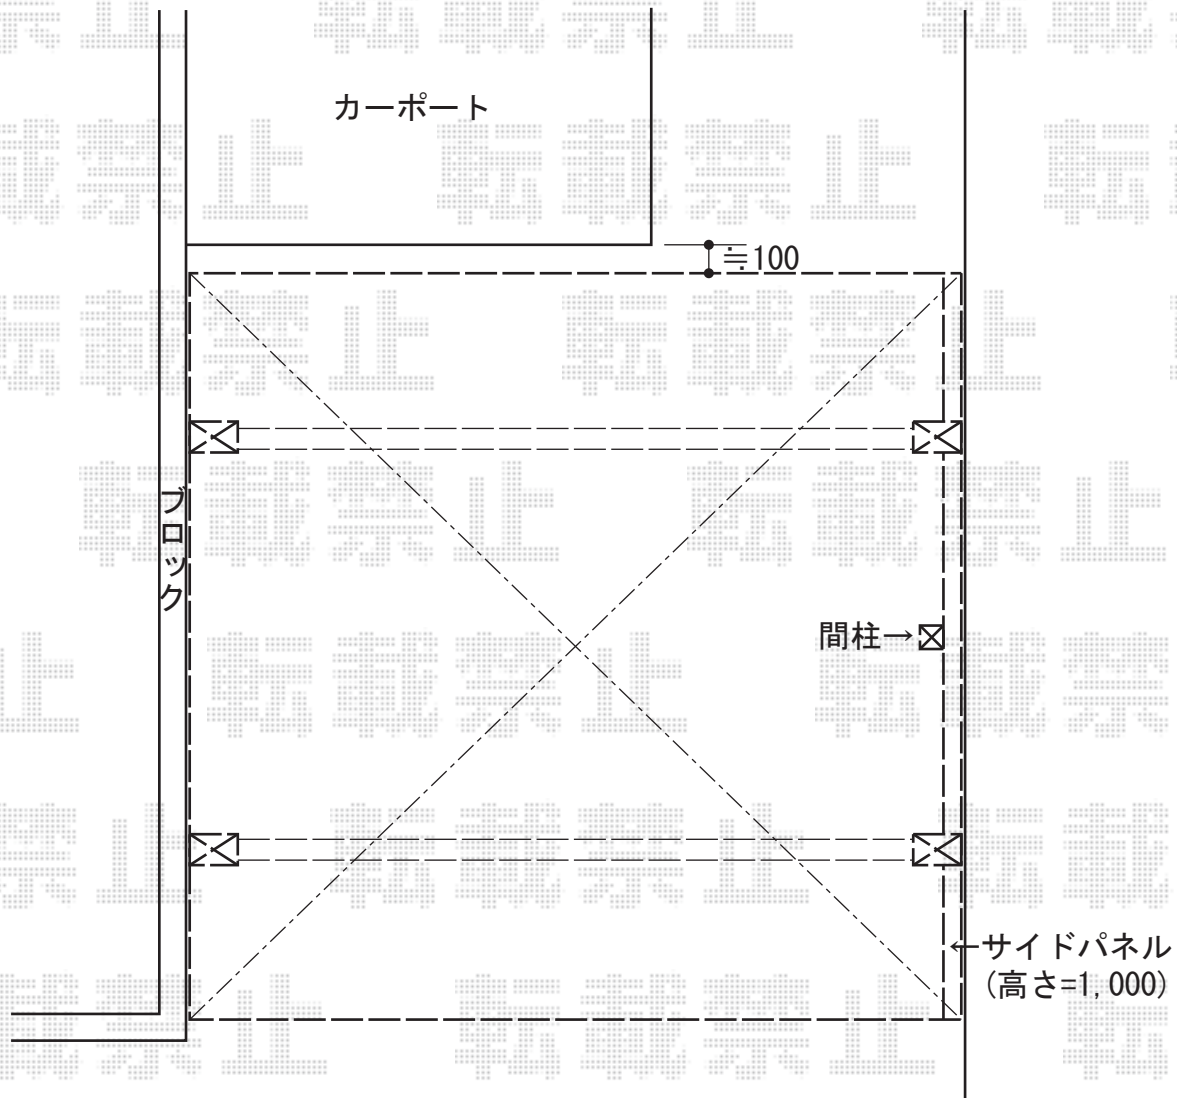

カーポート工事 施工概略図

YKK AP レイナツインポートグラン 積雪~20cm対応
幅= 5,392mm
奥行= 5,052mm
色： プラチナステン
屋根材： 熱線遮断ポリカーボネート（アースブルーマット調）
柱仕様： ハイルフ柱仕様（有効高 約2,350mm）

YKK AP 【片側】レイナツインポートグラン用サイドパネル
奥行サイズ：長さ51用
高さ：1,036mm
色： プラチナステン
パネル材： 熱線遮断ポリカーボネート（アースブルーマット調）
柱仕様： ハイルフ柱仕様（間柱1本）