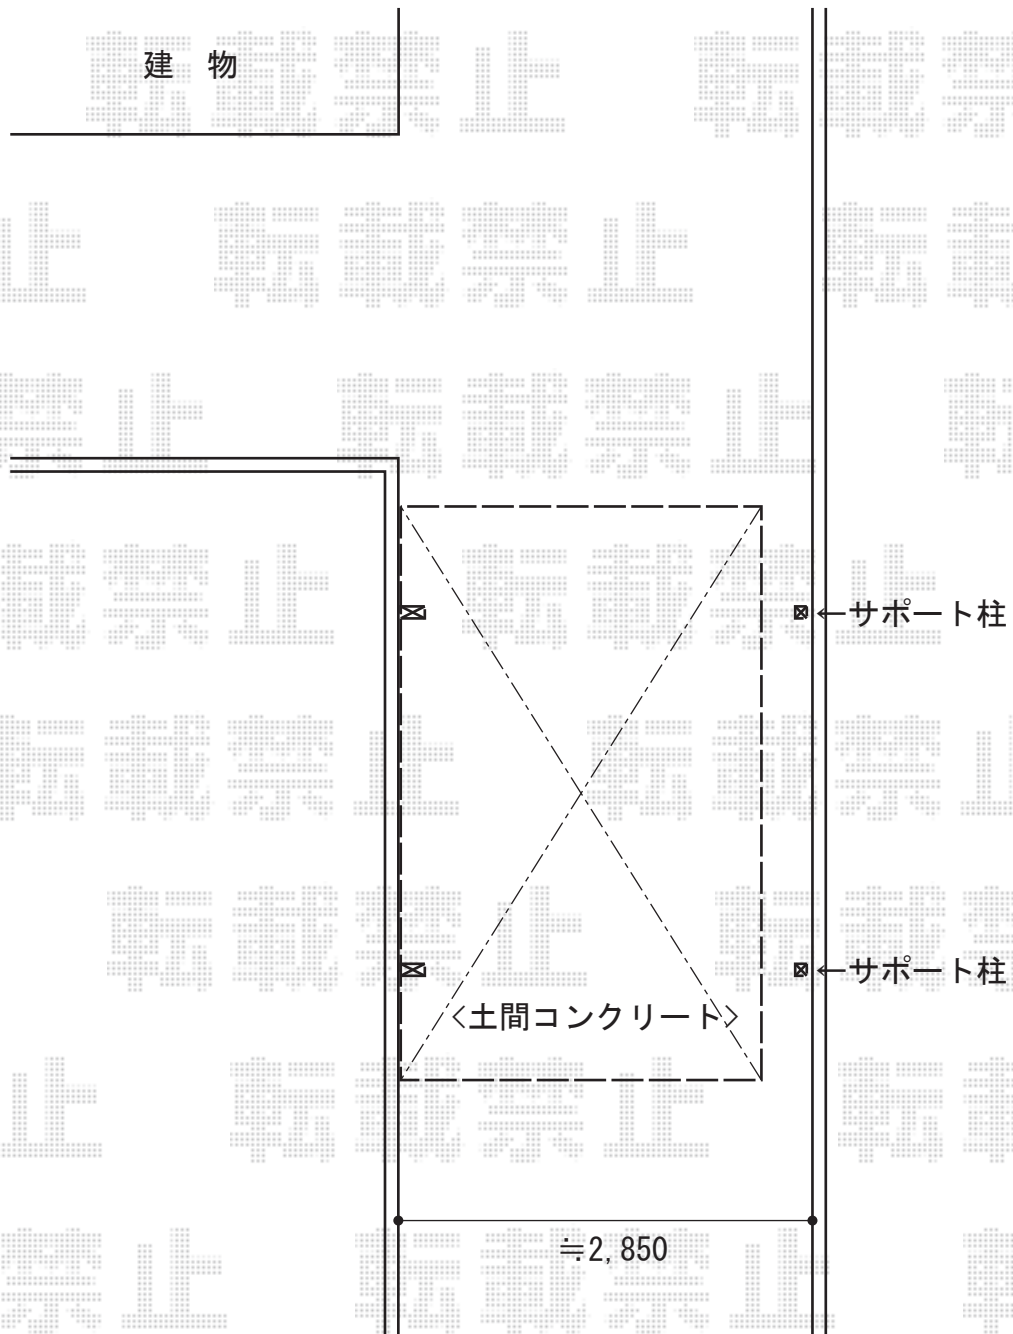

カーポート工事 施工概略図

Value Select プレシオスポート アルファ 積雪～20cm対応
幅= 2,702mm
奥行= 5,052mm
色： グレースブラウン
屋根材： ポリカーボネート（ガラスマット）
柱仕様： 標準柱仕様（有効高 約1,800mm）

Value Select プレシオスポート用 着脱式補助柱 2本入り
色： グレースブラウン
柱仕様： 標準柱仕様
数量： 1セット

建 物

2014-9-242638

担当者

松本