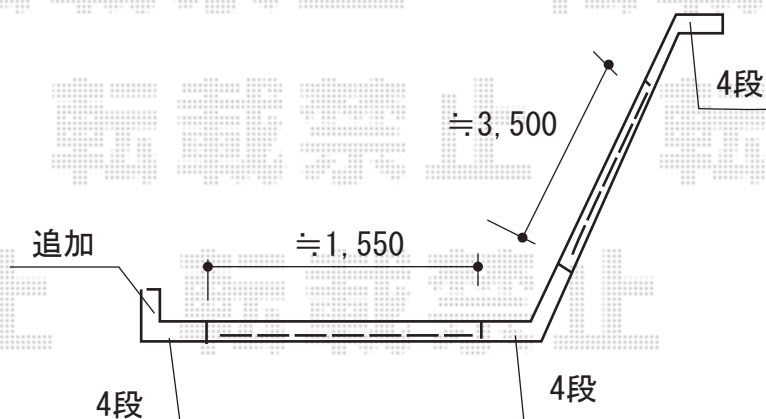

フェンス 施工概略図

TOEX ハイサモア フリーポールタイプ
本体1枚 (W×H) = (1,972×800mm) × 3枚
柱仕様： T-8×5本
エンドキャップ： 2セット
色： シヤイングレー

2014-10-245977

担当者

柘田