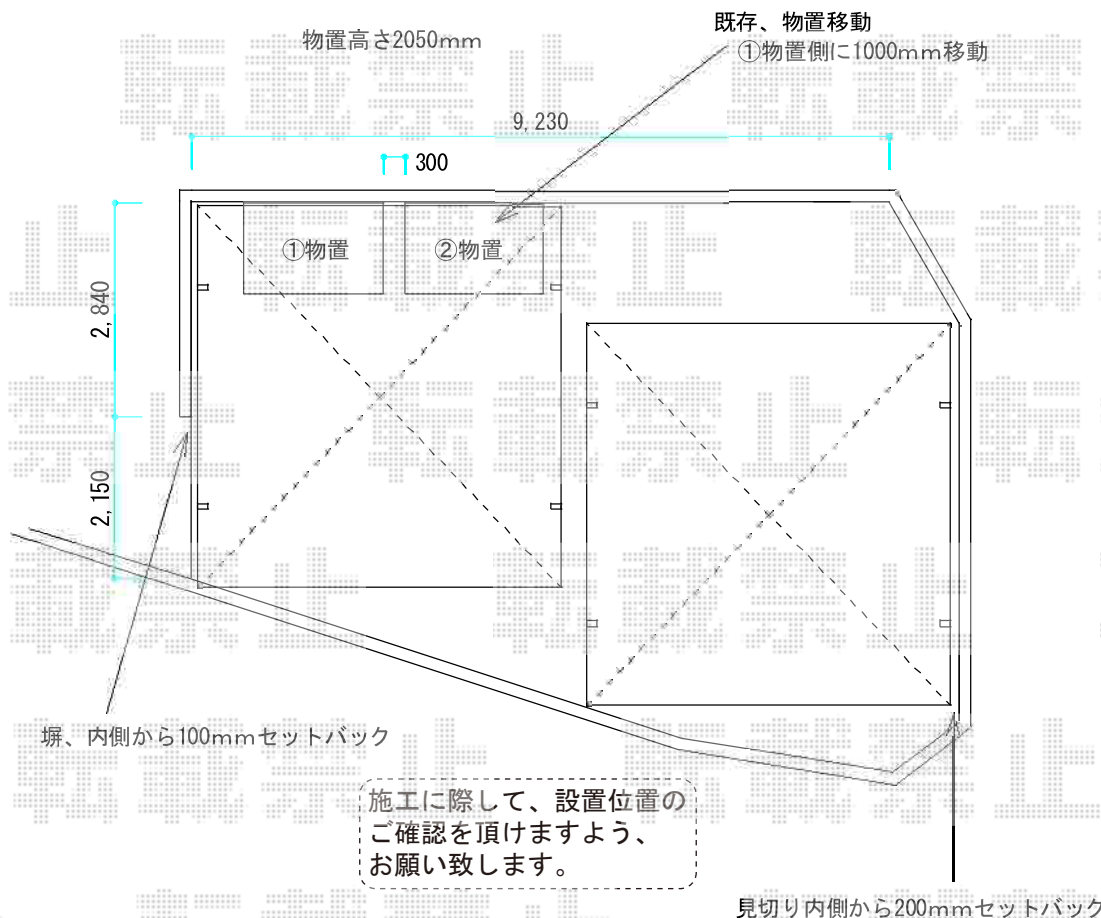

# カーポート 施工概略図

YKK AP 【A】 レイナツインポートグラン 積雪~20cm対応  
 幅=5,097mm  
 奥行=5,052mm  
 色：プラチナステン  
 屋根材：熱線遮断ポリカーボネート（アースブルーマット調）  
 柱仕様：ハイルーフ柱仕様（有効高 約2,350mm）

YKK AP 【B】 レイナツインポートグラン 積雪~20cm対応  
 幅= 4,801mm  
 奥行= 5,052mm  
 色：プラチナステン  
 屋根材：熱線遮断ポリカーボネート（アースブルーマット調）  
 柱仕様：ハイルーフ柱仕様（有効高 約2,350mm）