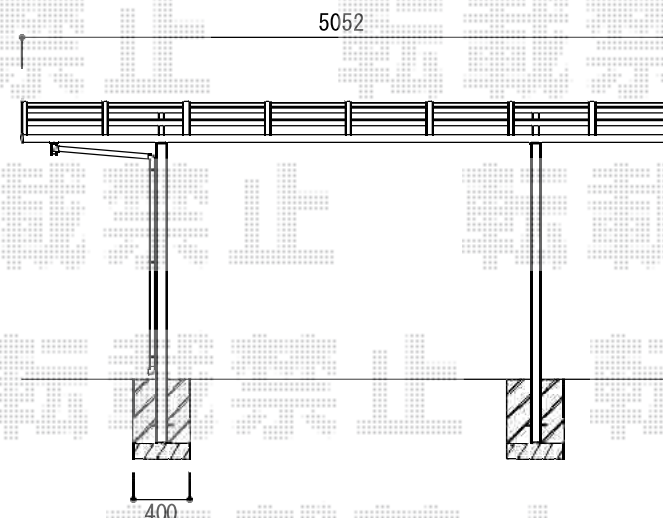

# カーポート 施工概略図

YKK AP 【A】 レイナツインポートグラン 積雪~20cm対応  
 幅=5,097mm  
 奥行=5,052mm  
 色：プラチナステン  
 屋根材：熱線遮断ポリカーボネート（アースブルーマット調）  
 柱仕様：ハイルーフ柱仕様（有効高 約2,350mm）

YKK AP 【B】 レイナツインポートグラン 積雪~20cm対応  
 幅= 4,801mm  
 奥行= 5,052mm  
 色：プラチナステン  
 屋根材：熱線遮断ポリカーボネート（アースブルーマット調）  
 柱仕様：ハイルーフ柱仕様（有効高 約2,350mm）

施工に際して、設置位置のご確認を頂けますよう、お願い致します。