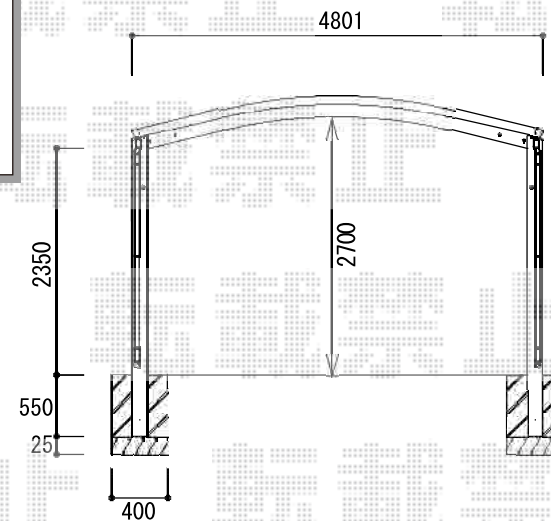

# カーポート 施工概略図

YKK AP 【A】 レイナツインポートグラン 積雪~20cm対応  
 幅=5,097mm  
 奥行=5,052mm  
 色：プラチナステン  
 屋根材：熱線遮断ポリカーボネート（アースブルーマット調）  
 柱仕様：ハイルーフ柱仕様（有効高 約2,350mm）

YKK AP 【B】 レイナツインポートグラン 積雪~20cm対応  
 幅= 4,801mm  
 奥行= 5,052mm  
 色：プラチナステン  
 屋根材：熱線遮断ポリカーボネート（アースブルーマット調）  
 柱仕様：ハイルーフ柱仕様（有効高 約2,350mm）