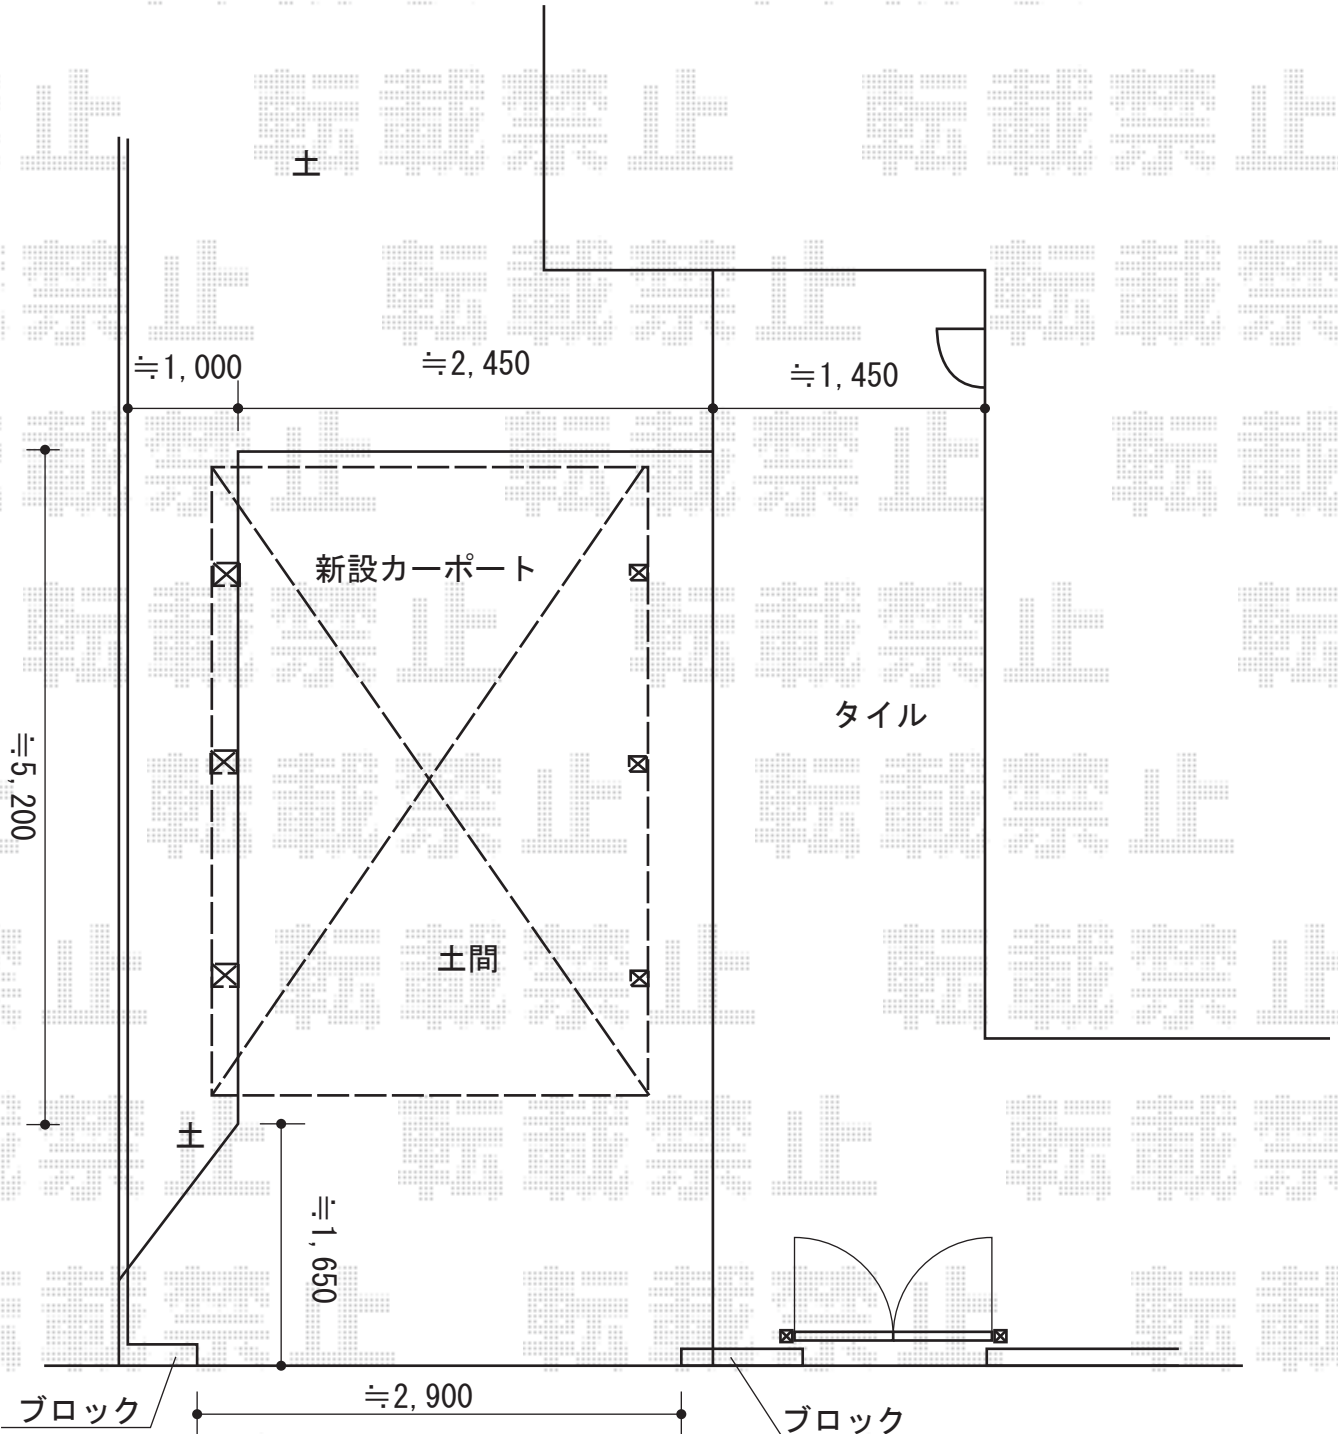

カーポート工事 施工概略図

YKK AP レイナキャップポートグラン50 積雪~50cm対応
 幅= 2,702mm
 奥行= 5,052mm
 色: ブラウン
 屋根材: ポリカーボネート (スモークブラウン)
 柱仕様: ハイルフ柱仕様 (有効高 約2,350mm)

YKK AP レイナキャップポートグラン50 着脱式サポート 標準・ハイルフ兼用 3本入り×1セット
 色: ブラウン
 柱仕様: ハイルフ柱仕様
 数量: 1セット