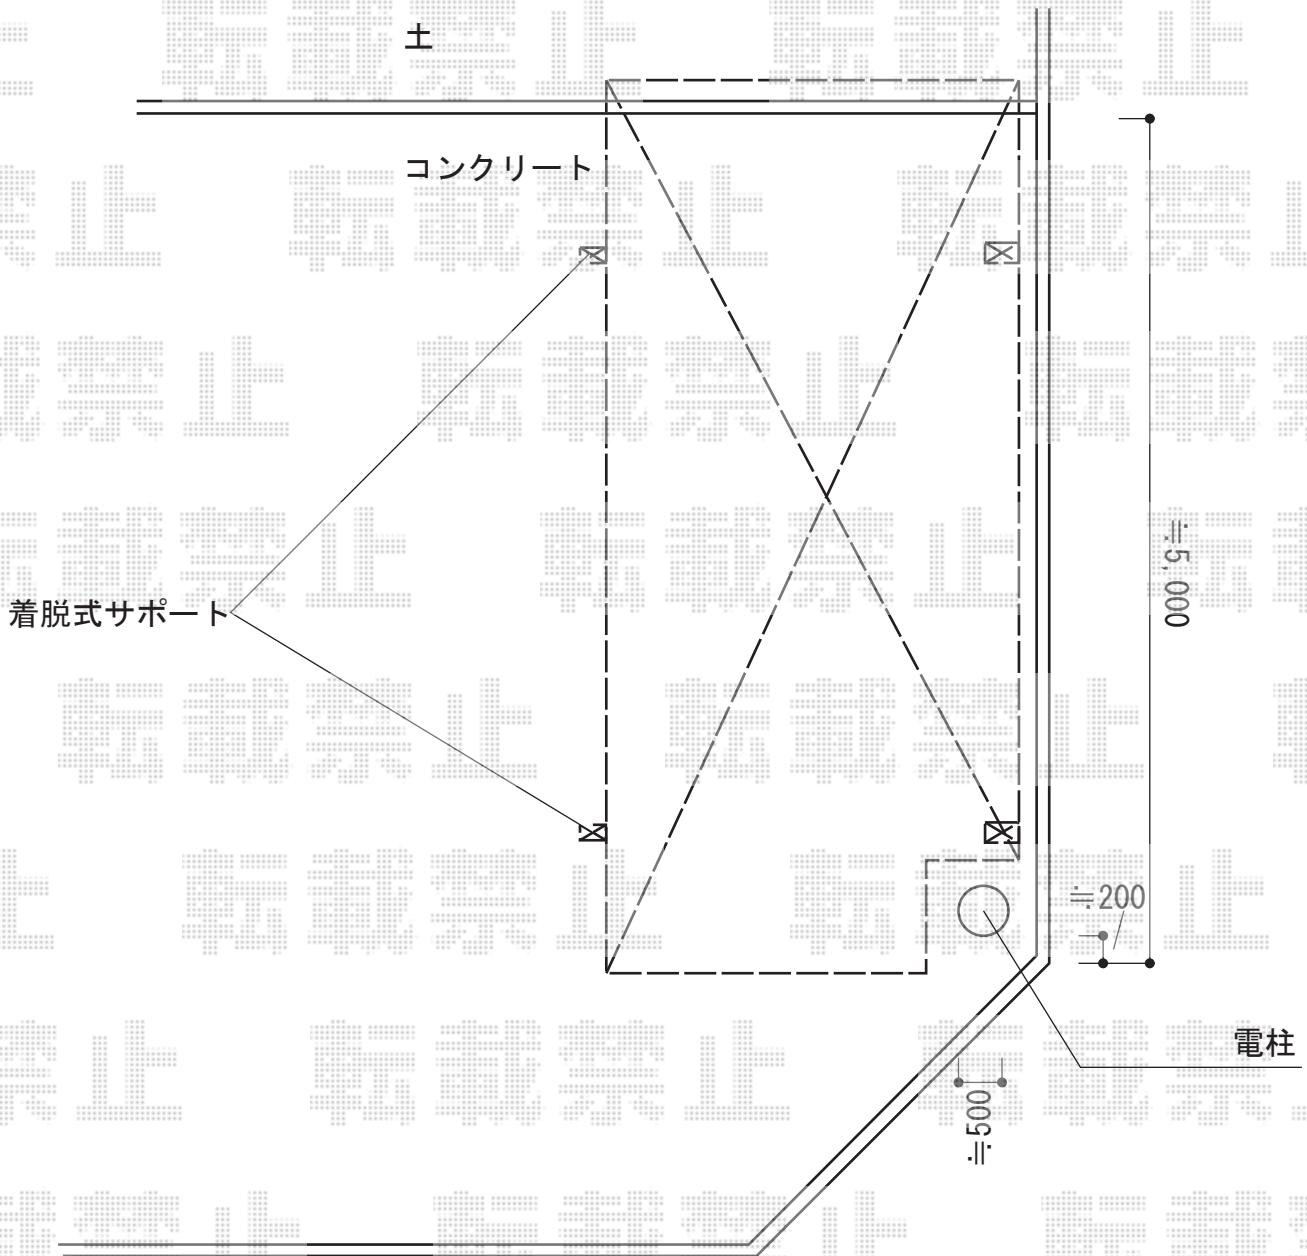

# カーポート 施工概略図

YKK AP エフルージュグラン 積雪~20cm対応  
幅= 2,725mm  
奥行= 5,052mm  
色： プラチナステン  
屋根材： ポリカーボネート（トーマイマット/すりガラス調）  
柱仕様： ハイルフ柱仕様（有効高 約2,350mm）

YKK AP 着脱式サポート(2本入り)  
仕様： 標準・ハイルフ兼用  
色： プラチナステン

2014-10-246026