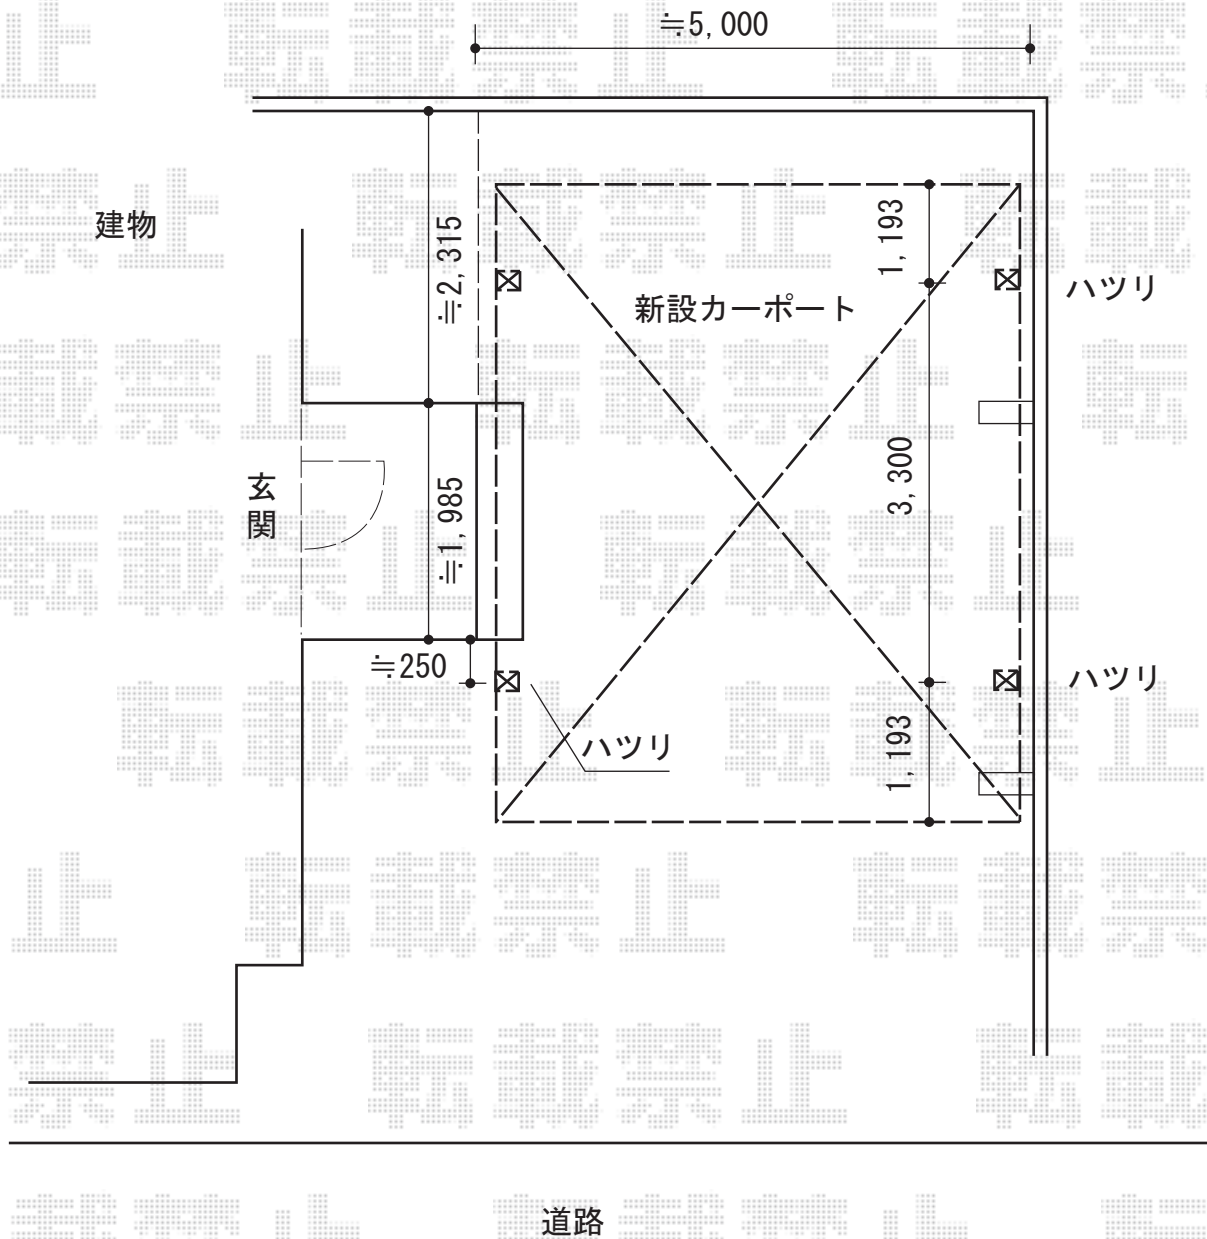

カーポート 施工概略図

トステム カーブポートシグマIII ワイド 積雪~20cm対応  
幅= 4,837mm  
奥行= 5,686mm  
色: ブラック  
屋根材: ポリカーボネート (ブルースモーク)  
柱仕様: ロング柱23仕様 (有効高 約2,300mm)

2014-10-246033	担当者	竹下
----------------	-----	----