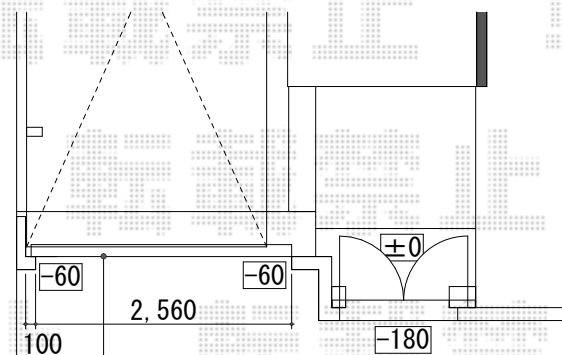

カーゲート 施工概略図

新日軽 セレビューMP型[ペットガード] キャスター式 片開き 26SA
開口幅=2,474mm
全幅=2,605mm
たたみ幅=545mm
高さ=1,120mm
色：ホワイト（アイボリー）

既存伸縮門扉撤去処分（レール部分残し）

- ①LIXIL/セレビューMA・片開き・27SA
- ②LIXIL/セレビューMP・片開き・26SA