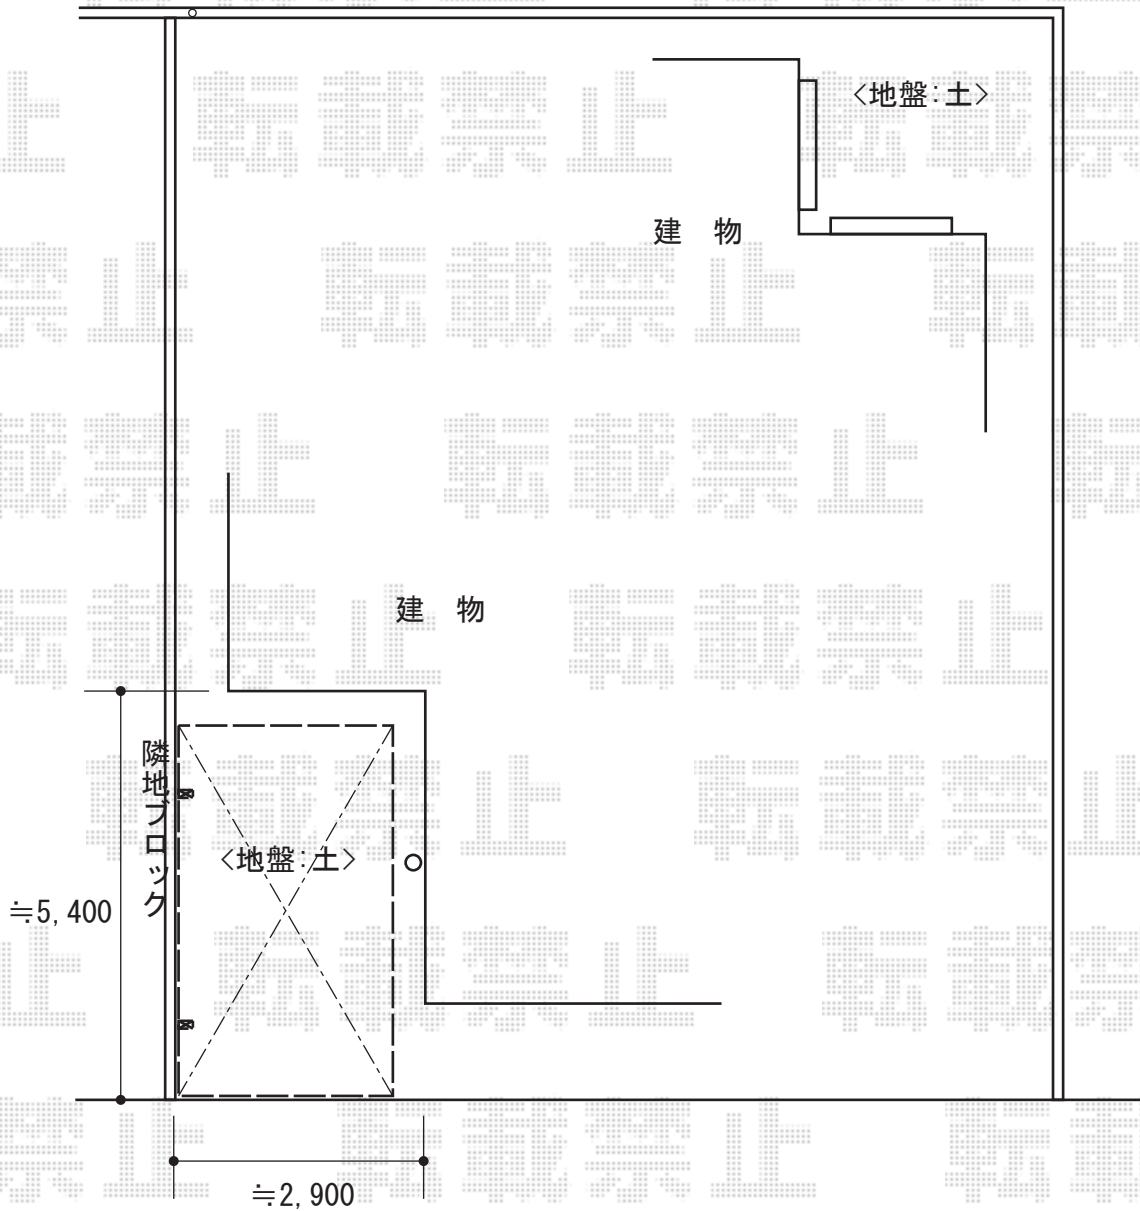

カーポート工事 施工概略図

YKK AP レイナポートグラン 積雪~20cm対応
幅= 2,700mm
奥行= 5,052mm
色： プラチナステン
屋根材： 熱線遮断ポリカーボネート(クリアマット)
柱仕様： ハイルフ柱仕様 (有効高 約2,350mm)

2014-10-246182

担当者

酒井