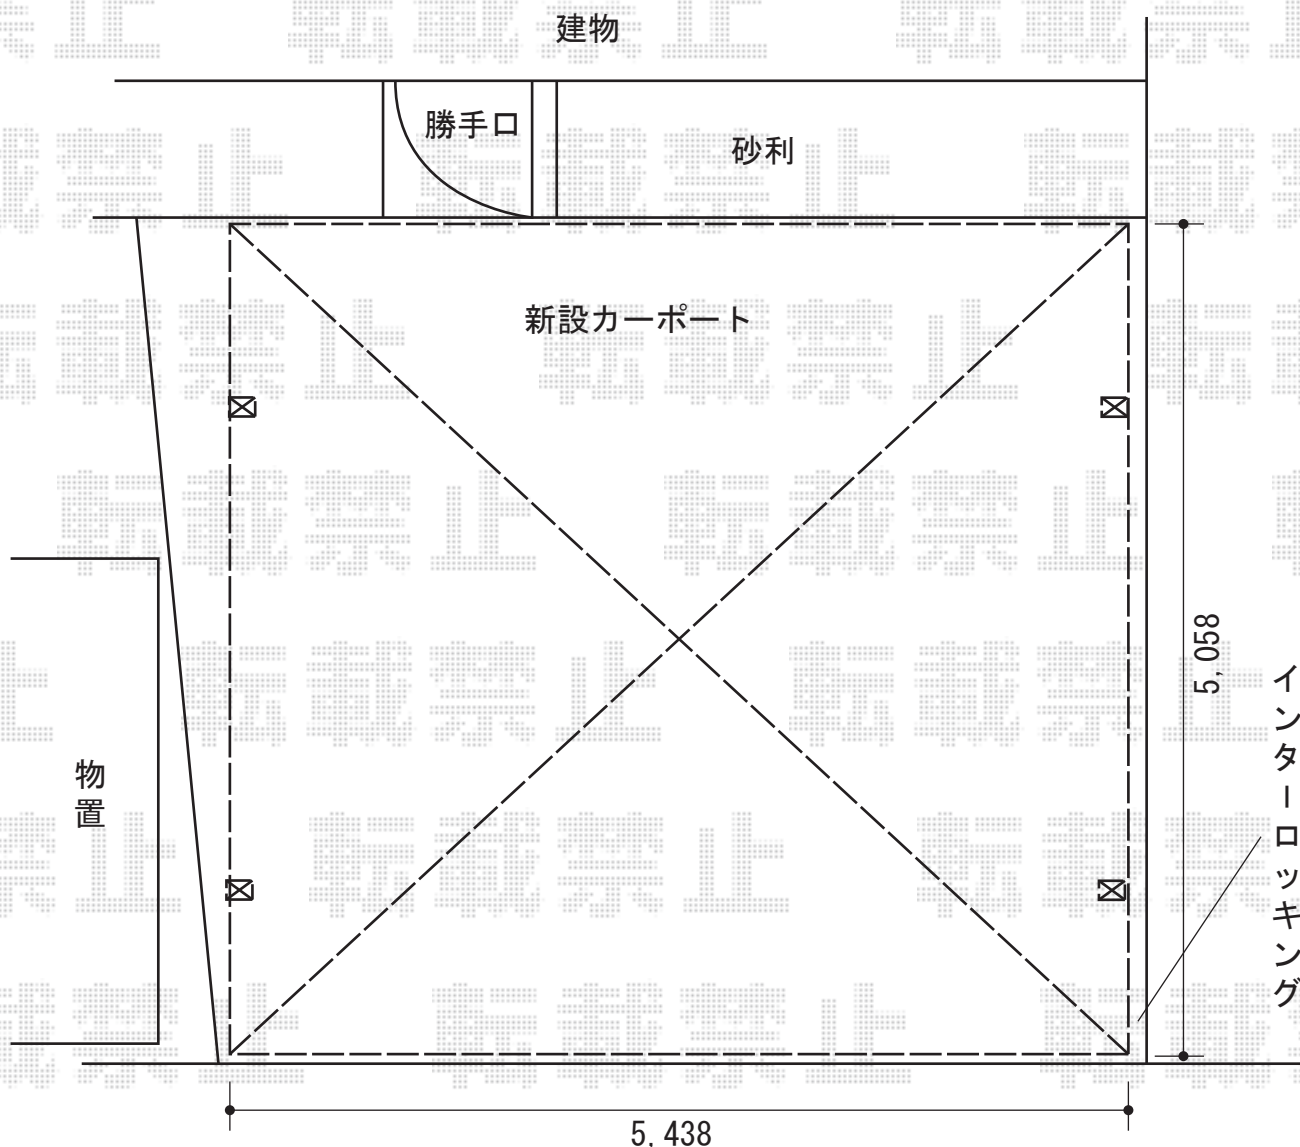

カーポート工事 施工概略図

TOEX アーキデュオ プレミアムワイド 積雪~20cm対応

幅= 5,438mm

奥行= 5,058mm

色： シャイングレー

屋根材： 熱線吸収ポリカーボネート（クリアブルーS・すりガラス調）

柱仕様： ロング柱仕様（有効高 約2,500mm）

TOEX 【右側】アーキデュオ プレミアムワイド用 サイドパネル

奥行サイズ： 54-50型

高さ= 1段（台形）

色： シャイングレー

パネル材： 熱線吸収ポリカーボネート（クリアブルーS・すりガラス調）

2014-10-246185

担当者

邑智