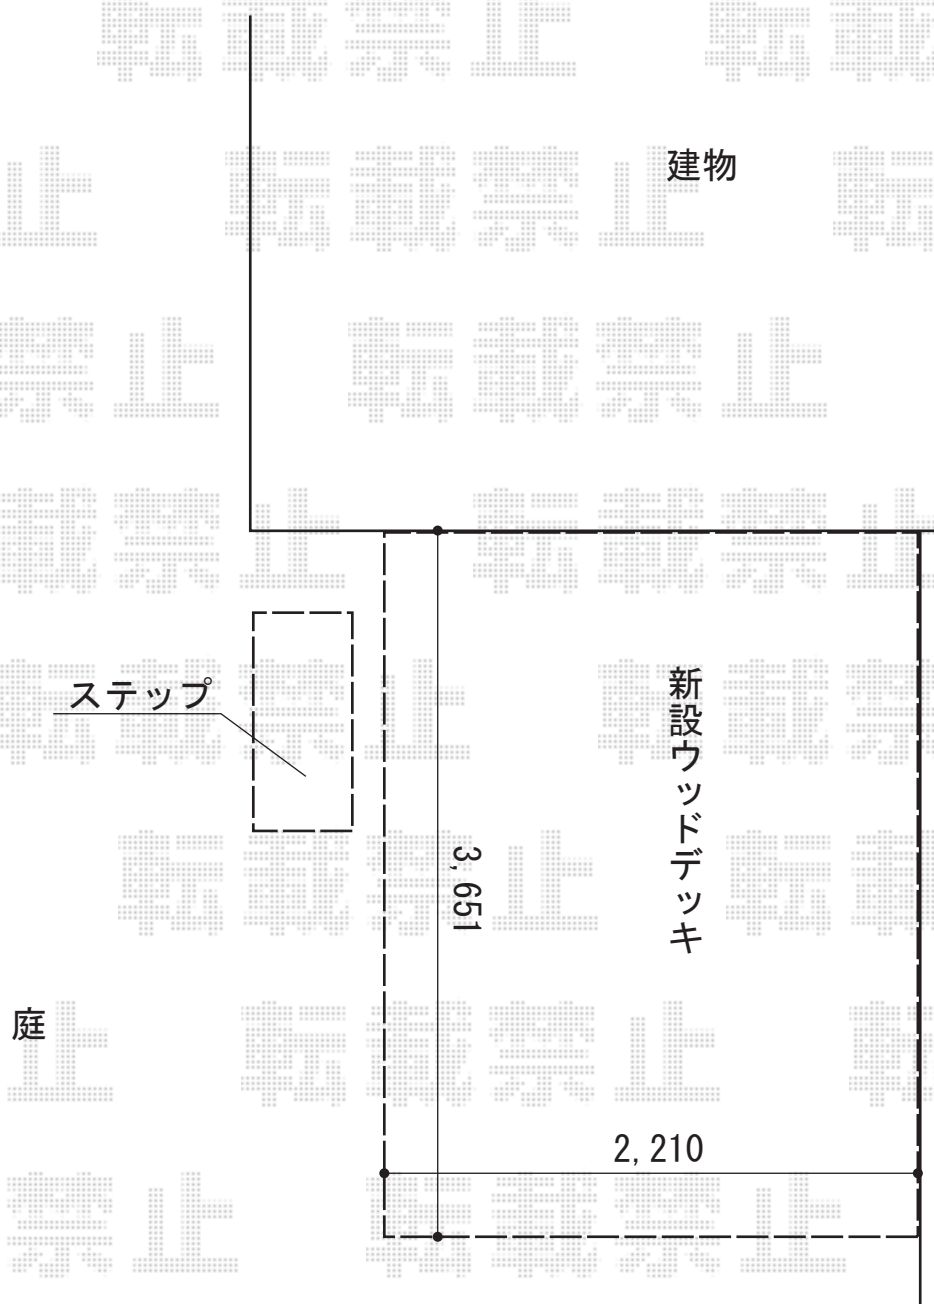

リウッドデッキ 200 施工概略図

YKK AP リウッドデッキ 200

間口= 2.0間 (3,651mm)

出幅= 7尺 (2,120mm)

色： ナチュラルブラウン

床板： 縦貼り

幕板： 標準幕板（躯体側2辺幕板無し）

束柱： Tタイプ(400~550mm)（色：カームブラック）

YKK AP 独立式 リウッドステップ 2型

色： 本体：ナチュラルブラウン 束柱：カームブラック

数量： 1セット

2014-10-246197

担当者

大藤