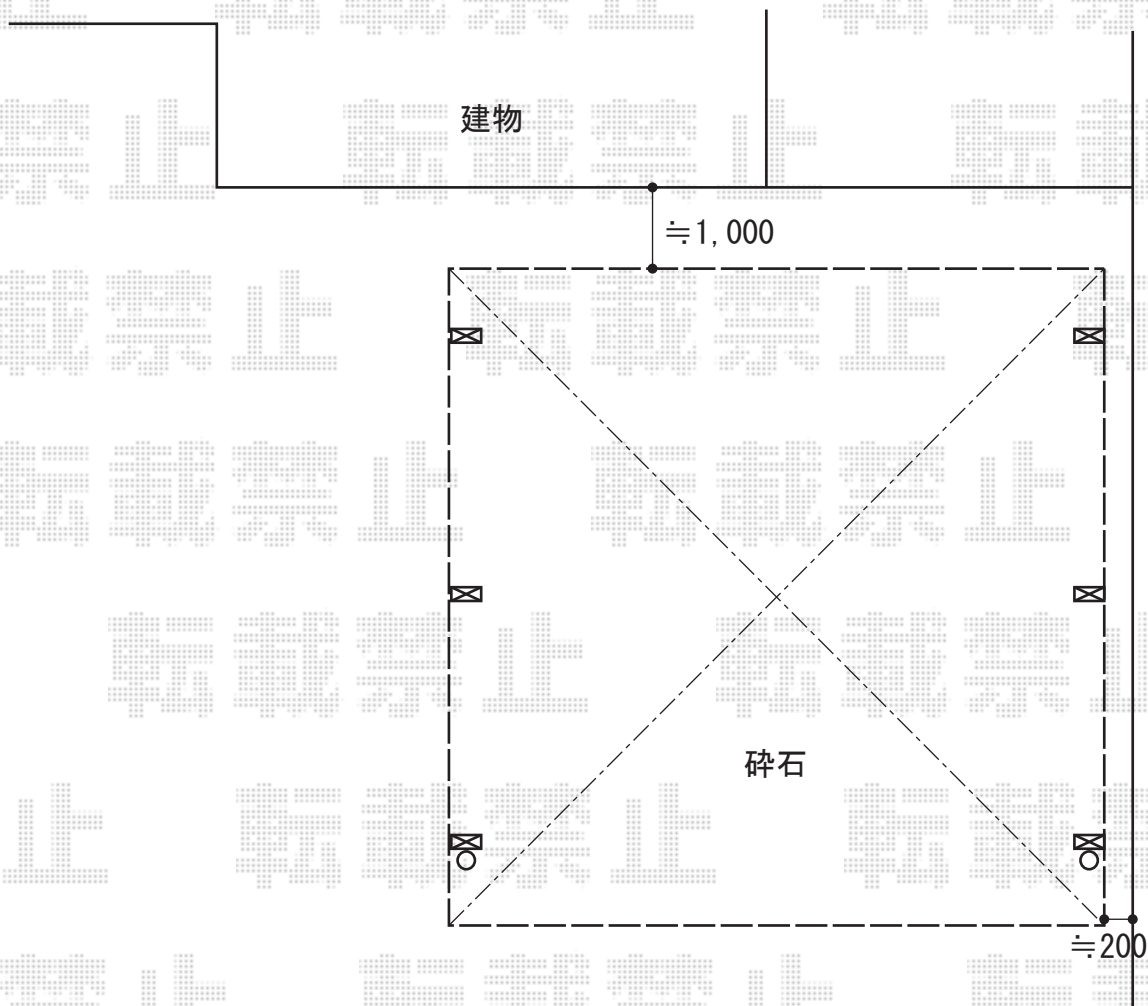

# カーポート 施工概略図

YKK AP レイナツインポートグラン50 積雪~50cm対応  
幅= 5,983mm  
奥行= 5,768mm  
色： プラチナステン  
屋根材： 熱線遮断ポリカーボネート(クリアマット)  
柱仕様： 標準柱仕様 (有効高 約2,000mm)

2014-10-246244

担当者

邑智

エクスショップ

現場状況や作図制限により概略図の内容と多少の違いが生じることがございます。  
施工時は、現場優先とさせて頂きたく思いますので、お立会い頂き、最終のご指示のほど、何卒、宜しくお願い致します。  
全ての著作権はエクスショップに帰属します。当社とのお取引目的以外の使用・複製・転載は如何なる場合も禁止しております。