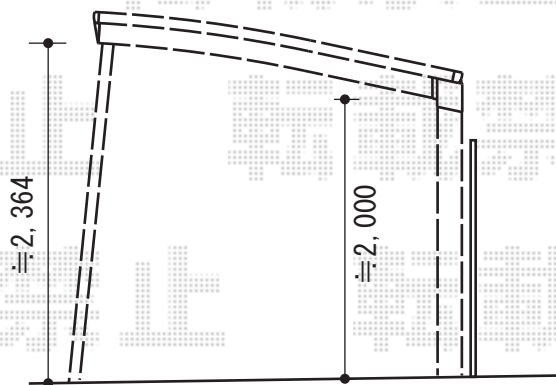

カーポート工事 施工概略図

YKK AP レイナポートグラン 積雪~20cm対応
 幅= 2,700mm
 奥行= 5,052mm
 色： プラチナステン
 屋根材： ポリカーボネート（スモークブラウン）
 柱仕様： 標準柱仕様（有効高 約2,000mm）

YKK AP レイナポートグラン 着脱式サポート 標準柱仕様用 2本入り×1セット
 色： プラチナステン

2014-10-246269

担当者

酒井