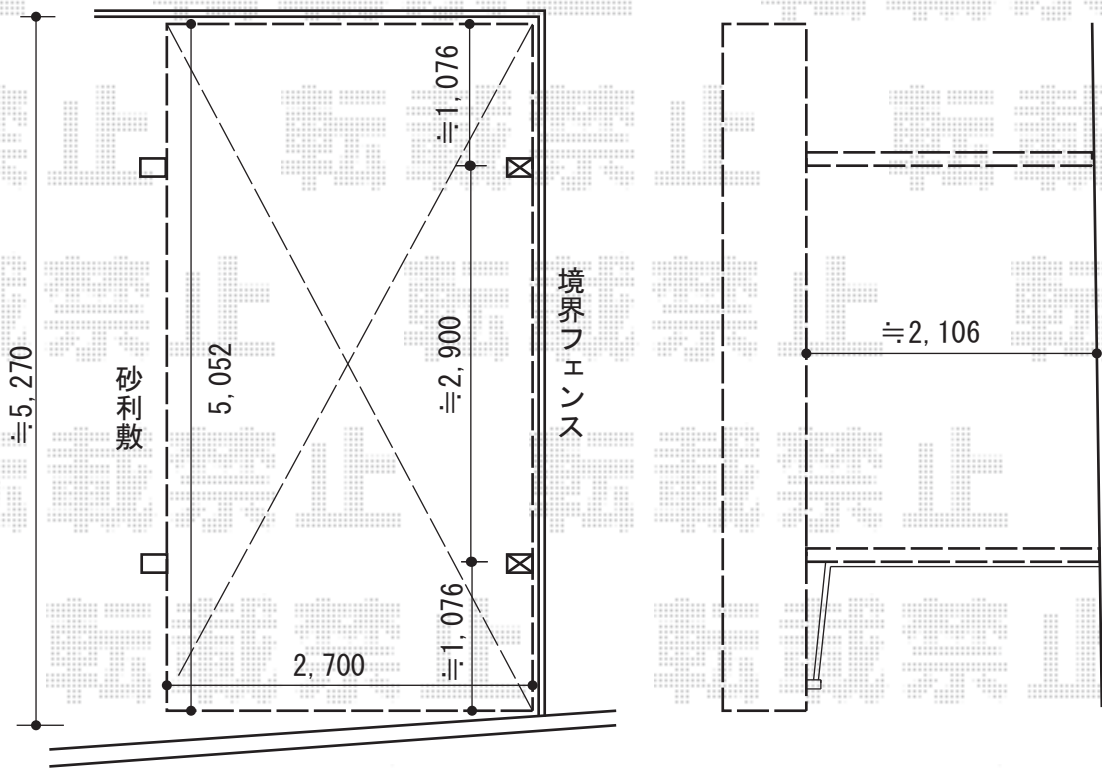

カーポート工事 施工概略図

YKK AP レイナポートグラン 積雪~20cm対応
 幅= 2,700mm
 奥行= 5,052mm
 色： プラチナステン
 屋根材： ポリカーボネート（スモークブラウン）
 柱仕様： 標準柱仕様（有効高 約2,000mm）

YKK AP レイナポートグラン 着脱式サポート 標準柱仕様用 2本入り×1セット
 色： プラチナステン

2014-10-246269

担当者

酒井