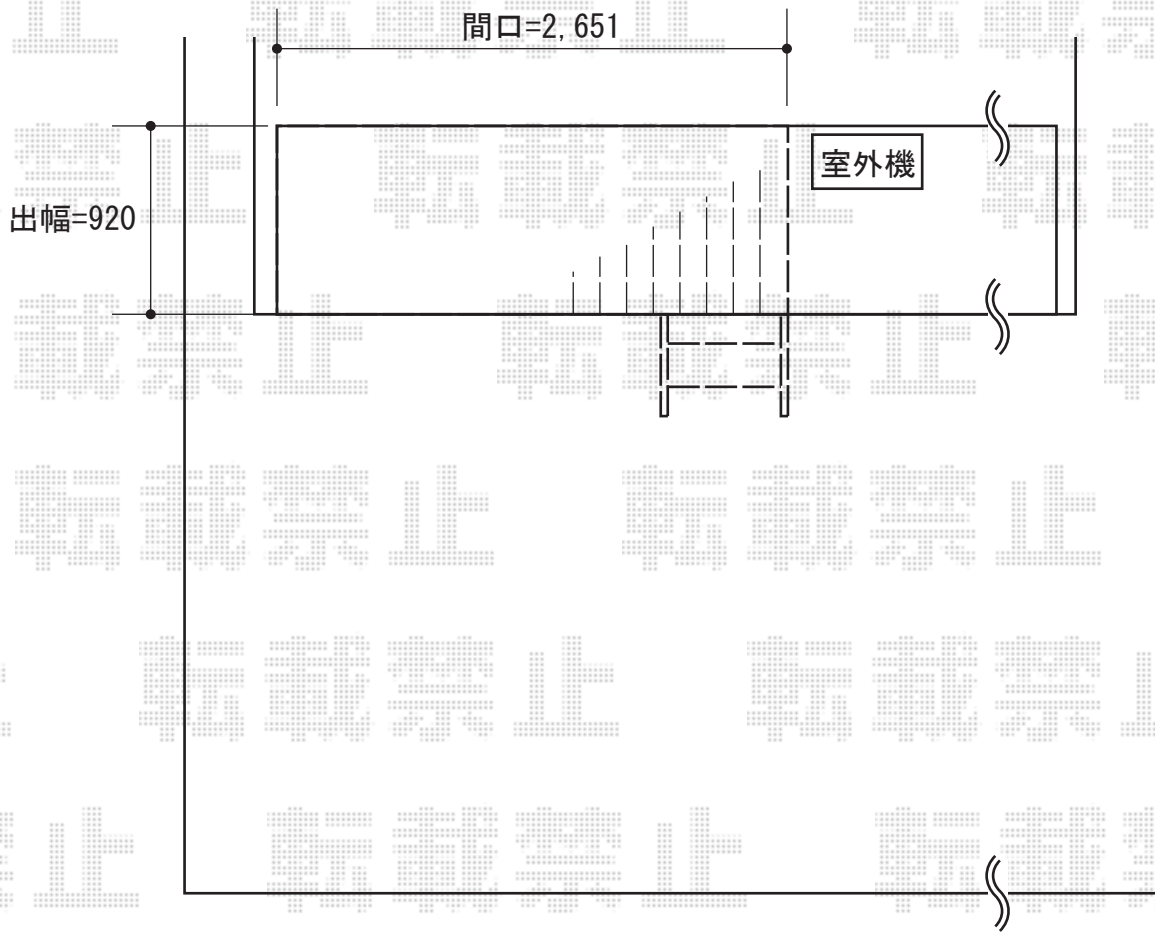

# ウッドデッキ 施工概略図

YKK AP リウッドデッキ 200  
間口= 1.5間 (2,651mm)  
出幅= 3尺 (920mm)  
色： レッドブラウン  
床板： 縦貼り  
幕板： 標準幕板  
束柱： Tタイプ(400~550mm) (色：カームブラック)

YKK AP リウッドステップ5型 Sタイプ(2段)  
色： レッドブラウン  
数量： 1セット

2014-10-246301