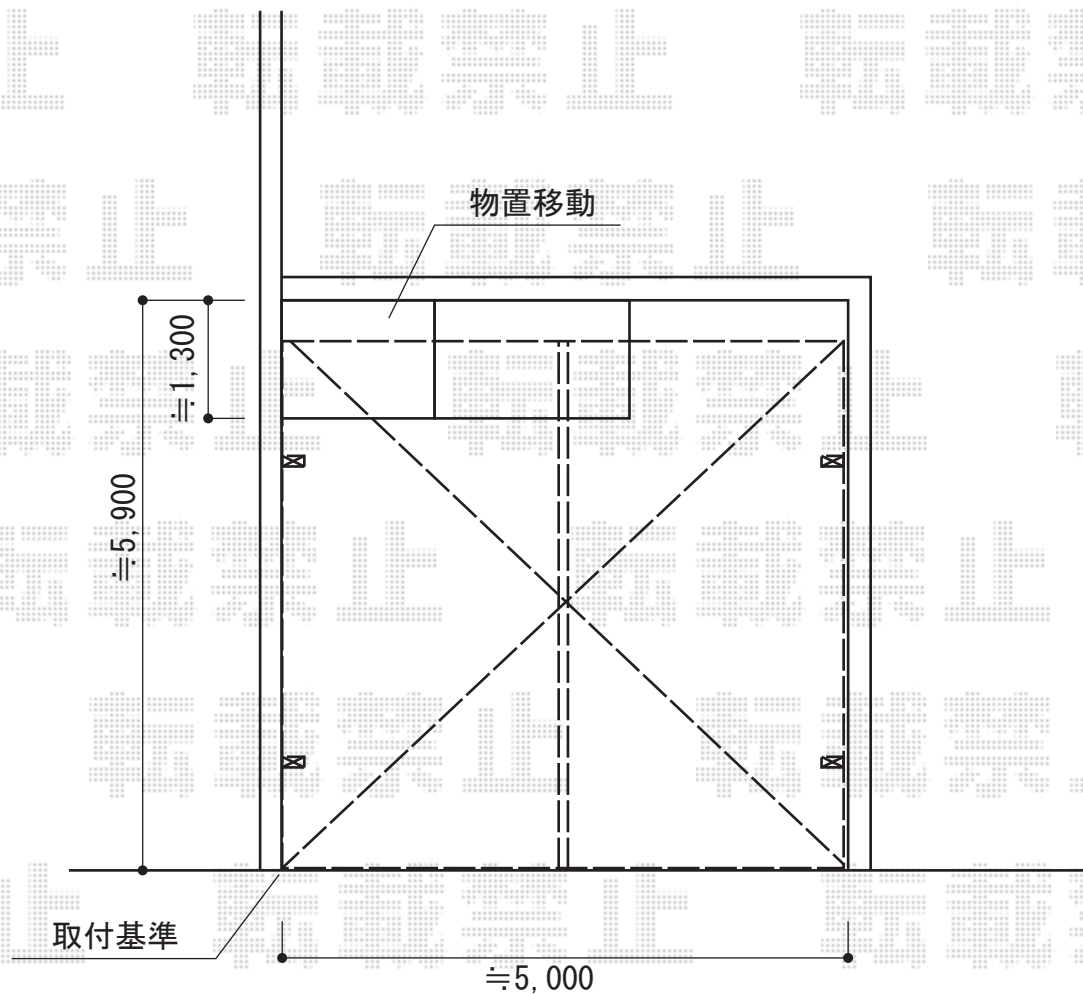

カーポート工事 施工概略図

YKK AP レイナツインポートグラン 積雪~20cm対応
幅= 5,097mm
奥行= 5,768mm
色： プラチナステン
屋根材： 熱線遮断ポリカーボネート(クリアマット)
柱仕様： ハイルフ柱仕様 (有効高 約2,350mm)

2014-10-246373

担当者

邑智