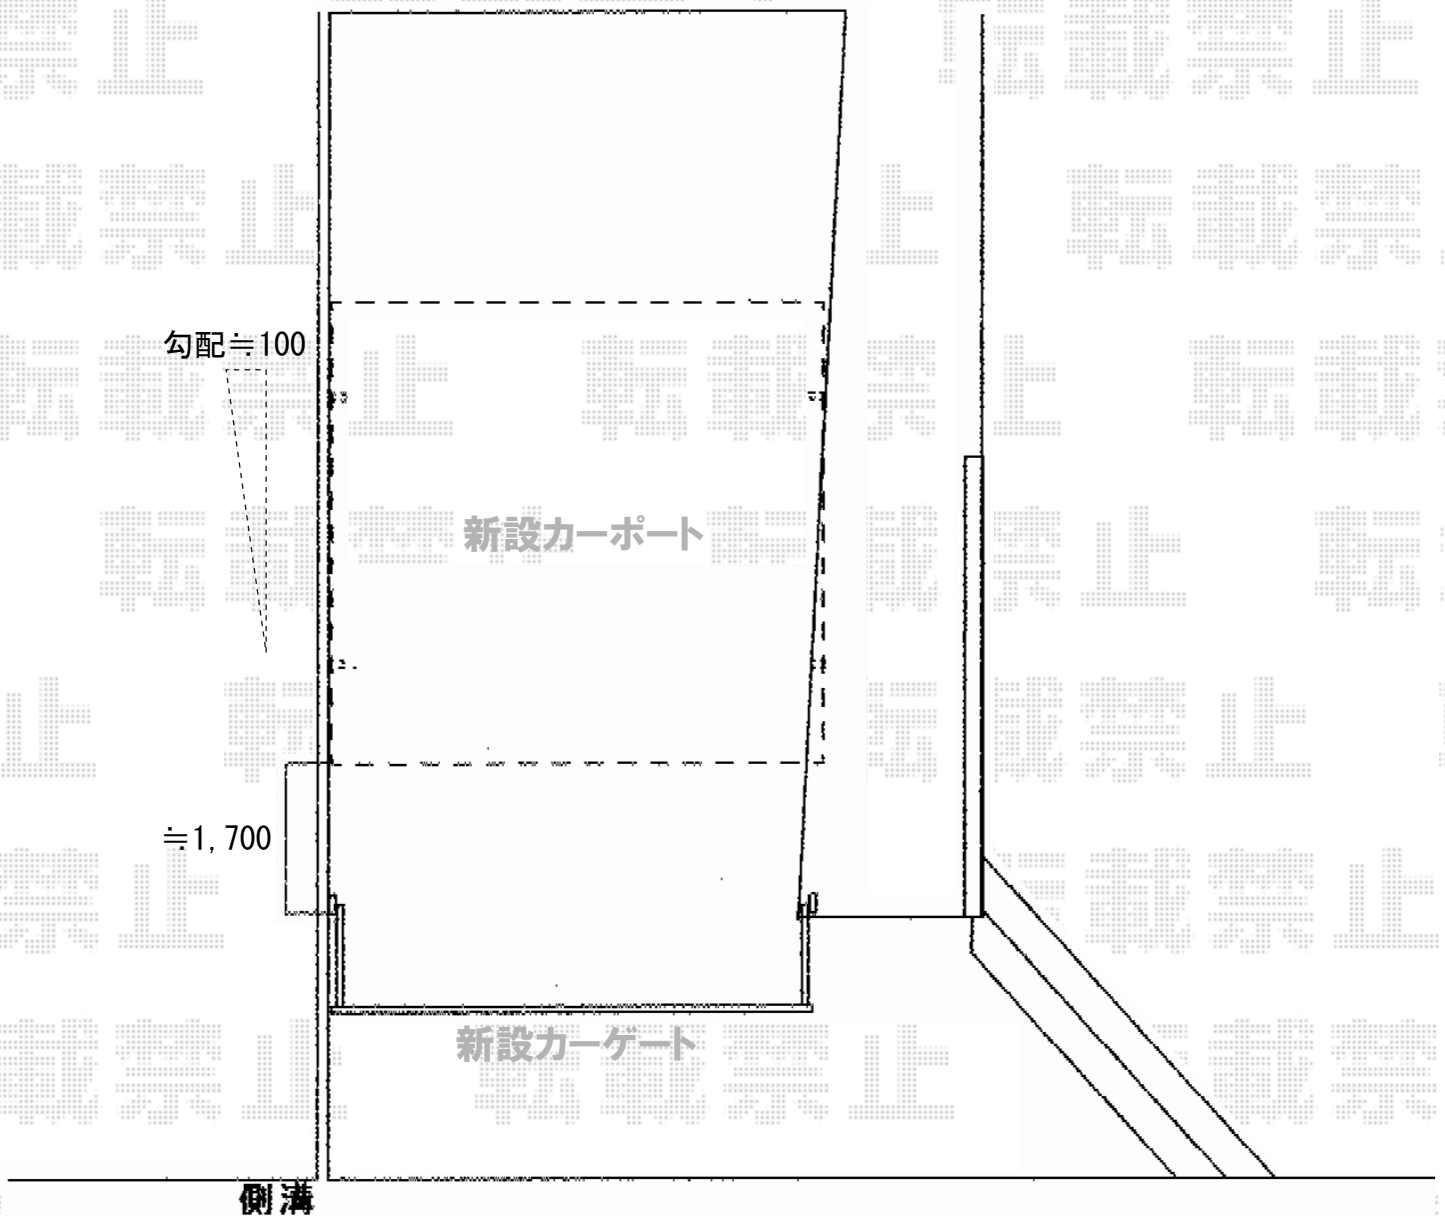

カーポート・カーゲート 施工概略図

Value Select プレシオSPORT ワイド 積雪~20cm対応
幅= 5,392mm
奥行= 5,052mm
色： グレースブラウン
屋根材： 熱線遮断ポリカーボネート（スカイブルーマット調）
柱仕様： ハイルーフ柱仕様（有効高 約2,250mm）

YKK AP ルシアスアップゲートワイド 1型 横格子 手動
本体（W×H）=（5,280mm × 1,000mm）
色： 【未定】
柱仕様： ハイルーフ柱仕様（有効通過高2,140mm）
駆動： 手動式