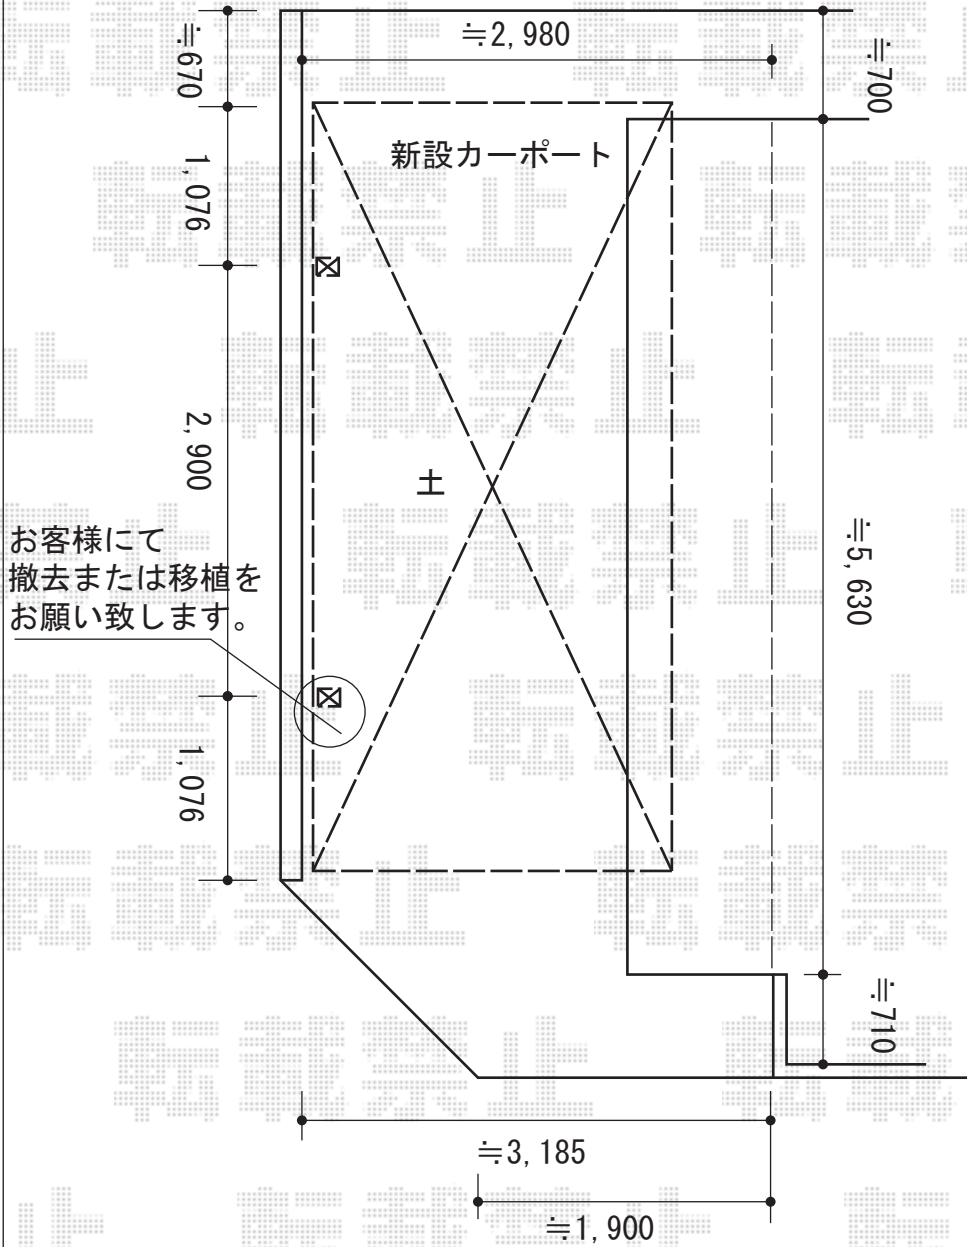

カーポート工事 施工概略図

Value Select プレシオスポート 積雪~20cm対応
 幅= 2,400mm
 奥行= 5,052mm
 色: グレースブラウン
 屋根材: ポリカーボネート (ガラスマット)
 柱仕様: ハイルフ柱仕様 (有効高 約2,250mm)