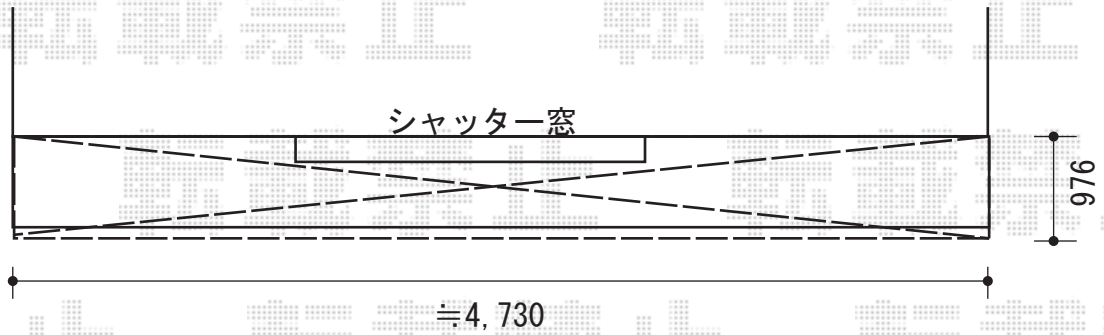

バルコニー屋根工事 施工概略図

トステム 【B】 パワーアルファ L型 ルーフタイプ 単体 積雪～30cm対応
間口=関東間2.5間通し (方杖芯々4,570mm 屋根幅5,360mm)
出幅=3尺 (885mm)
色: シャイングレー
屋根材: ポリカーボネート (クリアマット・すりガラス調)
柱仕様: 柱無しタイプ
施工方法: 下止め仕様

トステム ≪2階用≫ 壁付け物干し ロングタイプ (2本入り)
色: シャイングレー
数量: 1セット