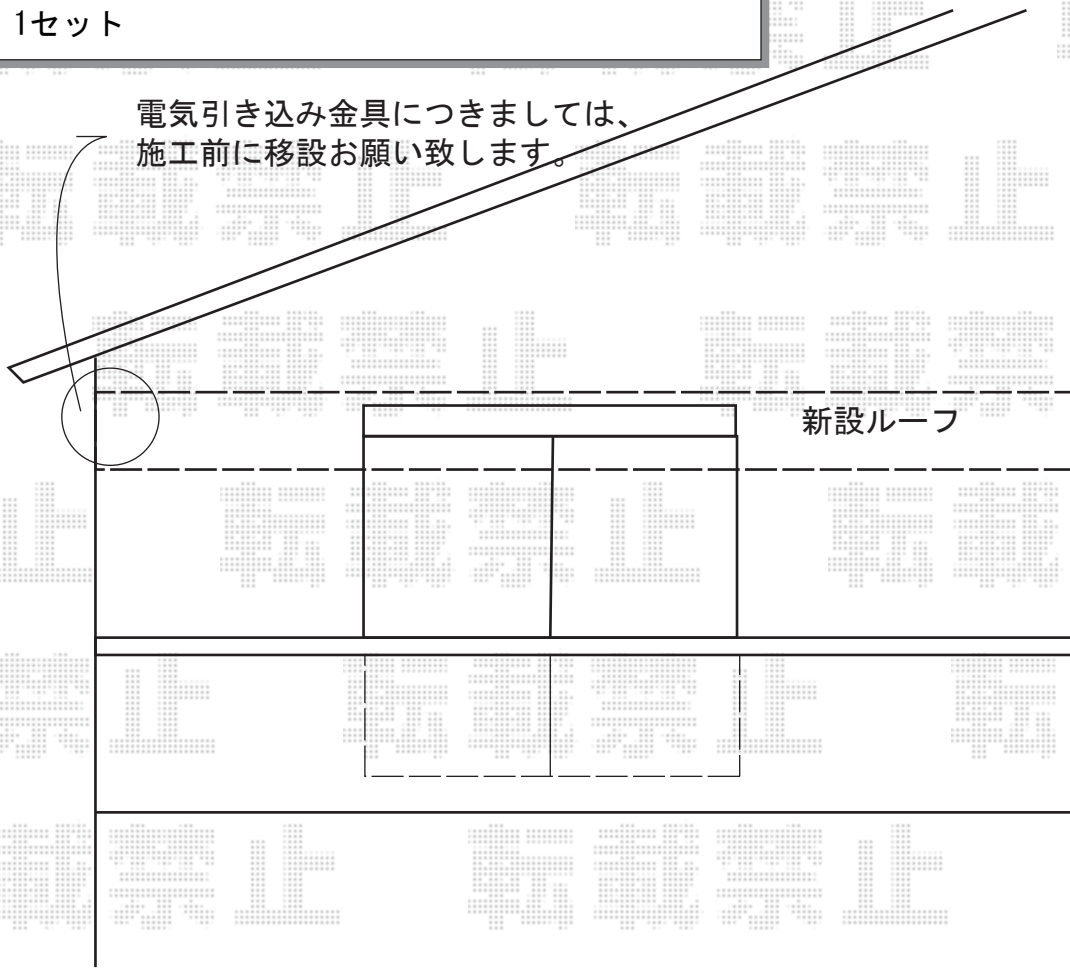

トステム ≪2階用≫ 壁付け物干し ロングタイプ (2本入り)
色: シャイングレー
数量: 1セット

電気引き込み金具につきましては、
施工前に移設お願い致します。