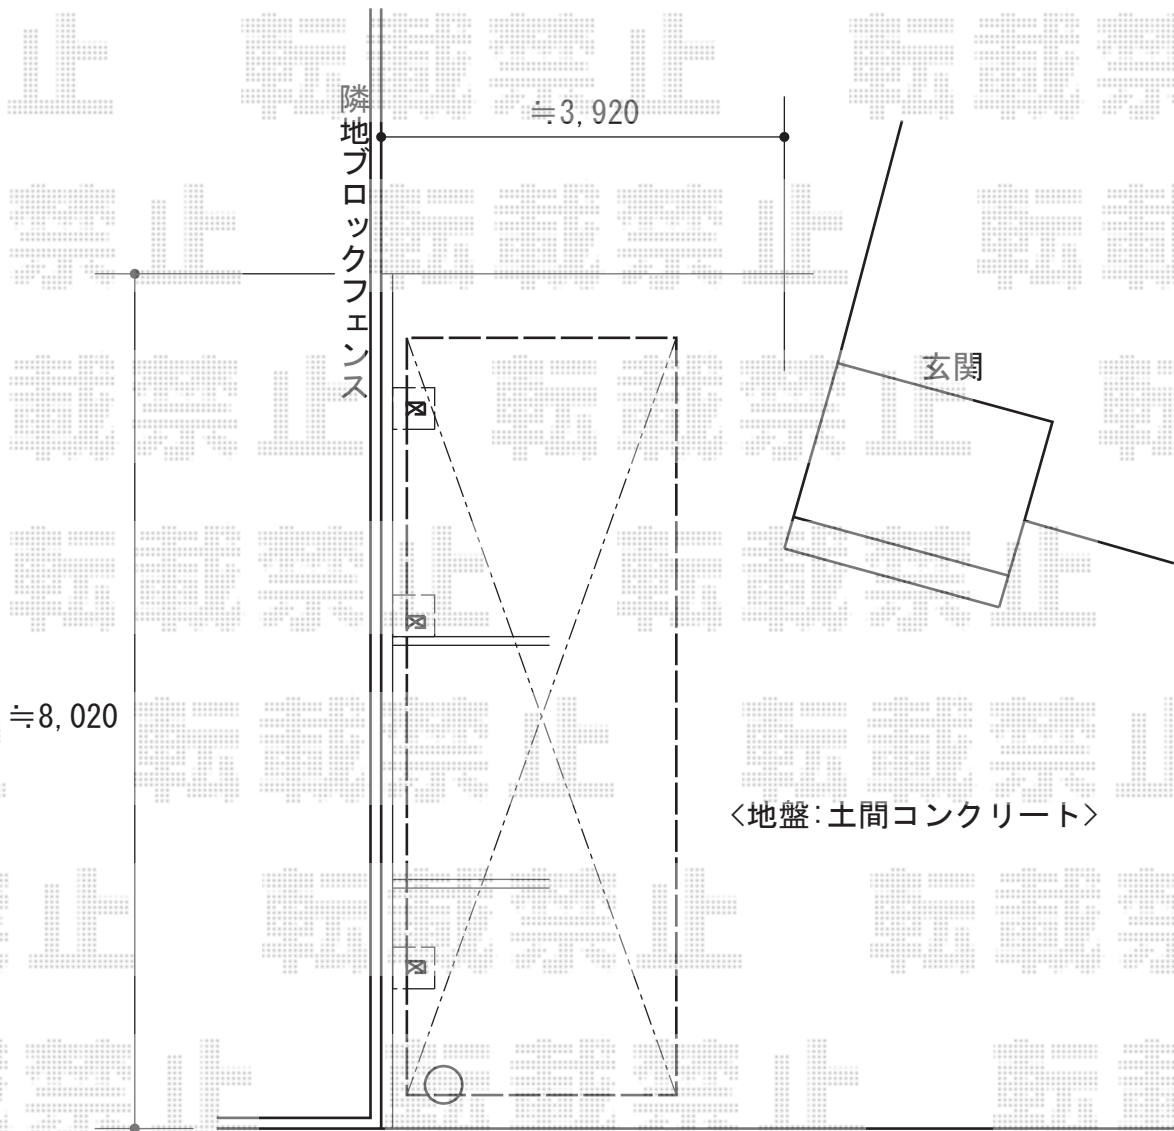

カーポート 施工概略図

YKK AP レイナポートグラン 延長 積雪～20cm対応
幅= 2,550mm
奥行= 7,200mm
色： プラチナステン
屋根材： 熱線遮断ポリカーボネート（アースブルーマット調）
柱仕様： 標準柱仕様（有効高 約2,000mm）

2014-10-246454

担当者

竹本