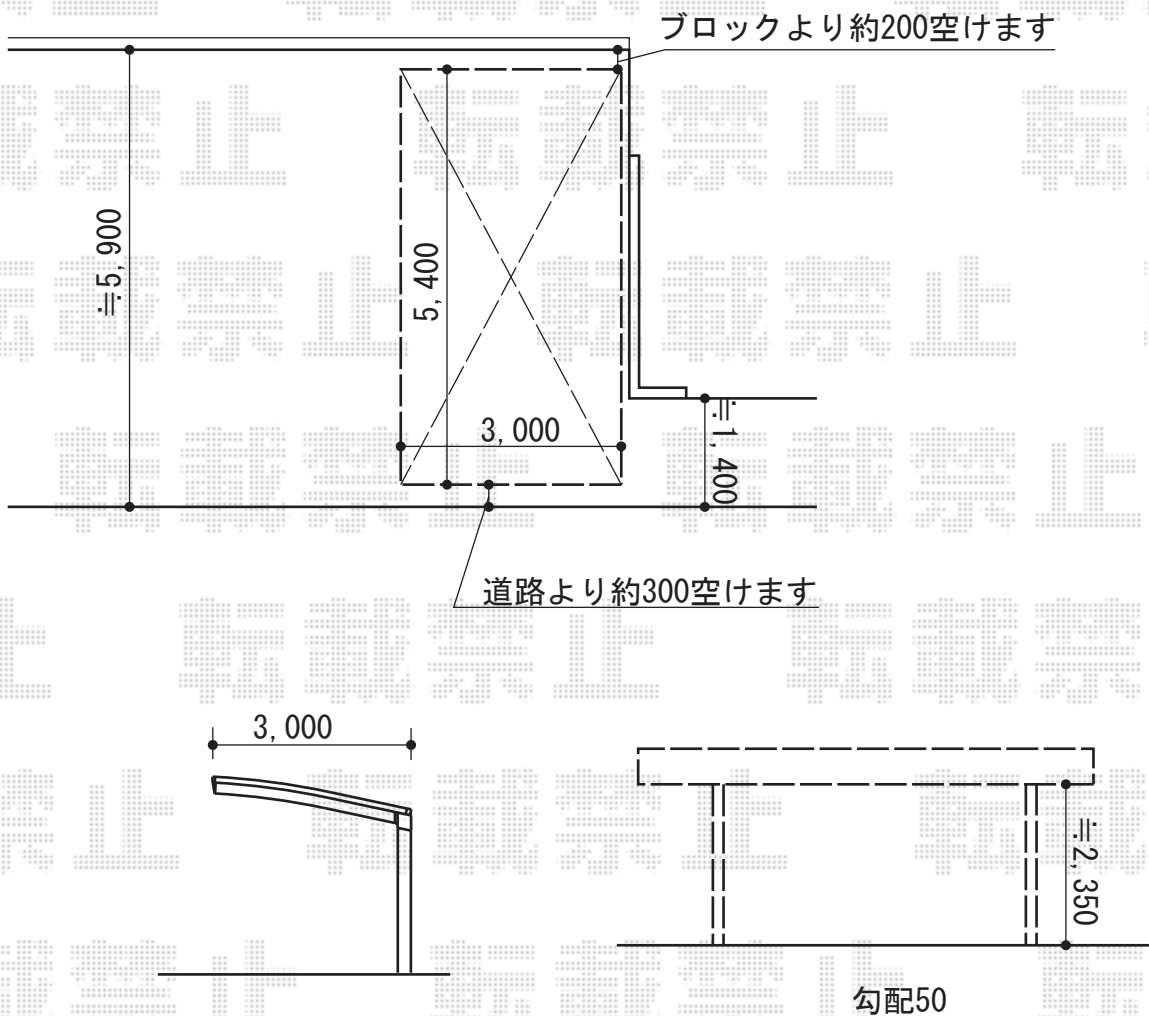

カーポート工事 施工概略図

YKK AP レイナポートグラン 積雪～20cm対応
幅= 3,000mm
奥行= 5,400mm
色： プラチナステン
屋根材： 熱線遮断ポリカーボネート(クリアマット)
柱仕様： ハイルフ柱仕様 (有効高 約2,350mm)

2014-10-246472

担当者

邑智