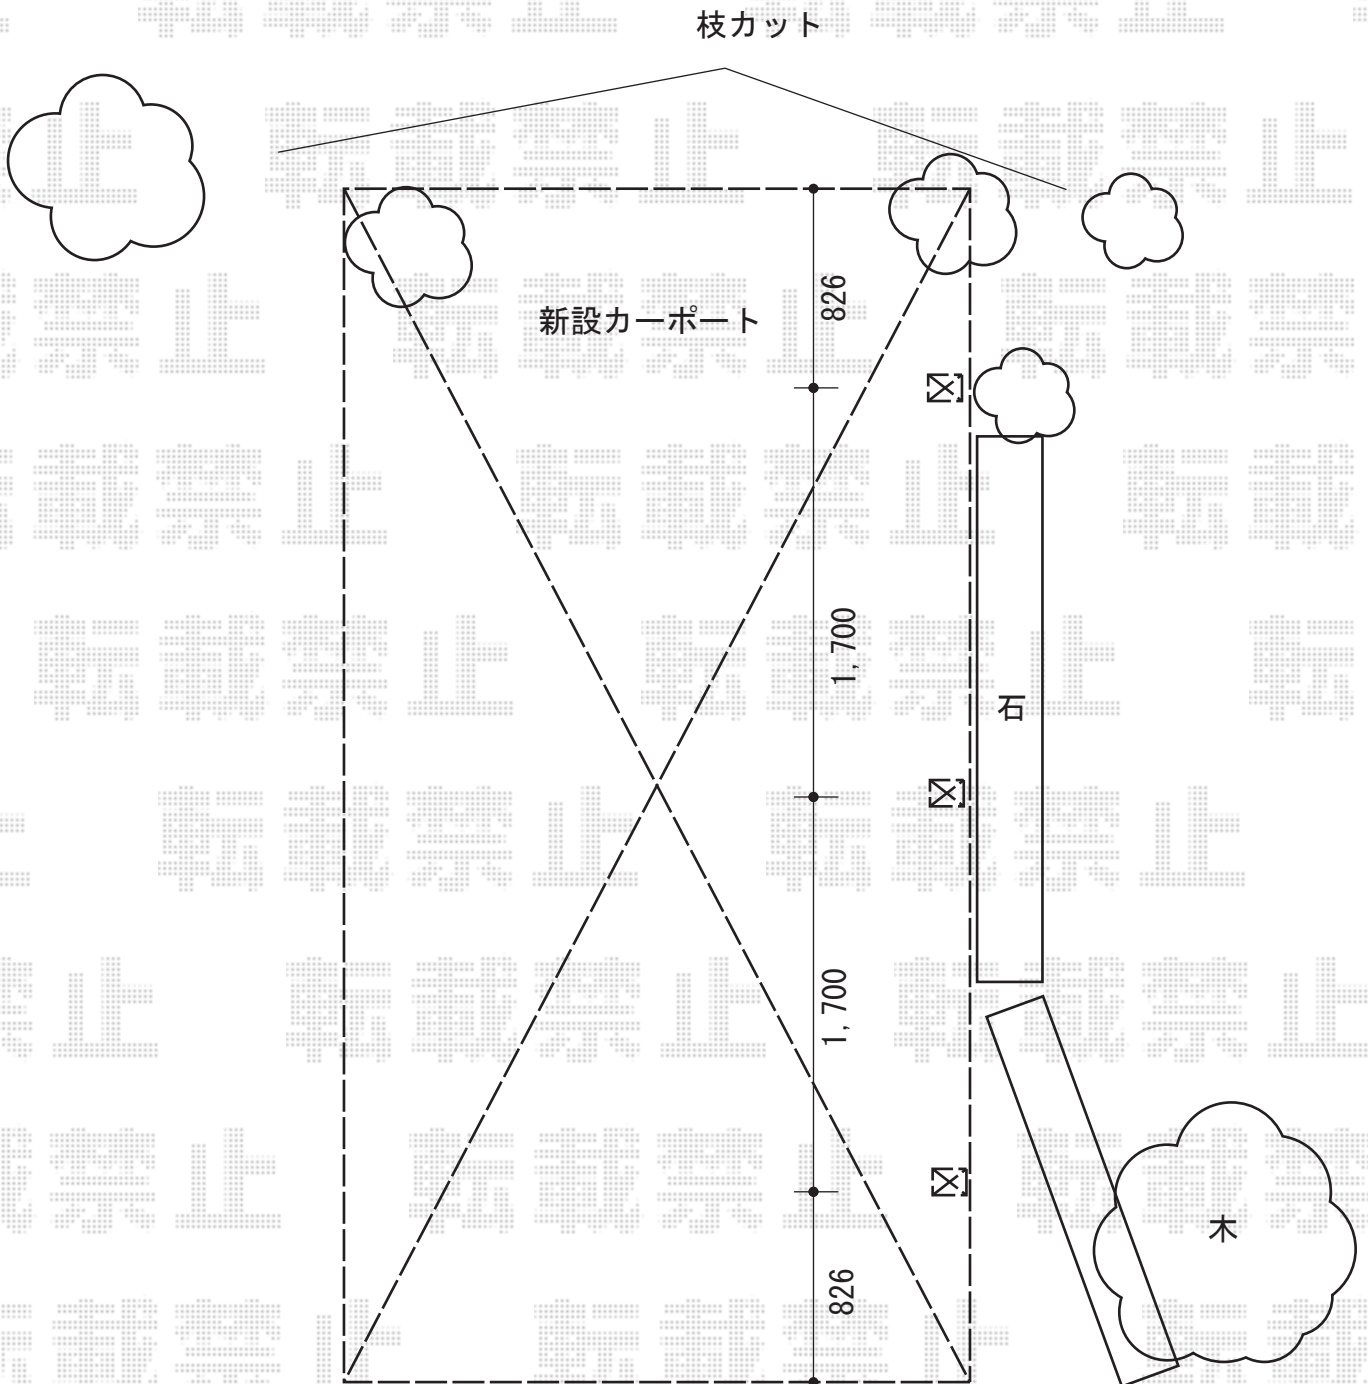

カーポート 施工概略図

YKK AP レイナキャップポートグラン50 積雪～50cm対応  
幅= 2,702mm  
奥行= 5,052mm  
色： ブラウン  
屋根材： ポリカーボネート（トーマイマット/すりガラス調）  
柱仕様： 標準柱仕様（有効高 約2,000mm）

2014-10-246533

担当者

伊野

エクスショップ

現場状況や作図制限により概略図の内容と多少の違いが生じることがございます。  
施工時は、現場優先とさせて頂きたく思いますので、お立会い頂き、最終のご指示のほど、何卒、宜しくお願い致します。  
全ての著作権はエクスショップに帰属します。当社とのお取引目的以外の使用・複製・転載は如何なる場合も禁止しております。