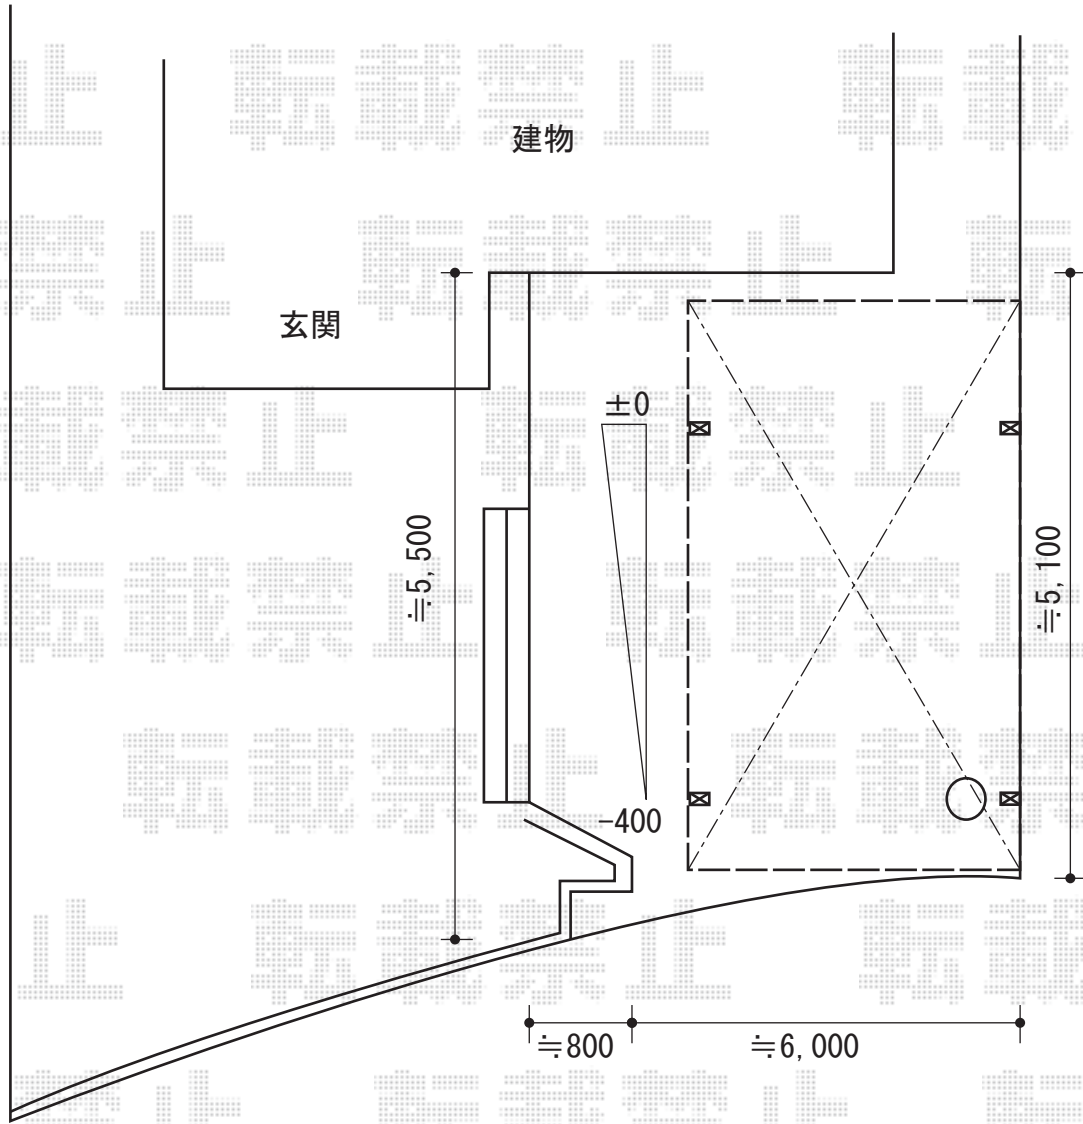

カーポート 施工概略図

トステム カーポートシグマIII ワイド 積雪~20cm対応
幅= 5,443mm
奥行= 4,980mm
色： シャイングレー
屋根材： ポリカーボネート（ブルースモーク）
柱仕様： ロング柱23仕様（有効高 約2,300mm）×2本
柱仕様： ロング柱28仕様（有効高 約2,800mm）×2本

2014-10-246542	担当者	小林
----------------	-----	----