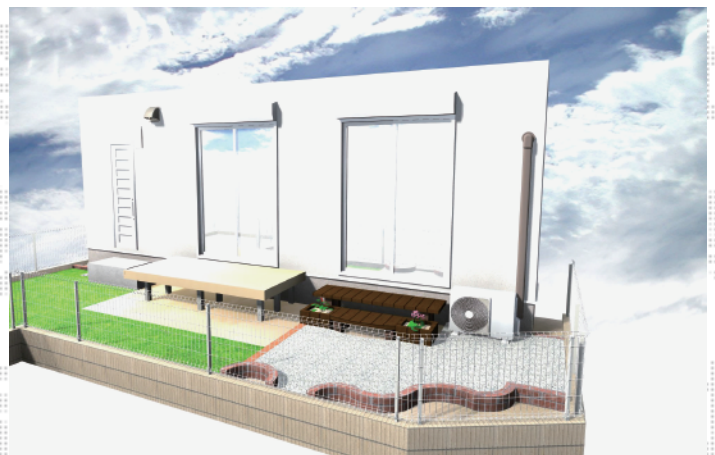

リウッドデッキ 200 施工概略図

YKK AP リウッドデッキ 200
 間口= 1.5間 (2,651mm)
 出幅= 4尺 (1,220mm)
 色 : ホワイトブラウン
 床板 : 縦貼り
 幕板 : 標準幕板
 束柱 : Tタイプ(400~550mm) (色 : プラチナステン)

2014-10-246551

担当者

大藤