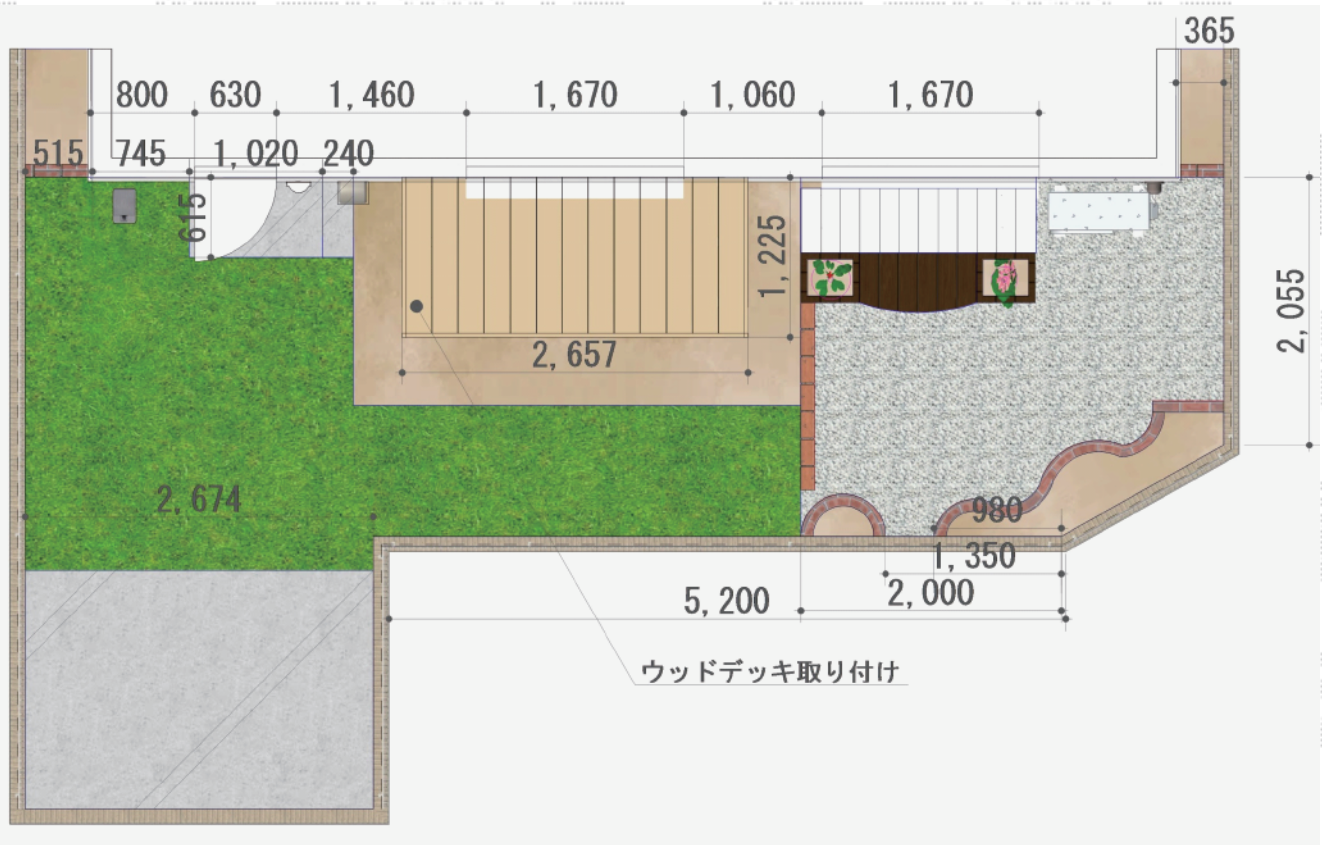

リウッドデッキ 200 施工概略図

YKK AP リウッドデッキ 200
 間口= 1.5間 (2,651mm)
 出幅= 4尺 (1,220mm)
 色 : ホワイトブラウン
 床板 : 縦貼り
 幕板 : 標準幕板
 束柱 : Tタイプ(400~550mm) (色 : プラチナステン)

2014-10-246551

担当者

大藤