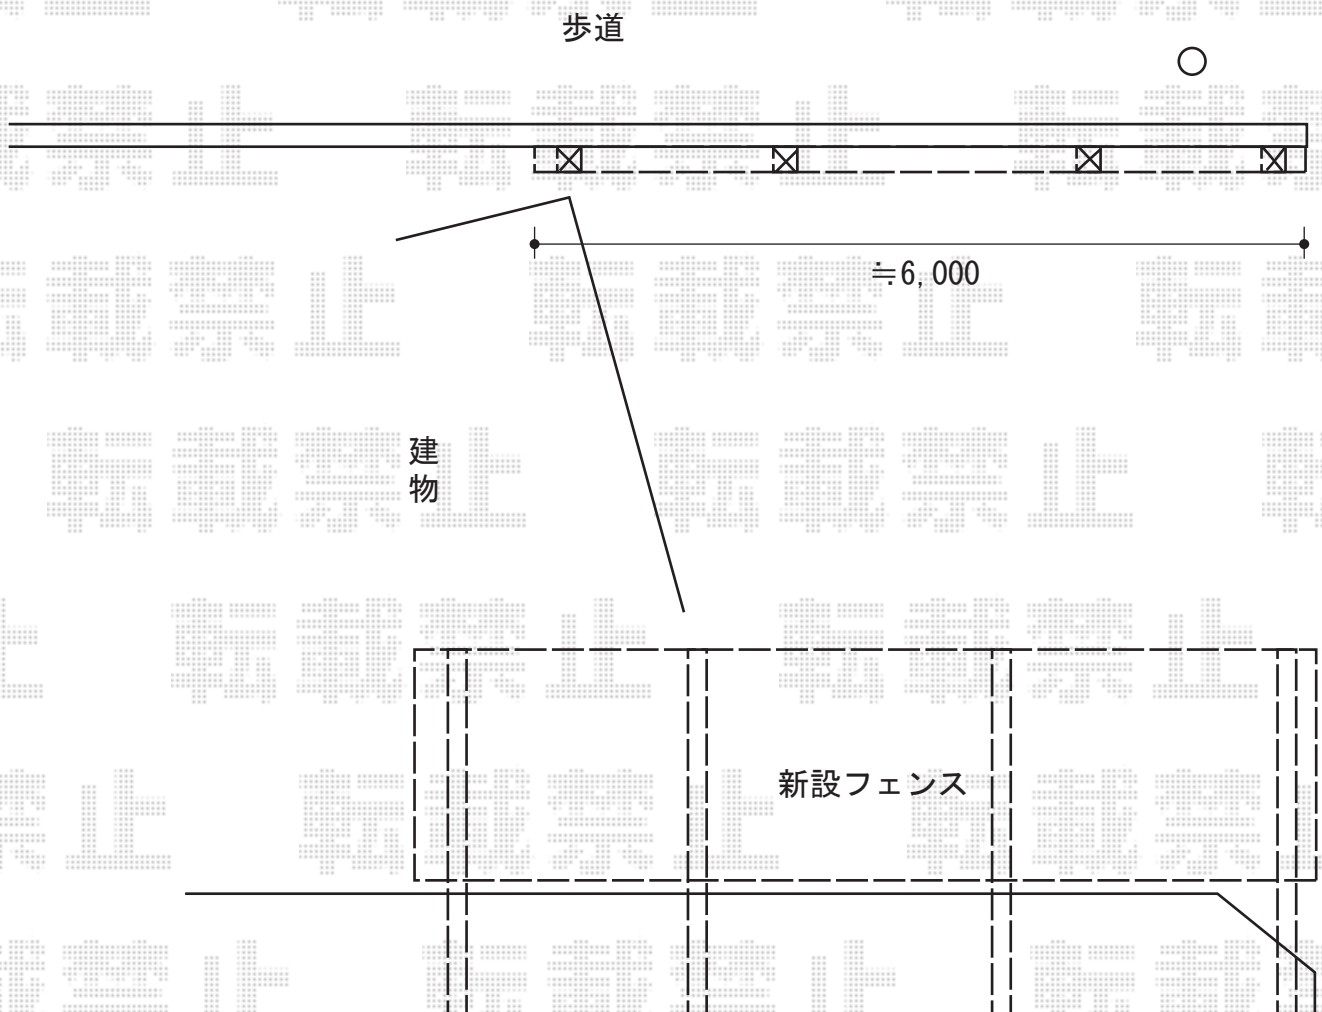

プレスタフェンス 5型 横目隠し アルミ多段柱使用 施工概略図

TOEX プレスタフェンス 5型 横目隠し アルミ多段柱使用
本体1枚 (W×H) = (1,979.5×1,000mm) ×3枚
アルミ多段柱 : T-14×4本
ブラケットセット : 上下PF×4セット
継手セット : PF (B) ×2セット
端部部材 : T-10×1セット
端部キャップ : 1セット
色 : シャイングレー

2014-10-246622