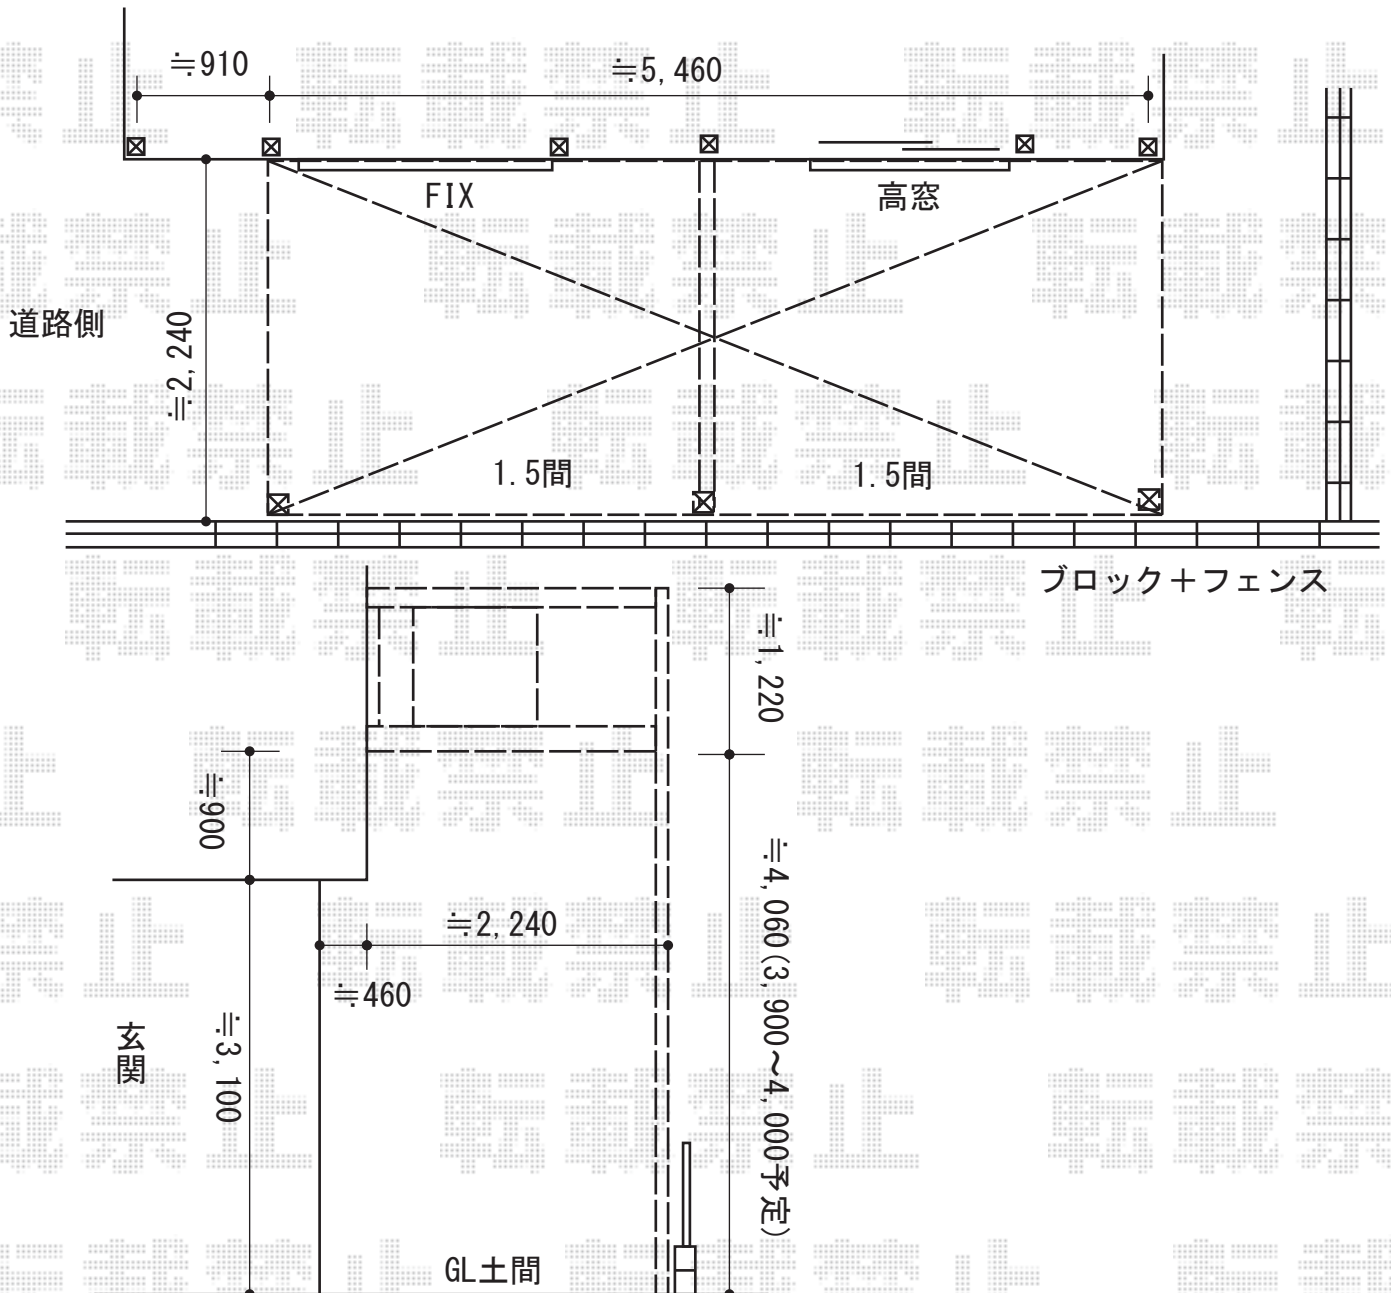

バルコニー 施工概略図

トステム ビューステージHスタイル パネル 連棟 柱建て式  
 間口=関東間1.5間+1.5間 (5,460mm)  
 出幅=9尺 (2,685mm)  
 色：シャイングレー  
 床材：塩ビデッキボード (グレー)  
 柱仕様：柱建て式

2014-10-246647

担当者

竹下