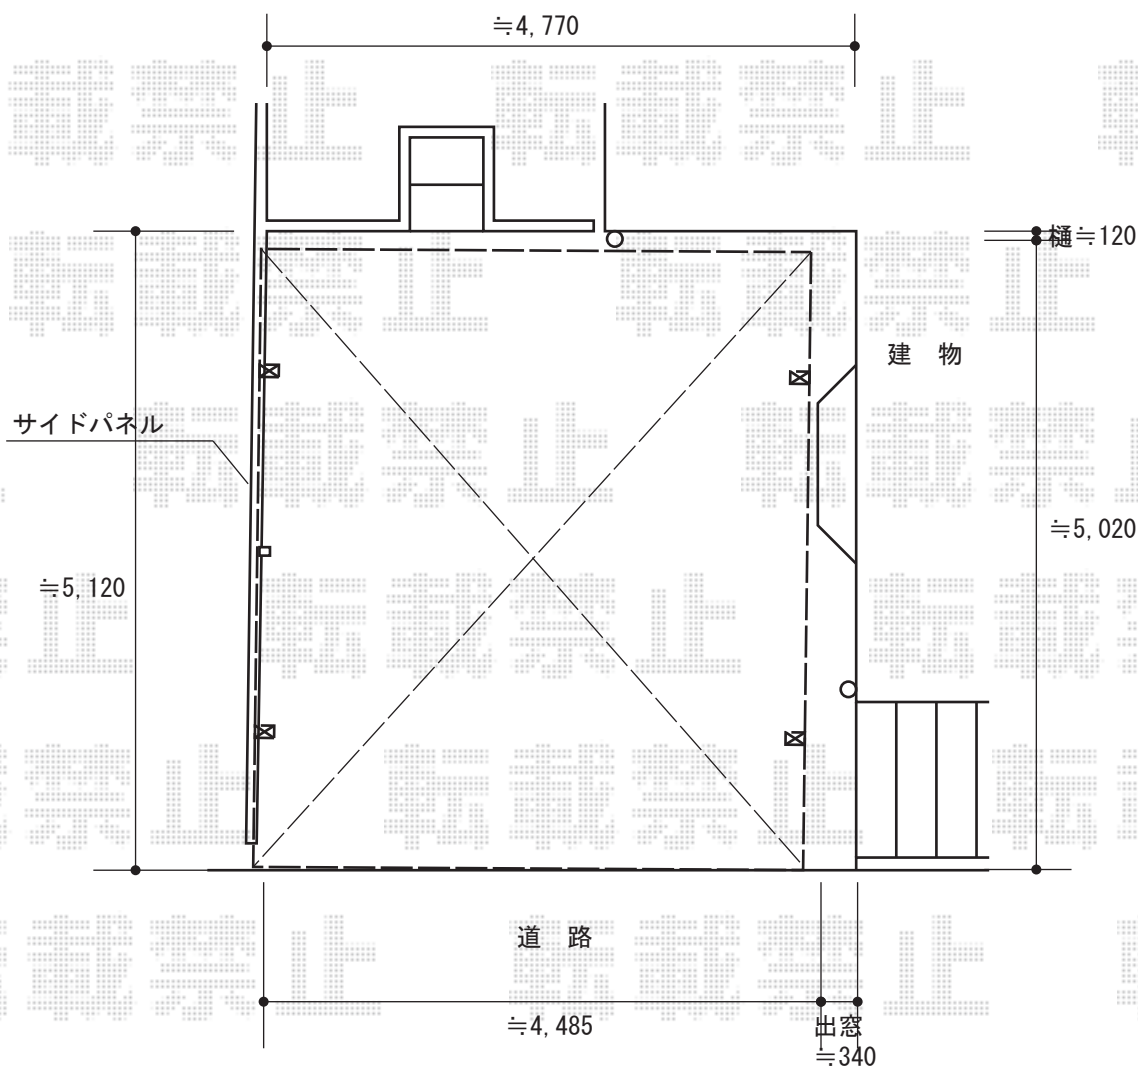

カーポート工事 施工概略図

YKK AP エフルージュ ツイン 積雪~20cm対応
幅= 4,798mm
奥行= 5,052mm
色：プラチナステン
屋根材：熱線遮断ポリカーボネート（アースブルーマット調）
柱仕様：ハイロング柱仕様（有効高 約2,800mm）

YKK AP エフルージュ ツイン用 サイドパネル
奥行サイズ：51用
高さ：H=836mm
色：プラチナステン
パネル材：熱線遮断ポリカーボネート（アースブルーマット調）
柱仕様：ロング柱28仕様（間柱1本）

YKK AP エフルージュ ツイン用 枯葉よけネット 51/54用兼用
数量：1セット
色：カームブラック

2014-10-246651

担当者

酒井