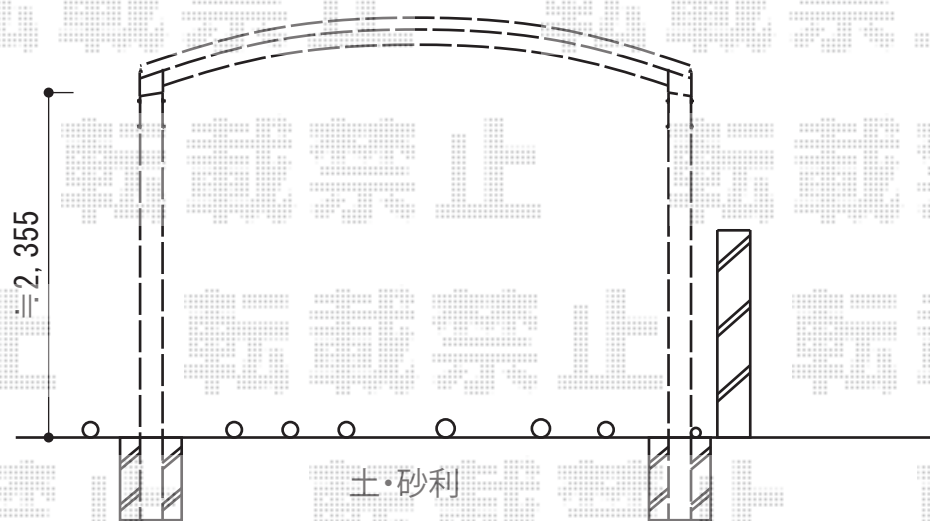

カーポート 施工概略図

YKK AP レイナツインポートグラン 積雪~20cm対応
幅= 5,392mm
奥行= 5,052mm
色 : ブラウン
屋根材 : 熱線遮断ポリカーボネート(クリアマット)
柱仕様 : ハイルフ柱仕様 (有効高 約2,350mm)

2014-10-246669

担当者

小林

エクスショップ

現場状況や作図制限により概略図の内容と多少の違いが生じることがございます。
施工時は、現場優先とさせて頂きたく思いますので、お立会い頂き、最終のご指示のほど、何卒、宜しくお願致します。
全ての著作権はエクスショップに帰属します。当社とのお取引目的以外の使用・複製・転載は如何なる場合も禁止しております。