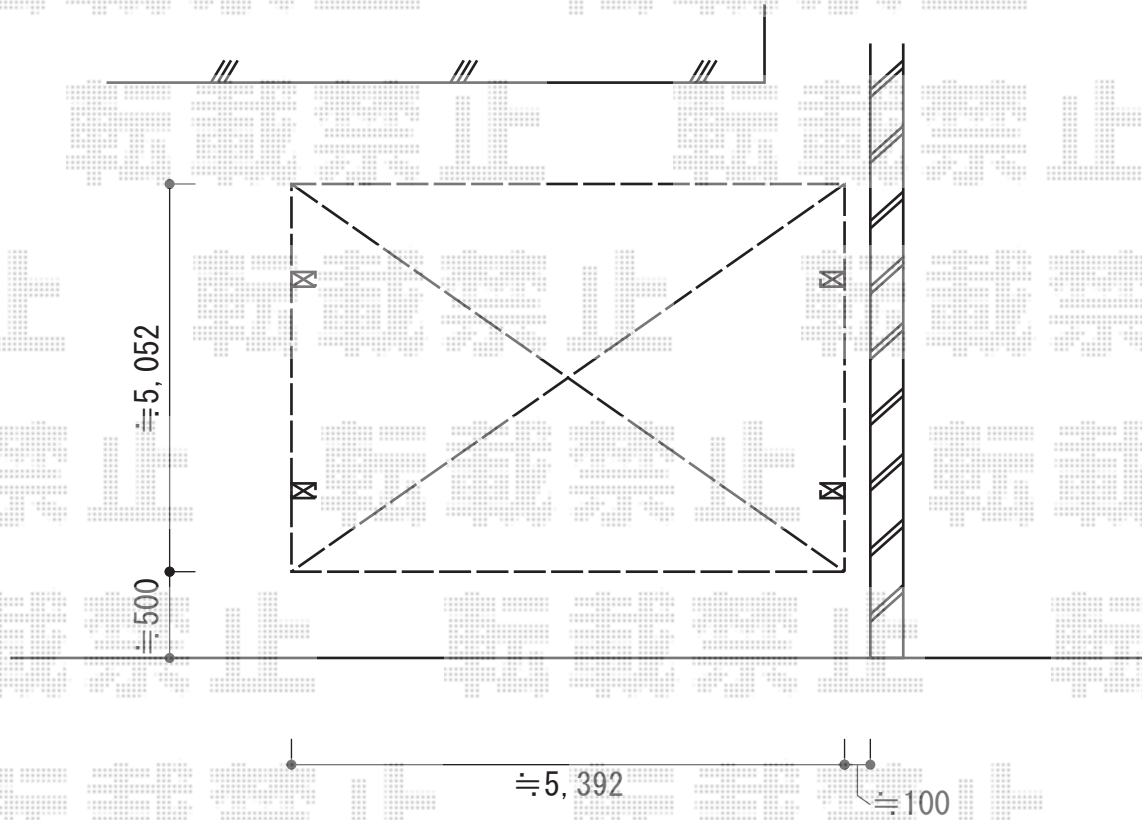

カーポート 施工概略図

YKK AP レイナツインポートグラン 積雪~20cm対応
幅= 5,392mm
奥行= 5,052mm
色 : ブラウン
屋根材 : 熱線遮断ポリカーボネート(クリアマット)
柱仕様 : ハイルフ柱仕様 (有効高 約2,350mm)

2014-10-246669

担当者

小林

エクスショップ

現場状況や作図制限により概略図の内容と多少の違いが生じることがございます。
施工時は、現場優先とさせて頂きたく思いますので、お立会い頂き、最終のご指示のほど、何卒、宜しくお願致します。
全ての著作権はエクスショップに帰属します。当社とのお取引目的以外の使用・複製・転載は如何なる場合も禁止しております。