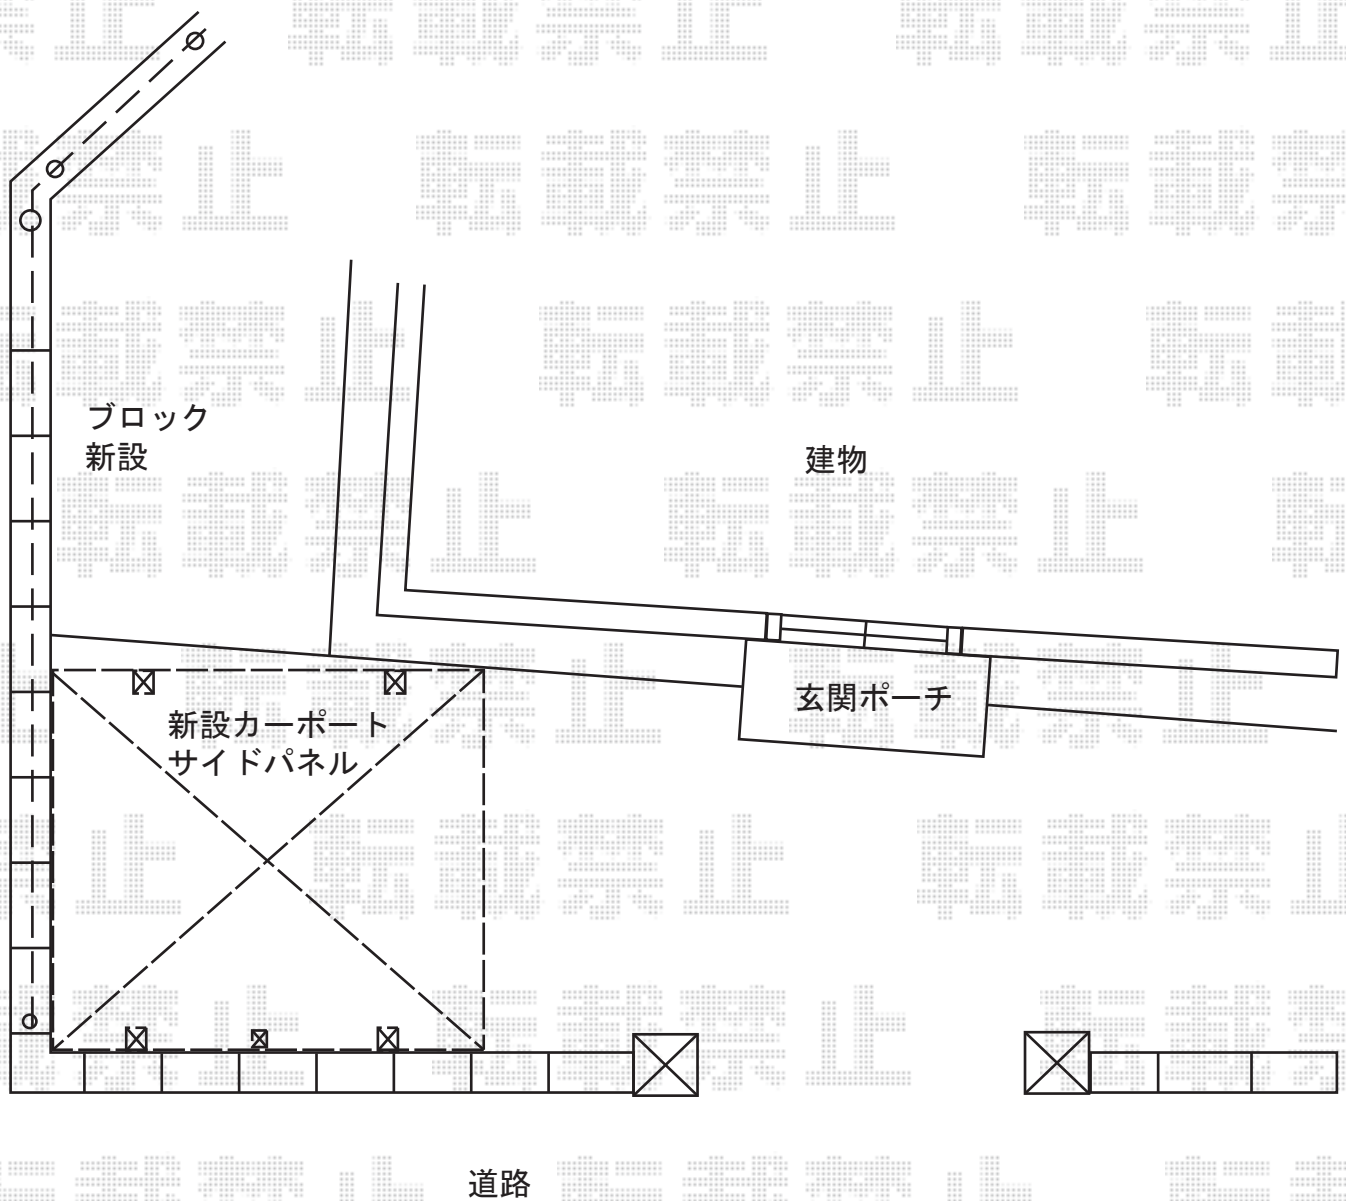

カーポート 施工概略図

YKK AP レイナツインポートグラン 積雪~20cm対応
幅=4,185mm 奥行=5,400mm 色:カームブラック
屋根材:熱線遮断ポリカーボネート(アースブルーマット調)
柱仕様:ハイルーフ柱仕様(有効高 約2,350mm)

YKK AP レイナツインポートグラン用 サイドパネル
奥行サイズ:長さ54用 高さ:1,036mm
色:カームブラック
パネル材:熱線遮断ポリカーボネート(アースブルーマット調)