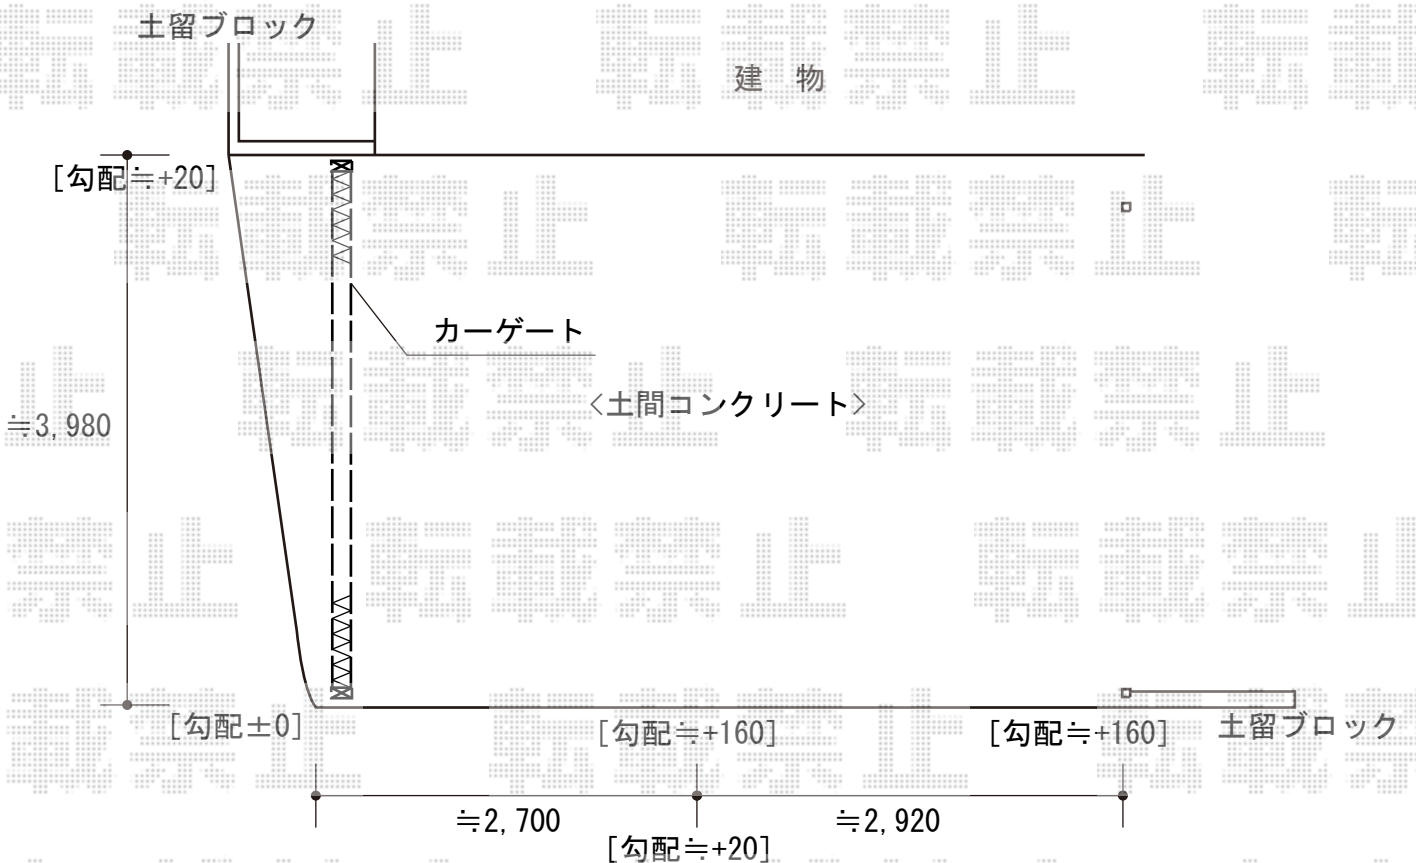

カーゲート工事 施工概略図

Value Select トリップゲート ペットガード型 ノンレール 片開き 40S
開口幅= 3,959mm
全幅= 4,059mm
たたみ幅= 764mm
高さ= 1,200mm
色：ステンカラー
キャスター数：3箇所
落棒数：2本

2014-10-246833

担当者

松本