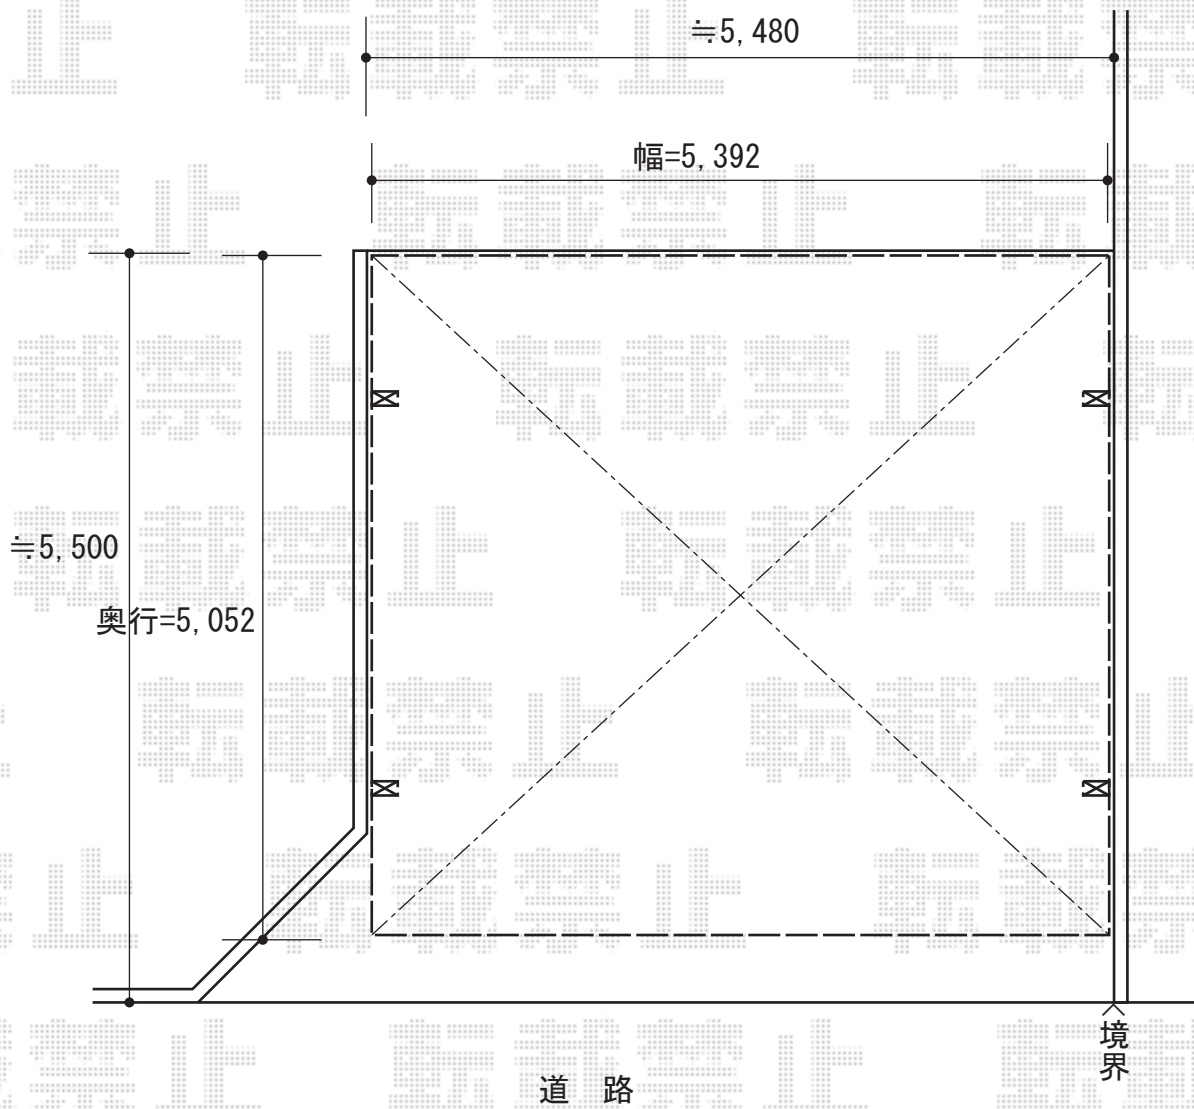

カーポート 施工概略図

YKK AP レイナツインポートグラン 積雪~20cm対応  
幅= 5,392mm  
奥行= 5,052mm  
色： ホワイト  
屋根材： 熱線遮断ポリカーボネート(クリアマット)  
柱仕様： ハイルフ柱仕様(有効高 約2,350mm)

2014-10-246881

担当者

塚田