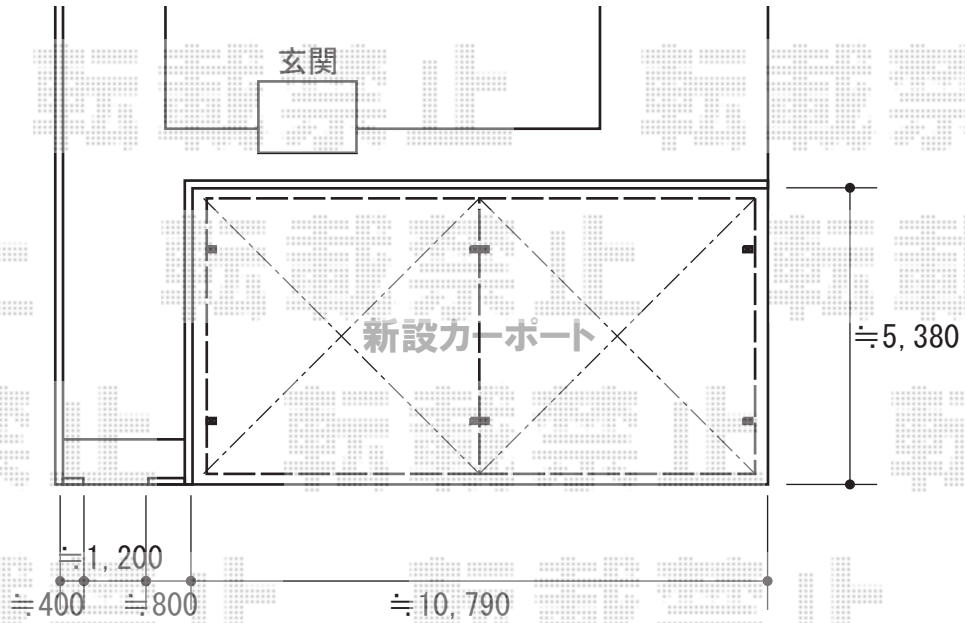

# カーポート 施工概略図

トステム カーブポートシグマIII ワイド 積雪～20cm対応  
 幅=5,140mm  
 奥行=4,980mm  
 色：シャイングレー  
 屋根材：ポリカーボネート（ブルースモーク）  
 柱仕様：ロング柱23仕様（有効高 約2,300mm）

トステム カーブポートシグマIII ワイド 積雪～20cm対応  
 幅=5,140mm  
 奥行=4,980mm  
 色：シャイングレー  
 屋根材：ポリカーボネート（ブルースモーク）  
 柱仕様：ロング柱23仕様（有効高 約2,300mm）

トステム レークポートシグマIII 合掌部品  
 MY合掌セット×1【K-L110-PCBA】  
 Y合掌部品セット×1【K-L310-PCBC】

納まりはイメージです。  
 詳細は現場合わせにて決定致します。

2014-10-246900

担当者

小林