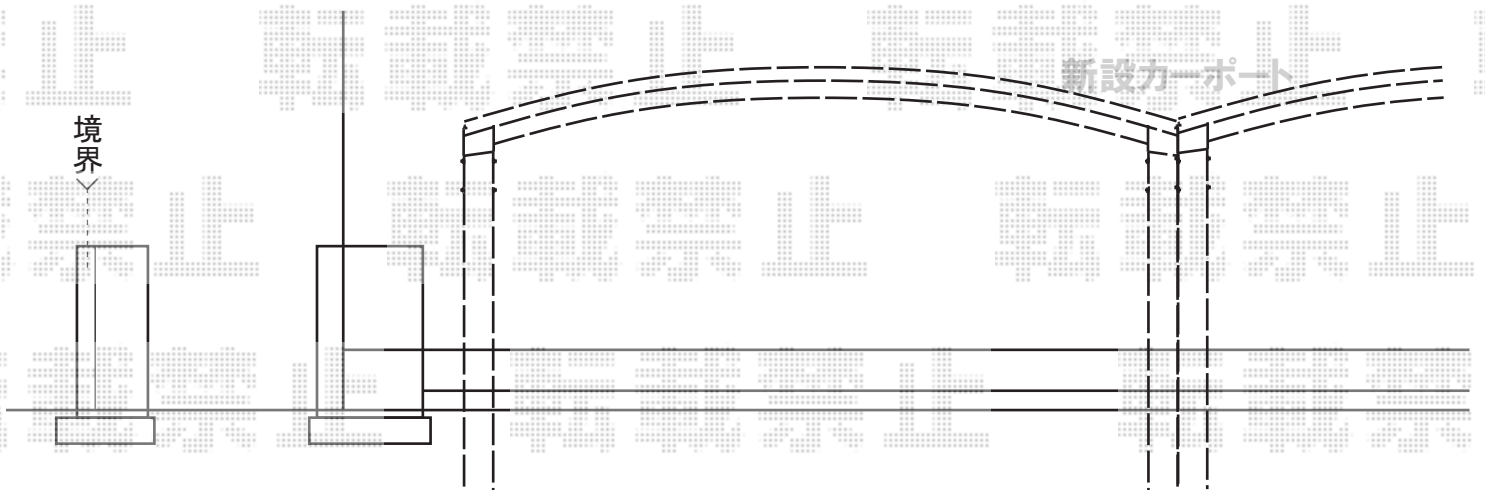

# カーポート 施工概略図

トステム カーブポートシグマIII ワイド 積雪～20cm対応  
 幅=5,140mm  
 奥行=4,980mm  
 色：シャイングレー  
 屋根材：ポリカーボネート（ブルースモーク）  
 柱仕様：ロング柱23仕様（有効高 約2,300mm）

トステム カーブポートシグマIII ワイド 積雪～20cm対応  
 幅=5,140mm  
 奥行=4,980mm  
 色：シャイングレー  
 屋根材：ポリカーボネート（ブルースモーク）  
 柱仕様：ロング柱23仕様（有効高 約2,300mm）

トステム レークポートシグマIII 合掌部品  
 MY合掌セット×1【K-L110-PCBA】  
 Y合掌部品セット×1【K-L310-PCBC】

納まりはイメージです。  
 詳細は現場合わせにて決定致します。

2014-10-246900

担当者

小林