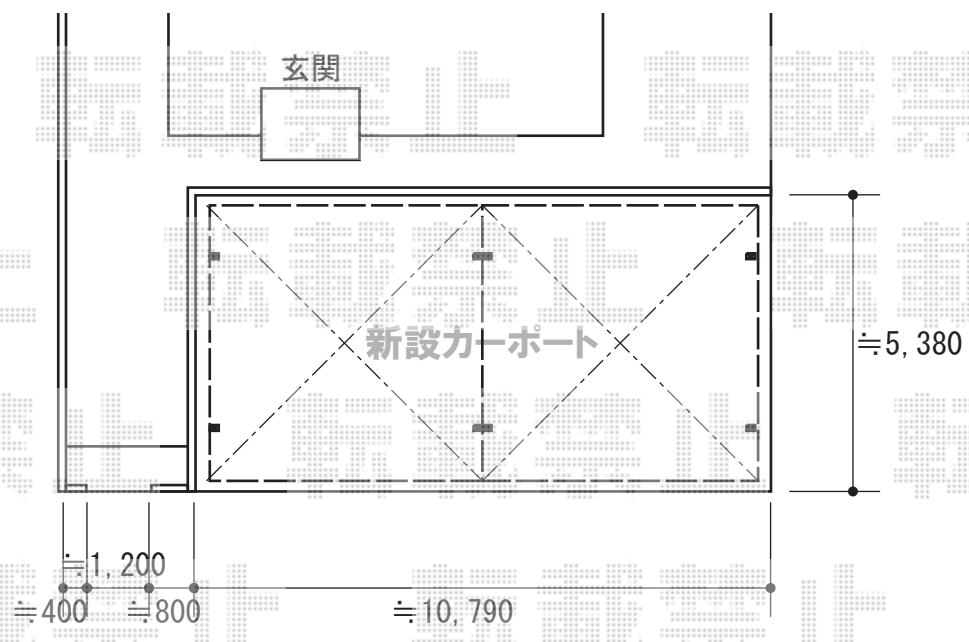

カーポート 施工概略図

トステム カーブポートシグマIII ワイド 積雪～20cm対応
 幅=5,140mm
 奥行=4,980mm
 色：シャイングレー
 屋根材：ポリカーボネート（ブルースモーク）
 柱仕様：ロング柱23仕様（有効高 約2,300mm）

トステム カーブポートシグマIII ワイド 積雪～20cm対応
 幅=5,140mm
 奥行=4,980mm
 色：シャイングレー
 屋根材：ポリカーボネート（ブルースモーク）
 柱仕様：ロング柱23仕様（有効高 約2,300mm）

トステム レークポートシグマIII 合掌部品
 MY合掌セット×1【K-L110-PCBA】
 Y合掌部品セット×1【K-L310-PCBC】

納まりはイメージです。
 詳細は現場合わせにて決定致します。

2014-10-246900	担当者	小林
----------------	-----	----