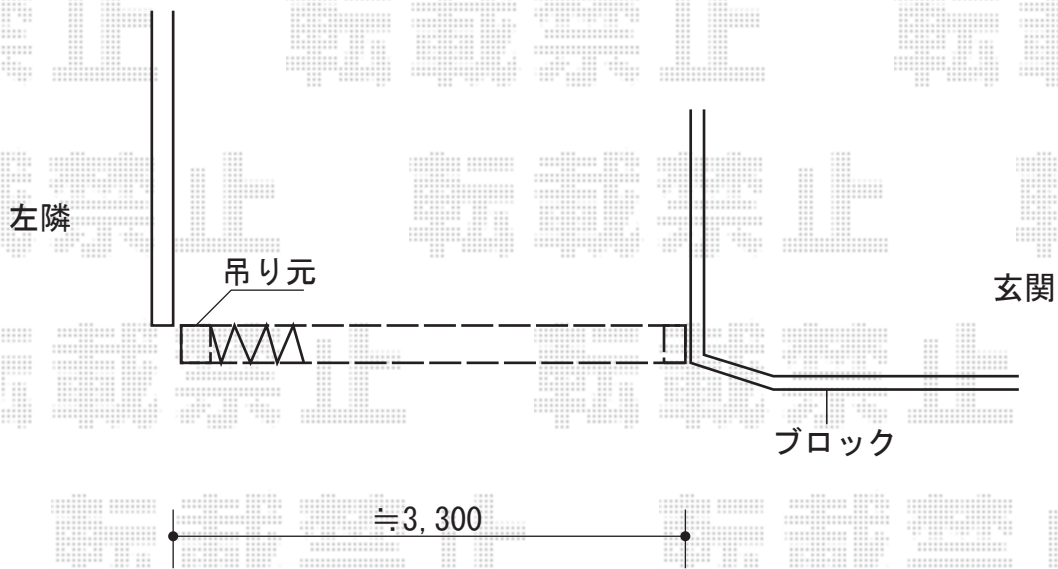

カーゲート工事 施工概略図

Value Select トリップゲート RC型 ノンレール 片開き 34S
開口幅= 3,342mm
全幅= 3,442mm
たたみ幅= 479.5mm
高さ= 1,200mm
色：ブラック
キャスター数：2箇所
落棒数：2本
吊り元：外観左

2014-10-246901

担当者

松本