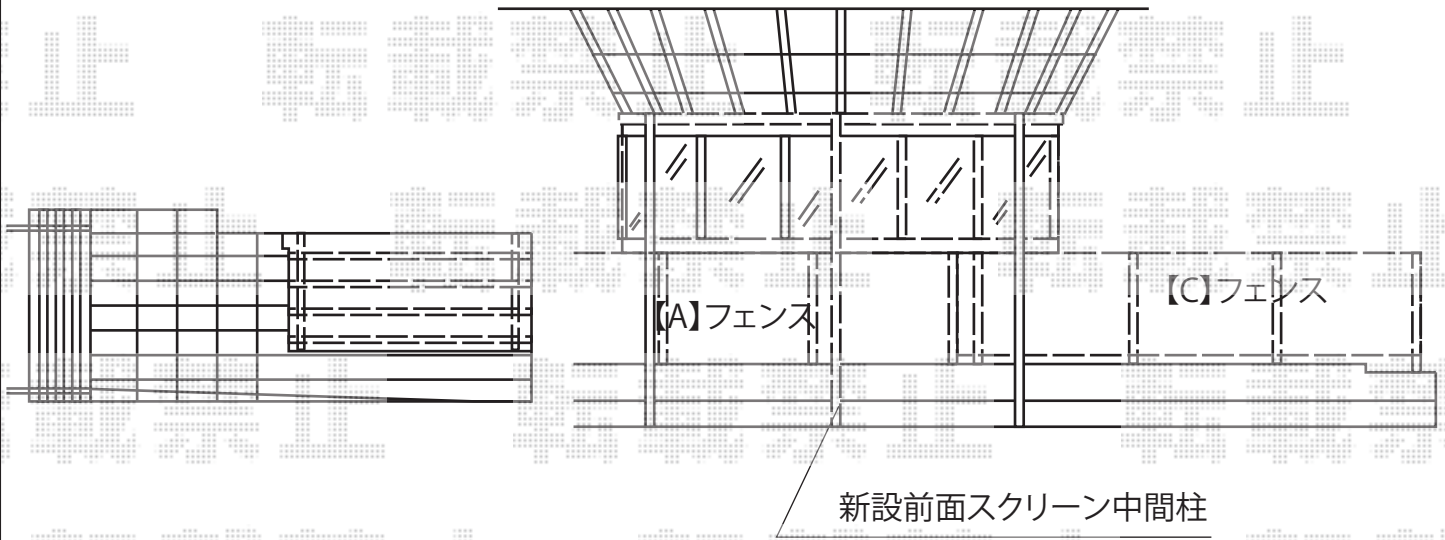

エクステリア工事 施工概略図

2014-10-246916

担当者

柘田