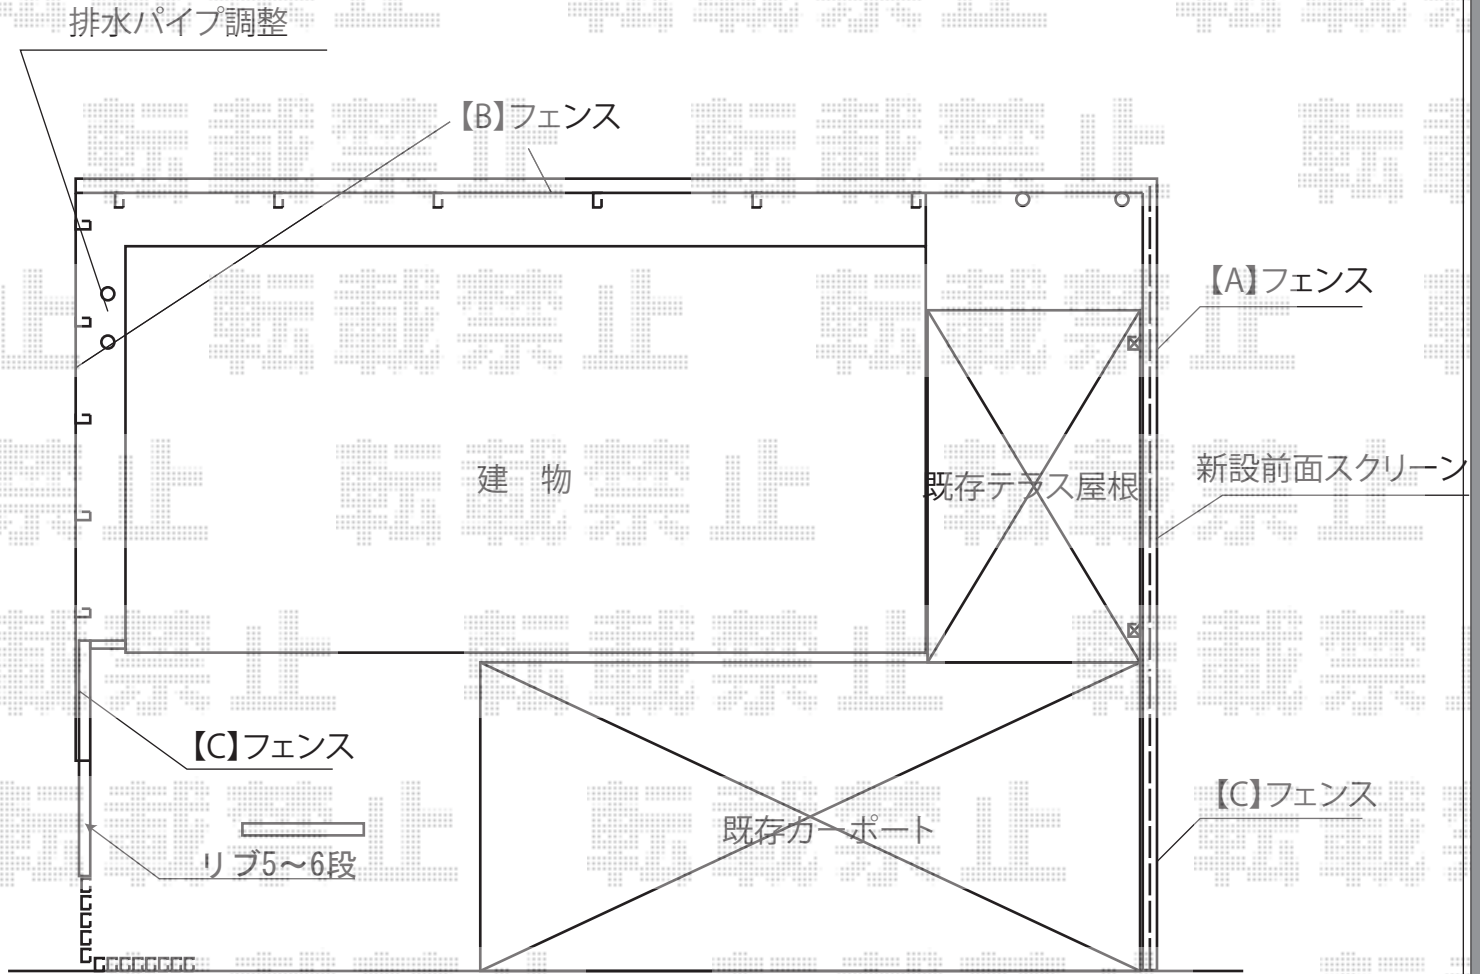

エクステリア工事 施工概略図

2014-10-246916

担当者

柘田