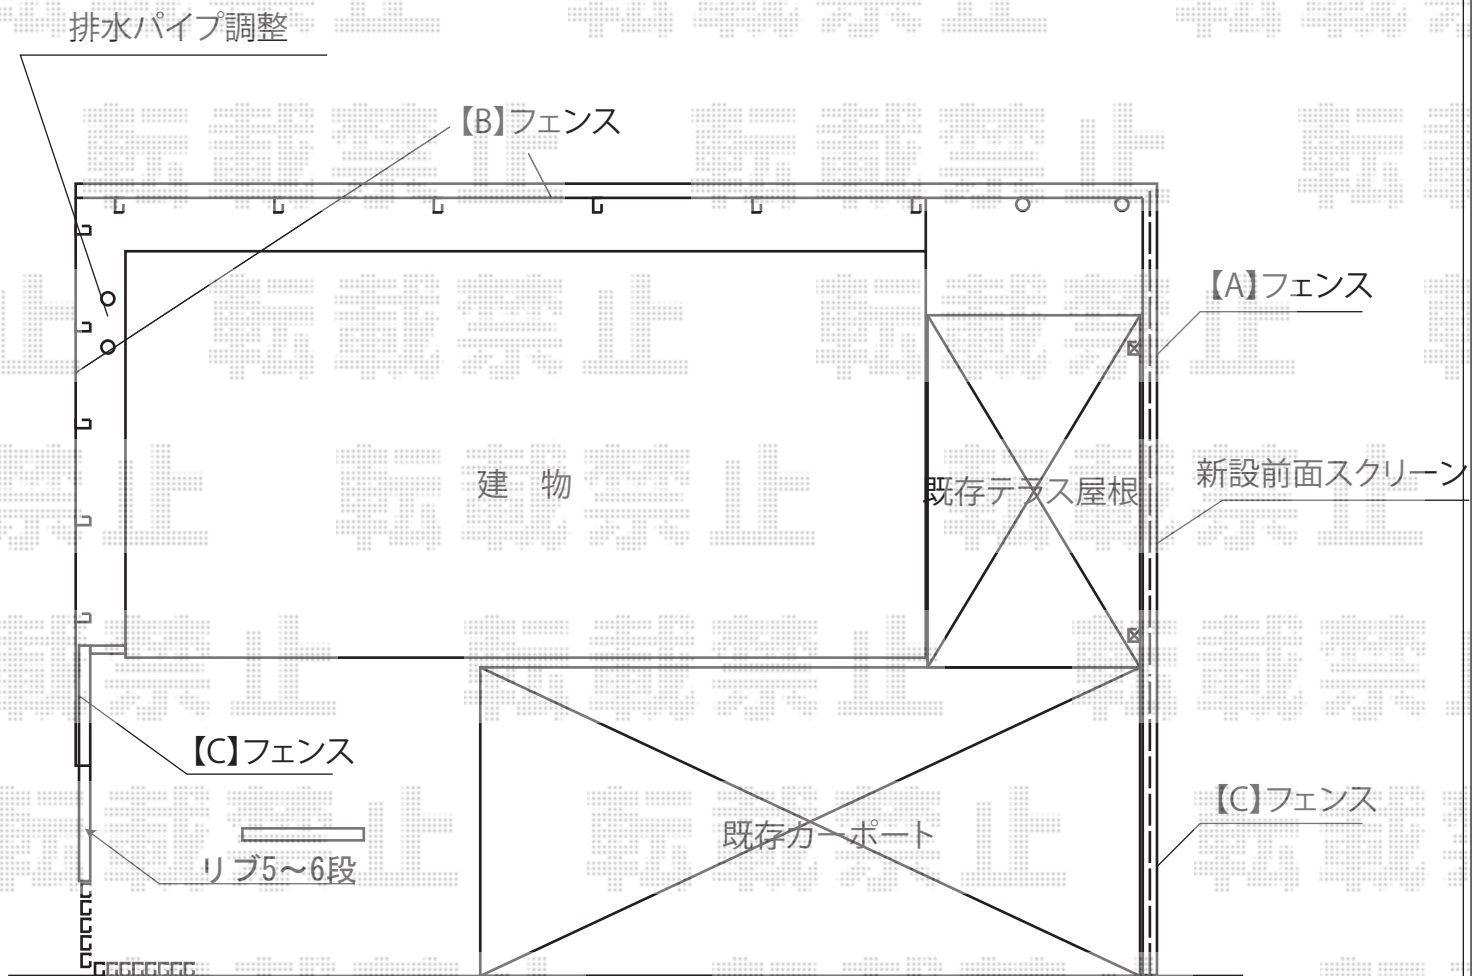

エクステリア工事 施工概略図

2014-10-246916

担当者

柘田