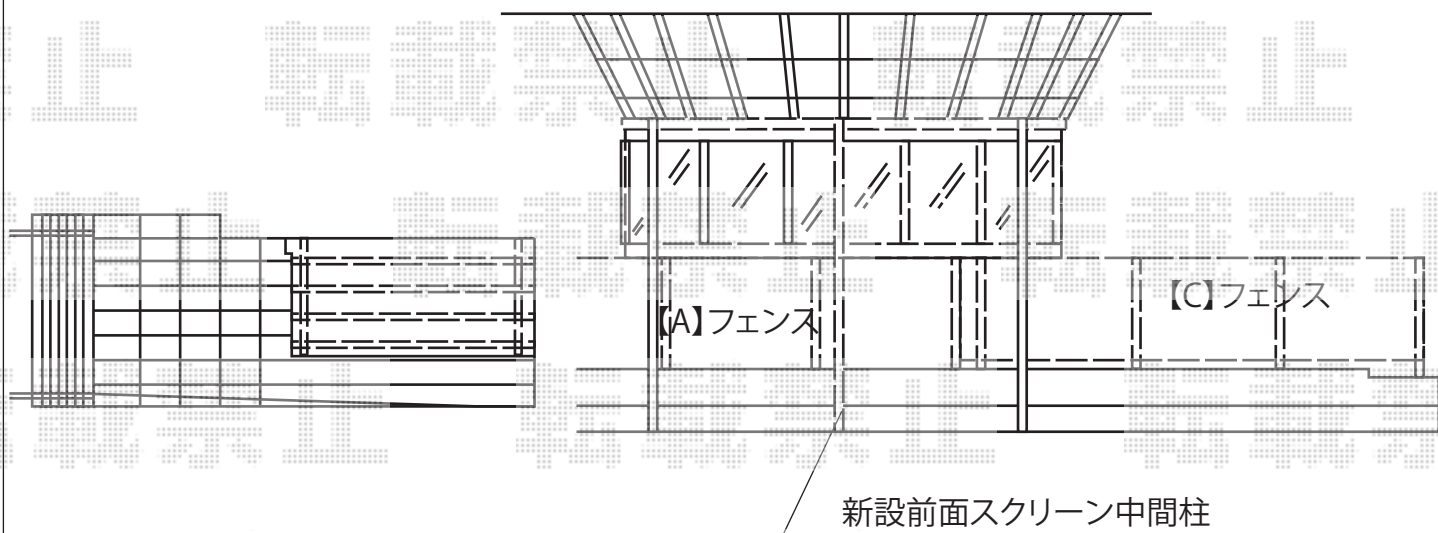

エクステリア工事 施工概略図

2014-10-246916

担当者

柘田