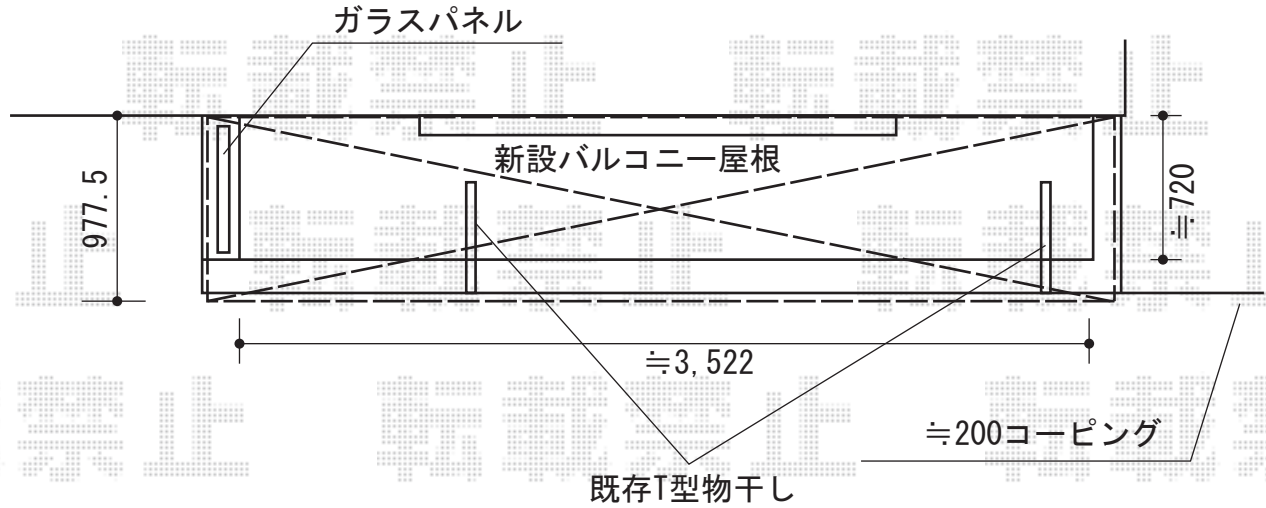

バルコニー屋根工事 施工概略図

トステム ライザーテラスII F型 ルーフタイプ 単体 積雪～20cm対応  
 間口= 関東間2.0間 (方杖芯々3,660mm 屋根幅3,660mm)  
 出幅= 3尺 (885mm)  
 色: ナチュラルシルバー  
 屋根材: ポリカーボネート (クリアマット・すりガラス調)  
 柱仕様: 柱無しタイプ  
 施工方法: 下止め仕様

トステム ライザーテラスII F型用ルーフ用竿掛け(4個入り)  
 色: ナチュラルシルバー  
 数量: 1セット