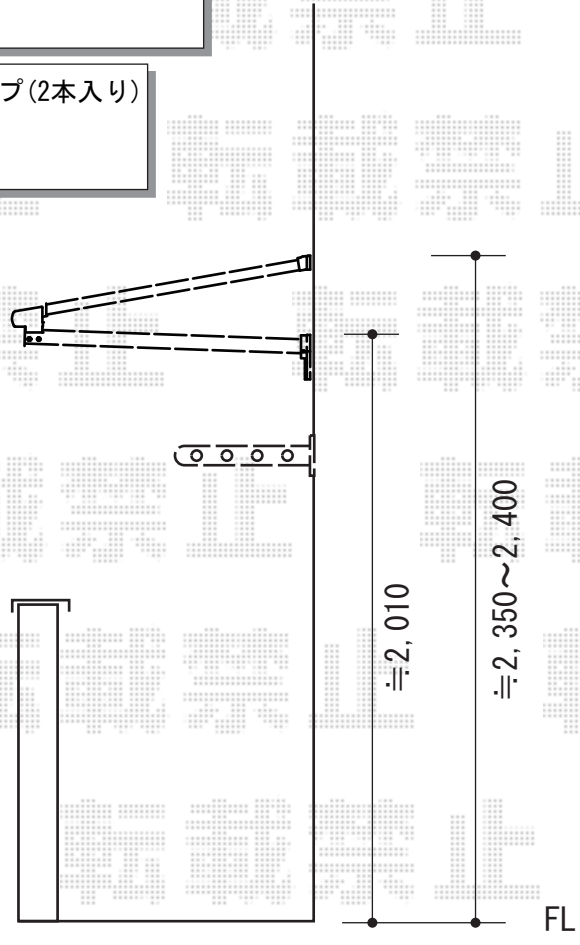

トステム ライザーテラスII F型用ルーフ用竿掛け(4個入り)
色: ナチュラルシルバー
数量: 1セット

トステム ≪2階用≫壁付け物干し 標準タイプ(2本入り)
色: ナチュラルシルバー
数量: 1セット