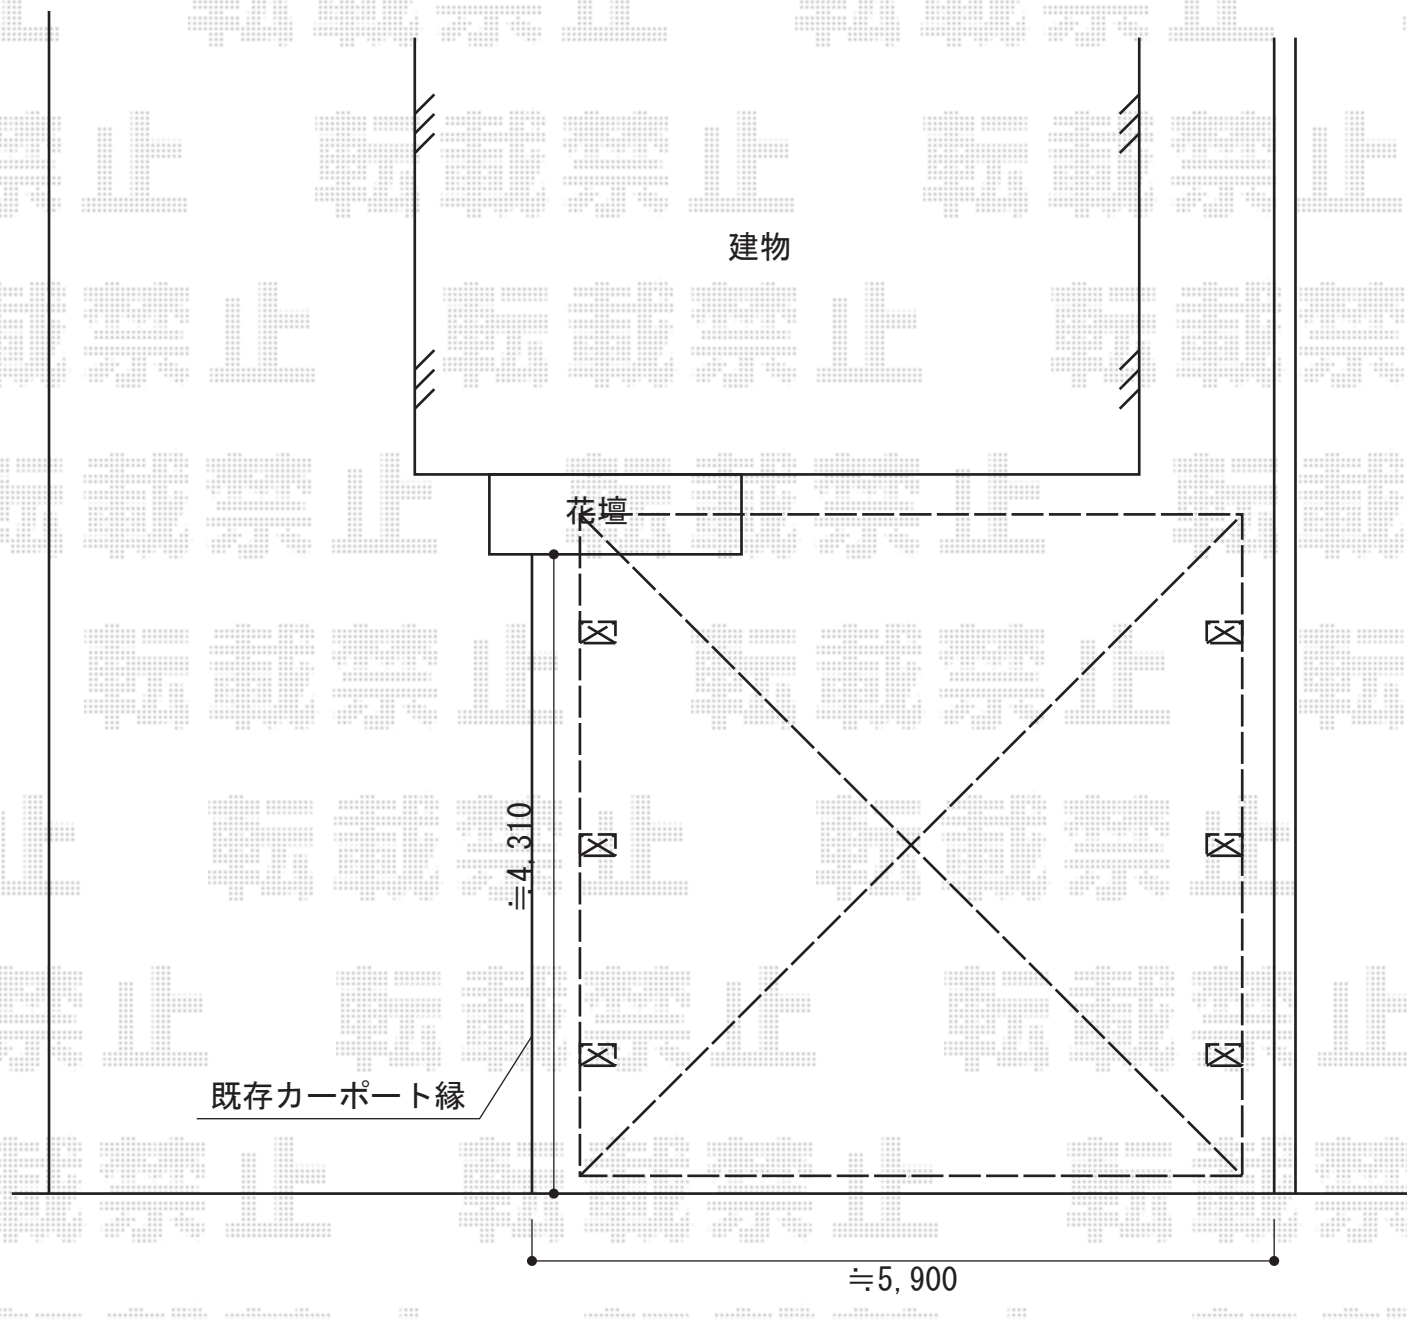

カーポート 施工概略図

トステム テールポートシグマIII 1500 ワイド 積雪~50cm対応
幅= 5,436mm
奥行= 4,982mm
色： オータムブラウン
屋根材： ポリカーボネート（ブラウン）
柱仕様： ロング柱23仕様（有効高 約2,300mm）

2014-10-246969

担当者

塚田