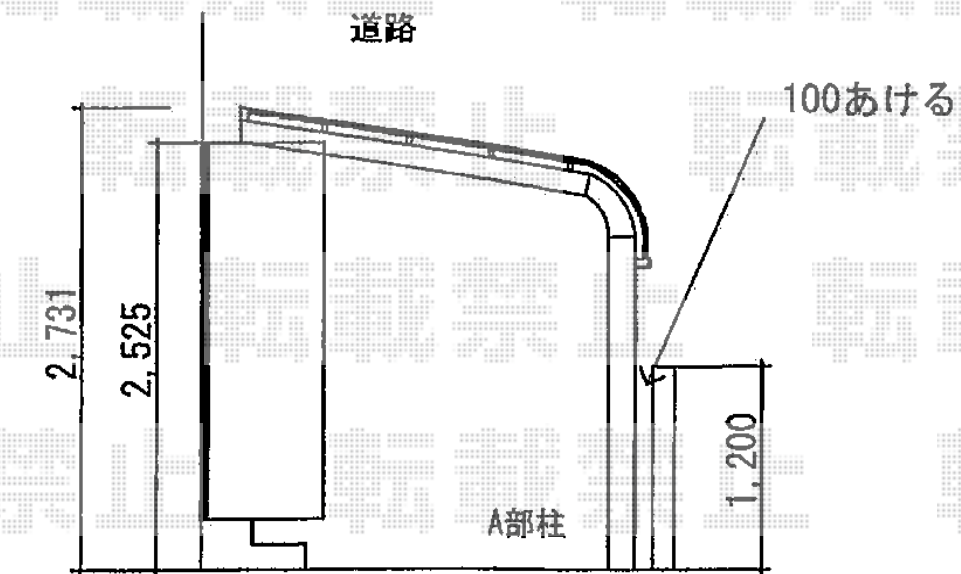

カーポート 施工概略図

トステム テールポートシグマIII 積雪~20cm対応  
幅= 2,400mm  
奥行= 4,980mm  
色: オータムブラウン  
屋根材: ポリカーボネート (ブラウン)  
柱仕様: ロング柱23仕様 (有効高 約2,300mm)

2014-10-246987	担当者	竹下
----------------	-----	----