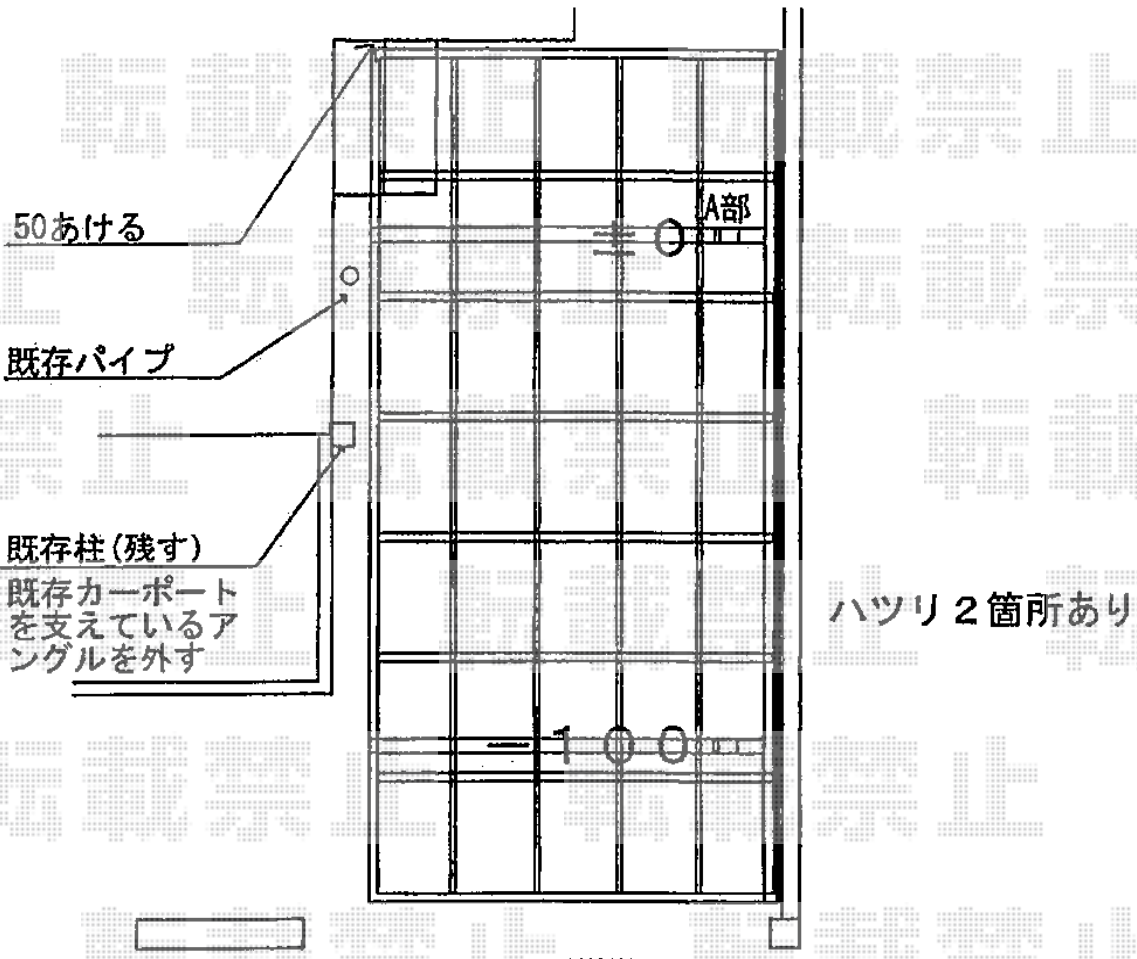

カーポート 施工概略図

トステム テールポートシグマIII 積雪~20cm対応  
幅= 2,400mm  
奥行= 4,980mm  
色: オータムブラウン  
屋根材: ポリカーボネート (ブラウン)  
柱仕様: ロング柱23仕様 (有効高 約2,300mm)

2014-10-246987	担当者	竹下
----------------	-----	----