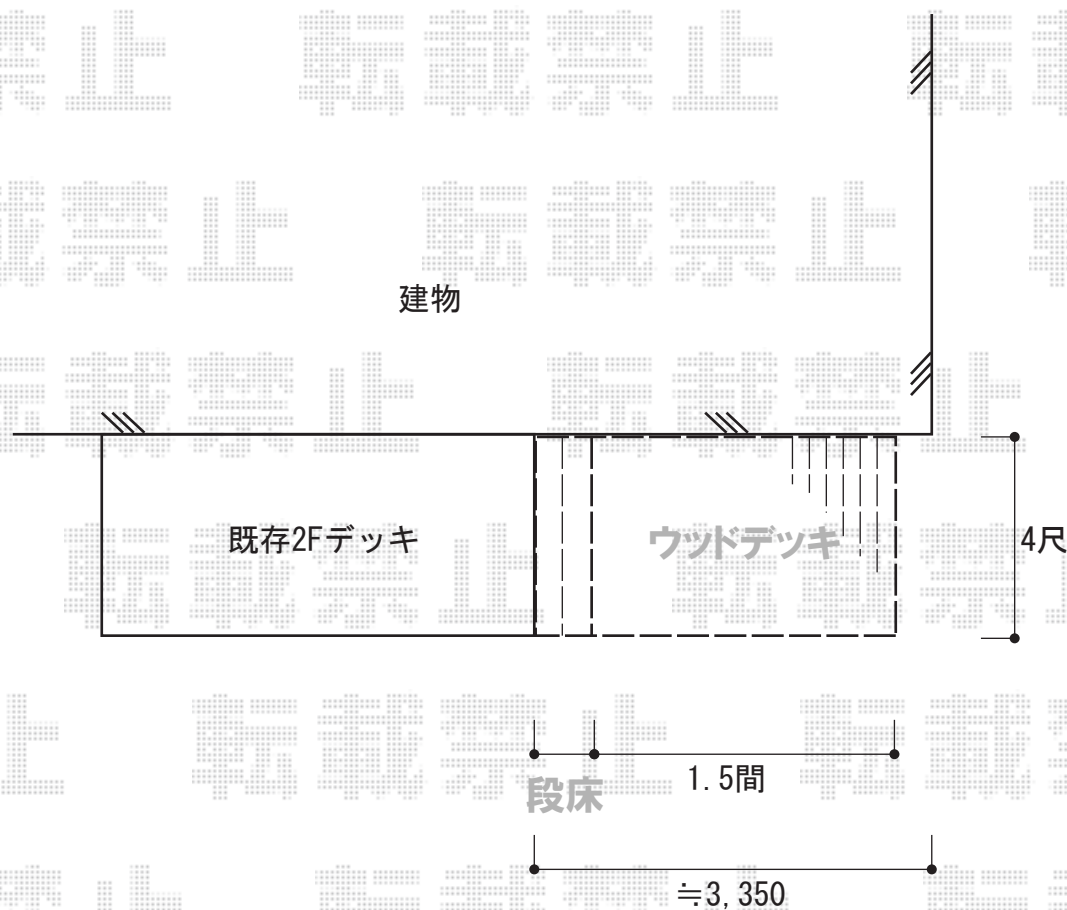

リウッドデッキ 200 施工概略図

YKK AP リウッドデッキ 200

間口= 1.5間 (2,651mm)

出幅= 4尺 (1,220mm)

色: 【未定】

床板: 縦貼り

幕板: 標準幕板

束柱: Hタイプ(550~700mm) (色: 【未定】)

YKK AP リウッドデッキ 200 段床セット 片側面タイプ 1段

出幅= 4尺用

色: 本体: 【未定】 束柱: 【未定】

2014-10-247060

担当者

栢田

エクスショップ

現場状況や作図制限により概略図の内容と多少の違いが生じることがございます。
施工時は、現場優先とさせて頂きたく思いますので、お立会い頂き、最終のご指示のほど、何卒、宜しくお願い致します。
全ての著作権はエクスショップに帰属します。当社とのお取引目的以外の使用・複製・転載は如何なる場合も禁止しております。