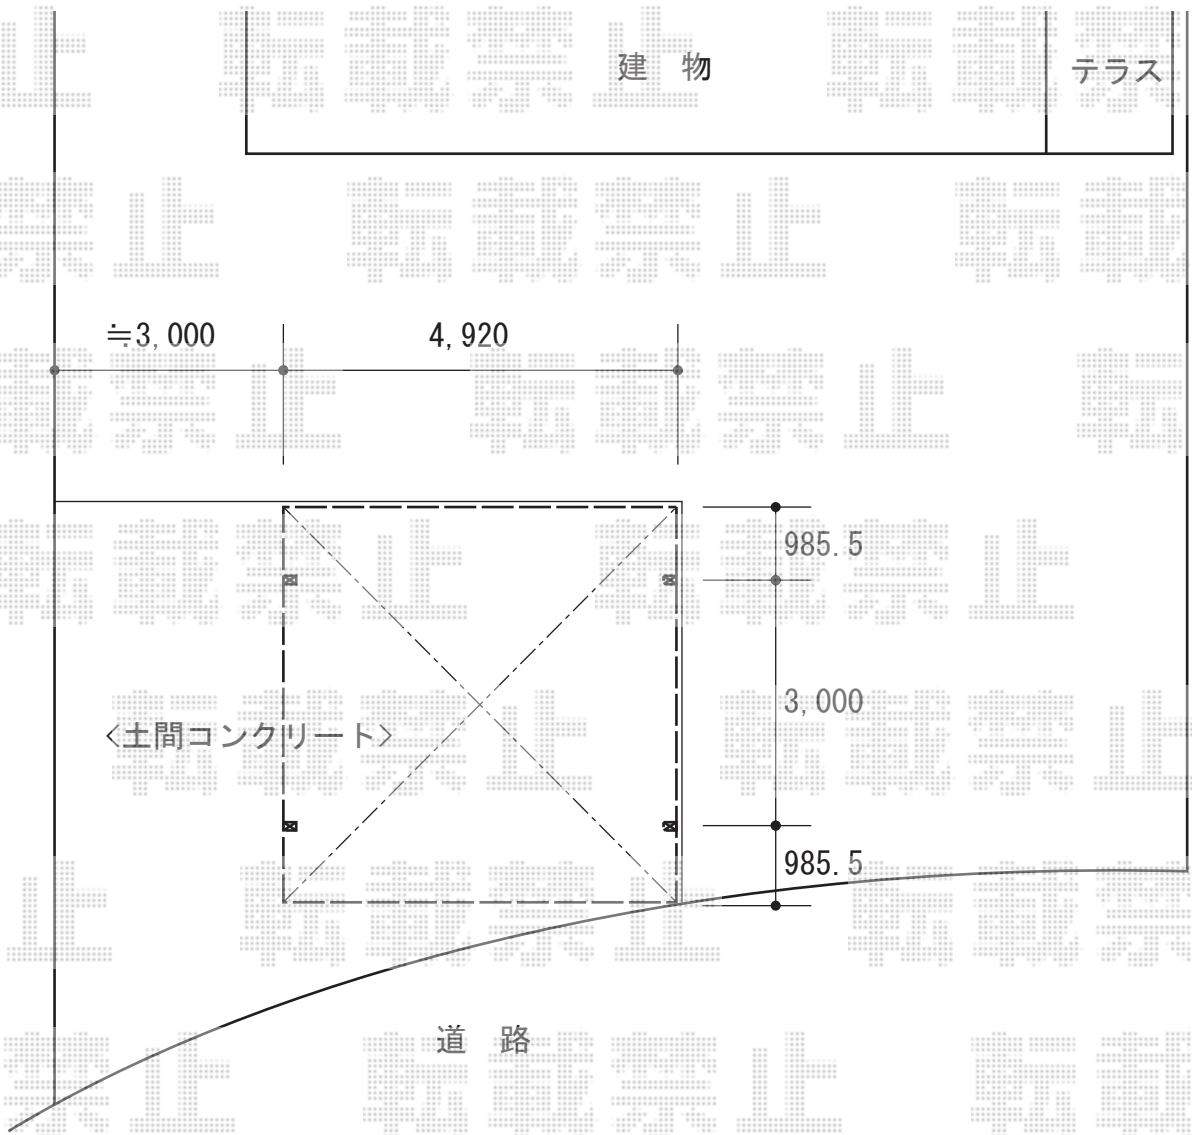

カーポート 施工概略図

トステム エックススーフ ワイド 積雪~20cm対応
幅= 4,920mm
奥行= 4,971mm
色： シャイングレー
屋根材： ポリカーボネート（ブルースモーク）
柱仕様： 標準柱仕様（有効高 約2,000mm）

2014-10-247069	担当者	邑智
----------------	-----	----